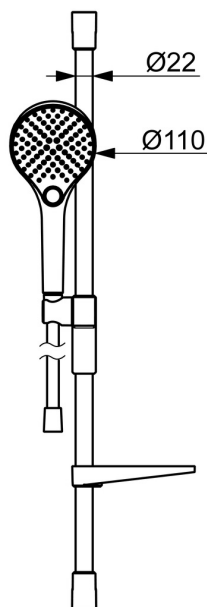

EAN: 4057304018138
static.hansa.com/4416021033

- Riešenia pre sprchy
- Nástenná montáž
- Čierna matná
- Ručná sprcha, Sprchová tyč, Sprchová tyč s nastaviteľnou roztečou úchytov, Mydelník, Sprchová hadica (1750 mm), Variabilné montážne body, Technológia proti usadeninám (ľahko sa čistí), Sprchová hadica s ochranou proti prekrúteniu
- Normálny – Rovnomerný a jemný prúd vody, Masáž – Silný prúd vody vďaka otočným tryskám, Dážď – Rovnomerný a silný prúd vody
- Flexibilná dĺžka / Môže sa skrátiť, Otočné vedenie hadice
- 3-prúdová

Technické údaje

Vlastnosti prietoku

Prietok pri tlaku 3 bar (s ovládačom prietoku) **12.0 l/min**

Technické vlastnosti

Dodávka teplej vody **max. +65°C**
 Pracovný tlak **0.5-5 bar**
 Priemer **Ø 22 mm**
 Vzdialenosť na inštaláciu **max 720 mm**
 Dĺžka / Výška **766 mm**
 Materiál **Mosadz/Plast**