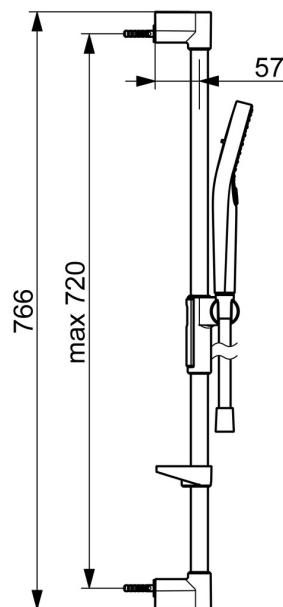

EAN: 4057304018138
static.hansa.com/4416021033

- Riešenia pre sprchy
- Nástenná montáž
- Čierna matná
- Ručná sprcha, Sprchová tyč, Sprchová tyč s nastaviteľnou roztečou úchytov, Mydelník, Sprchová hadica (1750 mm), Variabilné montážne body, Technológia proti usadeninám (ľahko sa čistí), Sprchová hadica s ochranou proti prekrúteniu
- Normálny – Rovnomerný a jemný prúd vody, Masáž – Silný prúd vody vďaka otočným tryskám, Dážď – Rovnomerný a silný prúd vody
- Flexibilná dĺžka / Môže sa skrátiť, Otočné vedenie hadice
- 3-prúdová

Technické údaje

Vlastnosti prietoku

Prietok pri tlaku 3 bar (s ovládačom prietoku) **12.0 l/min**

Technické vlastnosti

Dodávka teplej vody **max. +65°C**
 Pracovný tlak **0.5-5 bar**
 Priemer **Ø 22 mm**
 Vzdialenosť na inštaláciu **max 720 mm**
 Dĺžka / Výška **766 mm**
 Materiál **Mosadz/Plast**