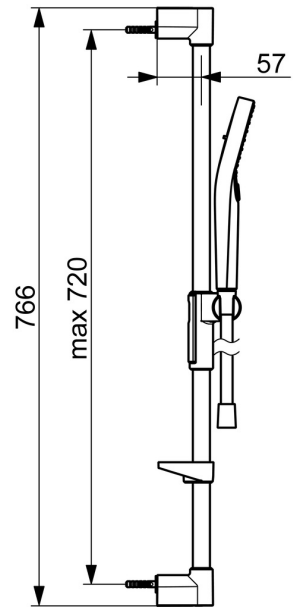

EAN: 4057304018138
static.hansa.com/4416021033

De HANSAVIVA doucheset is een nieuwe toevoeging aan ons gamma. De mat zwarte afwerking geeft een moderne uitstraling aan elke badkamer. De set bevat een handdouche, glijstang, verstelbare bevestiging, zeepschaal en doucheslang van 1750 mm. Met variabele montagepunten en bescherming tegen kalkaanslag is deze set gemakkelijk aan te passen aan elke badkamer. De drie straalsoorten bieden een unieke douche-ervaring. Deze set kan worden ingekort en is draaibaar.

- Douche oplossingen
- Wandmontage
- Mat zwart
- Handdouche, Glijstang, Verstelbare bevestiging glijstang, Zeepschaal, Doucheslang (1750 mm), Variabele montagepunten, Beschermtechnologie tegen kalkaanslag, Twist guard, draaibeveiliging voor doucheslang
- Normaal – gelijkmatige en zachte waterstroom, Massage – sterke waterstroom dankzij draaibare sproeiers, Regen – gelijkmatige en sterke waterstroom
- Kan worden ingekort, Slangdoorvoer, draaibaar
- 3-stralig

Technische gegevens

Doorstromingseigenschappen

Doorstroomhoeveelheid bij 3 bar (met debietregelaar) **12.0 l/min**

Technische eigenschappen

Warmwatertoevoer **max. +65°C**
Werkdruk **0.5-5 bar**
Diameter **Ø 22 mm**
Inbouwbreedte **max 720 mm**
Lengte / Hoogte **766 mm**
Materiaal **Brass/Plastic**