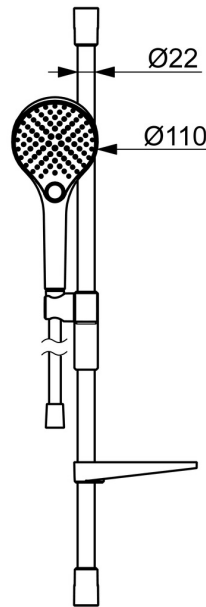

EAN: 4057304018138
static.hansa.com/4416021033

De HANSAVIVA doucheset is een nieuwe toevoeging aan ons gamma. De mat zwarte afwerking geeft een moderne uitstraling aan elke badkamer. De set bevat een handdouche, glijstang, verstelbare bevestiging, zeepschaal en doucheslang van 1750 mm. Met variabele montagepunten en bescherming tegen kalkaanslag is deze set gemakkelijk aan te passen aan elke badkamer. De drie straalsoorten bieden een unieke douche-ervaring. Deze set kan worden ingekort en is draaibaar.

- Douche oplossingen
- Wandmontage
- Mat zwart
- Handdouche, Glijstang, Verstelbare bevestiging glijstang, Zeepschaal, Doucheslang (1750 mm), Variabele montagepunten, Beschermtechnologie tegen kalkaanslag, Twist guard, draaibeveiliging voor doucheslang
- Normaal – gelijkmatige en zachte waterstroom, Massage – sterke waterstroom dankzij draaibare sproeiers, Regen – gelijkmatige en sterke waterstroom
- Kan worden ingekort, Slangdoorvoer, draaibaar
- 3-stralig

Technische gegevens

Doorstromingseigenschappen

Doorstroomhoeveelheid bij 3 bar (met debietregelaar) **12.0 l/min**

Technische eigenschappen

Warmwatertoevoer **max. +65°C**
Werkdruk **0.5-5 bar**
Diameter **Ø 22 mm**
Inbouwbreedte **max 720 mm**
Lengte / Hoogte **766 mm**
Materiaal **Brass/Plastic**