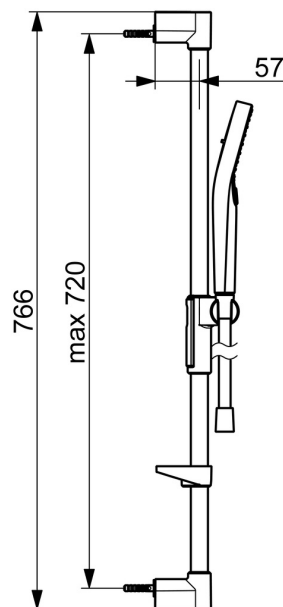

EAN: 4057304018138
static.hansa.com/4416021033

Une douchette élégante conçue pour s'adapter à toutes les salles de bains.

Notre douchette à 3 jets est facile à utiliser grâce à un bouton-poussoir bien conçu qui permet de changer facilement les jets d'eau. Le curseur de la douchette est conçu pour faciliter le glissement et le réglage en hauteur d'une seule main.

Facile, simple et élégante pour toute salle de bains

- Solutions de douche
- Montage mural
- Mat noir
- Douchette, Barre de douche, Support de douchette réglable, Porte savon, Flexible de douche (1750 mm), Fixation ajustable, Technologie de protection anti calcaire, Protection antitorsion
- Classique – Jet d'eau régulier et doux, Massage – Jet d'eau puissant grâce aux buses de pulvérisation rotatives, Pluie - Jet d'eau régulier et puissant
- Peut être raccourci, Guide de flexible, pivotant
- 3 jets

Caractéristiques techniques

Caractéristiques de débit

Débit à 3 bar (avec limiteur de débit) **12.0 l/min**

Caractéristiques techniques

Alimentation en eau chaude **max. +65°C**
 Pression de service **0.5-5 bar**
 Diamètre **Ø 22 mm**
 Largeur d'installation **max 720 mm**
 Longueur/hauteur **766 mm**
 Matériau **Brass/Plastic**