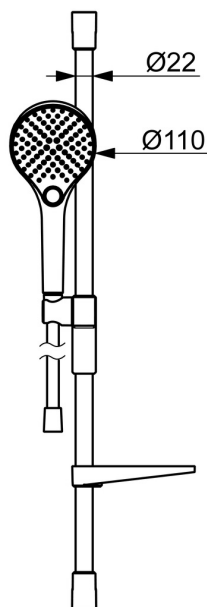

EAN: 4057304018138
static.hansa.com/4416021033

Une douchette élégante conçue pour s'adapter à toutes les salles de bains.

Notre douchette à 3 jets est facile à utiliser grâce à un bouton-poussoir bien conçu qui permet de changer facilement les jets d'eau. Le curseur de la douchette est conçu pour faciliter le glissement et le réglage en hauteur d'une seule main.

Facile, simple et élégante pour toute salle de bains

- Solutions de douche
- Montage mural
- Mat noir
- Douchette, Barre de douche, Support de douchette réglable, Porte savon, Flexible de douche (1750 mm), Fixation ajustable, Technologie de protection anti calcaire, Protection antitorsion
- Classique – Jet d'eau régulier et doux, Massage – Jet d'eau puissant grâce aux buses de pulvérisation rotatives, Pluie - Jet d'eau régulier et puissant
- Peut être raccourci, Guide de flexible, pivotant
- 3 jets

Caractéristiques techniques

Caractéristiques de débit

Débit à 3 bar (avec limiteur de débit) **12.0 l/min**

Caractéristiques techniques

Alimentation en eau chaude **max. +65°C**
 Pression de service **0.5-5 bar**
 Diamètre **Ø 22 mm**
 Largeur d'installation **max 720 mm**
 Longueur/hauteur **766 mm**
 Matériau **Brass/Plastic**