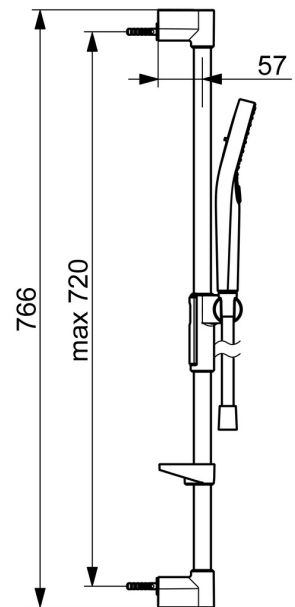

EAN: 4057304018138
static.hansa.com/4416021033

Elegante Handbrause, die in jedes Badezimmer passt.

Unsere 3-Strahl-Handbrause ist einfach zu bedienen und verfügt über einen schön gestalteten Druckknopf, mit dem sich die Wasserstrahlen leicht wechseln lassen.

Der Schieber der Handbrause ist so konzipiert, dass er sich mit nur einer Hand leicht greifen und in der Höhe verstellen lässt.

Einfach, schlicht und elegant für jedes Badezimmer.

- Dusche
- Wandmontage
- Matt-Schwarz
- Handbrause, Brausestange, Verstellbare Brausestangehalterung, Seifenschale, Brauseschlauch (1750 mm), Variable Montagemöglichkeit, Anti-Kalk-Technik, Twist guard, Verdreherschutz für Brauseschlauch
- Normal - Gleichmäßiger und weicher Wasserstrahl, Massage - Starker Wasserstrahl durch drehbare Sprühdüsen, Regenstrahl - Gleichmäßiger und starker Wasserstrahl
- Kürzbar, Schlauchdurchführung, drehbar
- 3-strahlig

Technische Daten

Durchflusseigenschaften

Durchfluss bei 3 bar (mit Durchflussregler) **12.0 l/min**

Technische Eigenschaften

Warmwasserversorgung **max. +65°C**
 Arbeitsdruck **0.5-5 bar**
 Durchmesser **Ø 22 mm**
 Installationsabstand **max 720 mm**
 Länge / Höhe **766 mm**
 Werkstoff **Messing/Verbundwerkstoff**