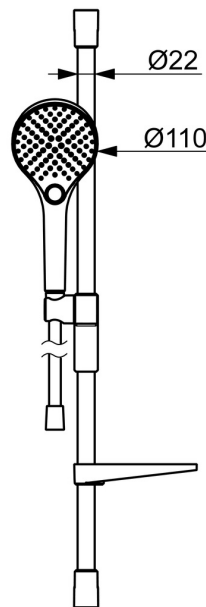

EAN: 4057304018138
static.hansa.com/4416021033

Elegante Handbrause, die in jedes Badezimmer passt.

Unsere 3-Strahl-Handbrause ist einfach zu bedienen und verfügt über einen schön gestalteten Druckknopf, mit dem sich die Wasserstrahlen leicht wechseln lassen.

Der Schieber der Handbrause ist so konzipiert, dass er sich mit nur einer Hand leicht greifen und in der Höhe verstellen lässt.

Einfach, schlicht und elegant für jedes Badezimmer.

- Dusche
- Wandmontage
- Matt-Schwarz
- Handbrause, Brausestange, Verstellbare Brausestangehalterung, Seifenschale, Brauseschlauch (1750 mm), Variable Montagemöglichkeit, Anti-Kalk-Technik, Twist guard, Verdreherschutz für Brauseschlauch
- Normal - Gleichmäßiger und weicher Wasserstrahl, Massage - Starker Wasserstrahl durch drehbare Sprühdüsen, Regenstrahl - Gleichmäßiger und starker Wasserstrahl
- Kürzbar, Schlauchdurchführung, drehbar
- 3-strahlig

Technische Daten

Durchflusseigenschaften

Durchfluss bei 3 bar (mit Durchflussregler) **12.0 l/min**

Technische Eigenschaften

Warmwasserversorgung **max. +65°C**
 Arbeitsdruck **0.5-5 bar**
 Durchmesser **Ø 22 mm**
 Installationsabstand **max 720 mm**
 Länge / Höhe **766 mm**
 Werkstoff **Messing/Verbundwerkstoff**