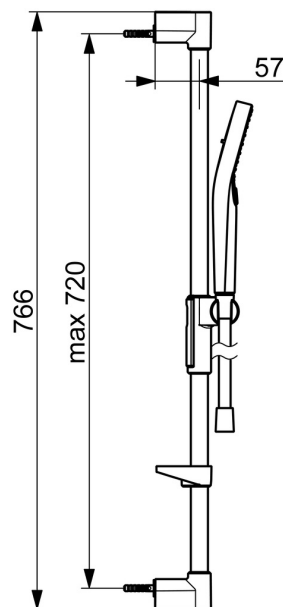

EAN: 4057304018138  
[static.hansa.com/4416021033](http://static.hansa.com/4416021033)

- Řešení pro sprchy
- Montáž na zeď
- Černá matná
- Ruční sprcha, Sprchová tyč, Sprchová tyč s nastavitelnou roztečí úchytů, Mýdelník, Sprchová hadice (1750 mm), Variabilní montážní body, Technologie proti usazeninám (snadno se čistí), Sprchová hadice s ochranou proti překroucení
- Normální - Rovnoměrný a jemný proud vody, Masáž - Silný proud vody díky otočným tryskám, Děšť - Rovnoměrný a silný proud vody
- Flexibilní délka / Lze zkrátit, Otočné vedení hadice
- 3 proudy

### Vlastnosti průtoku

Průtokové množství při 3 bar (s regulátorem průtoku) **12.0 l/min**

### Technické vlastnosti

Zdroj teplé vody **max. +65°C**  
 Pracovní tlak **0.5-5 bar**  
 Průměr **Ø 22 mm**  
 Instalační šířka **max 720 mm**  
 Délka/výška **766 mm**  
 Materiál **Mosaz/Plast**