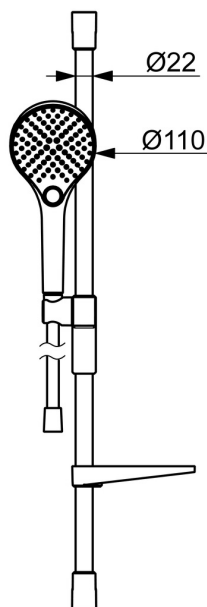

EAN: 4057304018138  
[static.hansa.com/4416021033](http://static.hansa.com/4416021033)

- Řešení pro sprchy
- Montáž na zeď
- Černá matná
- Ruční sprcha, Sprchová tyč, Sprchová tyč s nastavitelnou roztečí úchytů, Mýdelník, Sprchová hadice (1750 mm), Variabilní montážní body, Technologie proti usazeninám (snadno se čistí), Sprchová hadice s ochranou proti překroucení
- Normální - Rovnoměrný a jemný proud vody, Masáž - Silný proud vody díky otočným tryskám, Děšť - Rovnoměrný a silný proud vody
- Flexibilní délka / Lze zkrátit, Otočné vedení hadice
- 3 proudy

### Vlastnosti průtoku

Průtokové množství při 3 bar (s regulátorem průtoku) **12.0 l/min**

### Technické vlastnosti

Zdroj teplé vody **max. +65°C**  
 Pracovní tlak **0.5-5 bar**  
 Průměr **Ø 22 mm**  
 Instalační šířka **max 720 mm**  
 Délka/výška **766 mm**  
 Materiál **Mosaz/Plast**