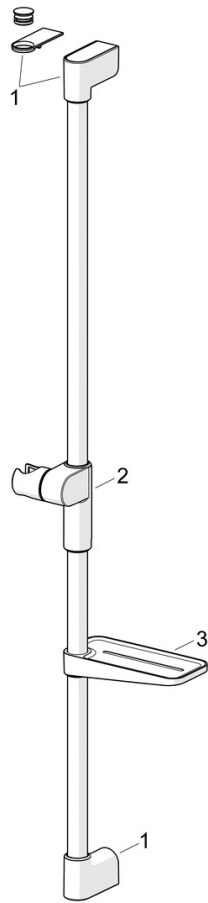

EAN: 4057304018169
static.hansa.com/441602100009

- Riešenia pre sprchy
- Nástenná montáž
- Chróm
- Ručná sprcha, Sprchová tyč, Sprchová tyč s nastaviteľnou roztečou úchytov, Mydelník, Sprchová hadica (1750 mm), Eco regulácia prietoku vody, Variabilné montážne body, Technológia proti usadeninám (ľahko sa čistí), Sprchová hadica s ochranou proti prekrúteniu
- Normálny – Rovnomerný a jemný prúd vody, Masáž – Silný prúd vody vďaka otočným tryskám, Dážď – Rovnomerný a silný prúd vody
- Flexibilná dĺžka / Môže sa skrátiť, Otočné vedenie hadice
- 3-prúdová

Technické údaje

Vlastnosti prietoku

Prietok pri tlaku 3 bar (s ovládačom prietoku) **7.8 l/min**

Technické vlastnosti

Dodávka teplej vody **max. +65°C**
 Pracovný tlak **1-10 bar**
 Priemer **Ø 22 mm**
 Vzdialenosť na inštaláciu **max 720 mm**
 Dĺžka / Výška **766 mm**

Predpisy

Norma EN **EN1112**
 Trieda hlučnosti 0,2 l/s **I (ISO 3822)**

Schválenia a Prehlásenia

Vyhlásenie o zhode **DoC**
 EPD **S-P-06395**

Náhradné diely

SP44130200

| | Názov | Kód |
|----|---------------------|----------|
| 01 | Držiak | 1013048V |
| 02 | Jazdec/nosič sprchy | 1012974V |
| 03 | Mydlovnička Biela | 1013165V |