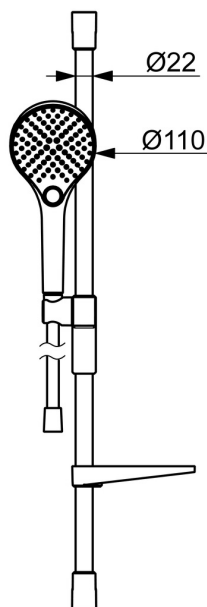

EAN: 4057304018169
static.hansa.com/441602100009

- Riešenia pre sprchy
- Nástenná montáž
- Chróm
- Ručná sprcha, Sprchová tyč, Sprchová tyč s nastaviteľnou roztečou úchytov, Mydelník, Sprchová hadica (1750 mm), Eco regulácia prietoku vody, Variabilné montážne body, Technológia proti usadeninám (ľahko sa čistí), Sprchová hadica s ochranou proti prekrúteniu
- Normálny – Rovnomerný a jemný prúd vody, Masáž – Silný prúd vody vďaka otočným tryskám, Dážď – Rovnomerný a silný prúd vody
- Flexibilná dĺžka / Môže sa skrátiť, Otočné vedenie hadice
- 3-prúdová

Technické údaje

Vlastnosti prietoku

Prietok pri tlaku 3 bar (s ovládačom prietoku) **7.8 l/min**

Technické vlastnosti

Dodávka teplej vody **max. +65°C**
 Pracovný tlak **1-10 bar**
 Priemer **Ø 22 mm**
 Vzdialenosť na inštaláciu **max 720 mm**
 Dĺžka / Výška **766 mm**

Predpisy

Norma EN **EN1112**
 Trieda hlučnosti 0,2 l/s **I (ISO 3822)**

Schválenia a Prehlásenia

Vyhlásenie o zhode **DoC**
 EPD **S-P-06395**

Náhradné diely

SP44130200

| | Názov | Kód |
|----|---------------------|----------|
| 01 | Držiak | 1013048V |
| 02 | Jazdec/nosič sprchy | 1012974V |
| 03 | Mydlovnička Biela | 1013165V |