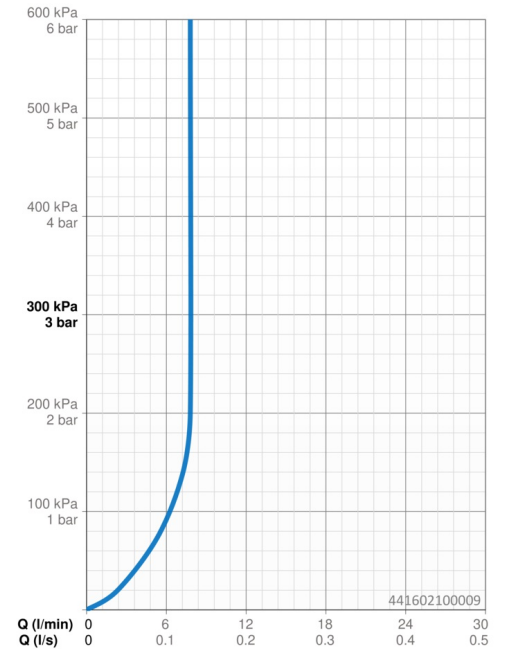

Technické údaje

Vlastnosti prietoku

Prietok pri tlaku 3 bar (s ovládačom prietoku) **7.8 l/min**

Technické vlastnosti

Dodávka teplej vody **max. +65°C**
Pracovný tlak **1-10 bar**
Priemer **Ø 22 mm**
Vzdialenosť na inštaláciu **max 720 mm**
Dĺžka / Výška **766 mm**

Predpisy

Norma EN **EN1112**
Trieda hlučnosti 0,2 l/s **I (ISO 3822)**

Schválenia a Prehlásenia

Vyhlásenie o zhode **DoC**
EPD **S-P-06395**