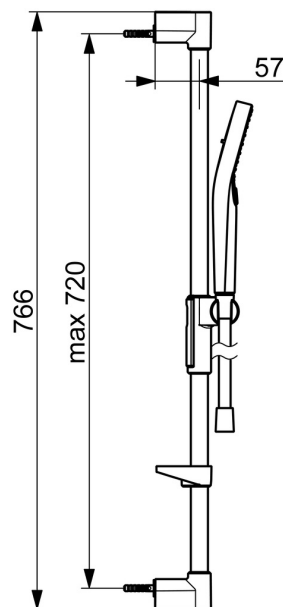

EAN: 4057304018169
static.hansa.com/441602100009

- Riešenia pre sprchy
- Nástenná montáž
- Chróm
- Ručná sprcha, Sprchová tyč, Sprchová tyč s nastaviteľnou roztečou úchytov, Mydelník, Sprchová hadica (1750 mm), Eco regulácia prietoku vody, Variabilné montážne body, Technológia proti usadeninám (ľahko sa čistí), Sprchová hadica s ochranou proti prekrúteniu
- Normálny – Rovnomerný a jemný prúd vody, Masáž – Silný prúd vody vďaka otočným tryskám, Dážď – Rovnomerný a silný prúd vody
- Flexibilná dĺžka / Môže sa skrátiť, Otočné vedenie hadice
- 3-prúdová

Technické údaje

Vlastnosti prietoku

Prietok pri tlaku 3 bar (s ovládačom prietoku) **7.8 l/min**

Technické vlastnosti

Dodávka teplej vody **max. +65°C**
 Pracovný tlak **1-10 bar**
 Priemer **Ø 22 mm**
 Vzdialenosť na inštaláciu **max 720 mm**
 Dĺžka / Výška **766 mm**

Predpisy

Norma EN **EN1112**
 Trieda hlučnosti 0,2 l/s **I (ISO 3822)**

Schválenia a Prehlásenia

Vyhlásenie o zhode **DoC**
 EPD **S-P-06395**

Náhradné diely

SP44130200

| | Názov | Kód |
|----|---------------------|----------|
| 01 | Držiak | 1013048V |
| 02 | Jazdec/nosič sprchy | 1012974V |
| 03 | Mydlovnička Biela | 1013165V |