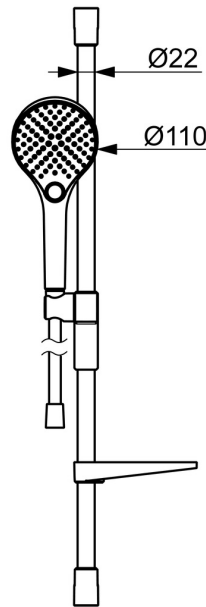

EAN: 4057304018169
static.hansa.com/441602100009

De HANSAVIVA doucheset is een nieuwe glijstangset voor wandmontage met een chrome oppervlakte. Het bevat een handdouche, glijstang, zeepschaal, doucheslang (1750 mm), eco debiet control, variabele montage punten, beschermttechnologie tegen kalkaanslag, twist guard en draaibeveiliging voor de doucheslang. Met drie straalsoorten, waaronder normaal, massage en regen, biedt deze doucheset een ontspannende douche-ervaring. Het heeft ook speciale eigenschappen, zoals de mogelijkheid om ingekort te worden, slangdoorvoer en draaibaarheid.

- Douche oplossingen
- Wandmontage
- Chrom
- Handdouche, Glijstang, Verstelbare bevestiging glijstang, Zeepschaal, Doucheslang (1750 mm), Eco debiet control, Variabele montage punten, Beschermttechnologie tegen kalkaanslag, Twist guard, draaibeveiliging voor doucheslang
- Normaal – gelijkmatige en zachte waterstroom, Massage – sterke waterstroom dankzij draaibare sproeiers, Regen – gelijkmatige en sterke waterstroom
- Kan worden ingekort, Slangdoorvoer, draaibaar
- 3-stralig

Technische gegevens

Doorstromingseigenschappen

Doorstroomhoeveelheid bij 3 bar (met debietregelaar) **7.8 l/min**

Technische eigenschappen

Warmwatertoevoer **max. +65°C**
 Werkdruk **1-10 bar**
 Diameter **Ø 22 mm**
 Inbouwbreedte **max 720 mm**
 Lengte / Hoogte **766 mm**