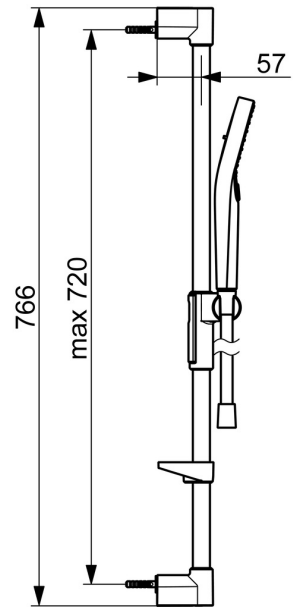

EAN: 4057304018169
static.hansa.com/441602100009

De HANSAVIVA doucheset is een nieuwe glijstangset voor wandmontage met een chrome oppervlakte. Het bevat een handdouche, glijstang, zeepschaal, doucheslang (1750 mm), eco debiet control, variabele montage punten, beschermttechnologie tegen kalkaanslag, twist guard en draaibeveiliging voor de doucheslang. Met drie straalsoorten, waaronder normaal, massage en regen, biedt deze doucheset een ontspannende douche-ervaring. Het heeft ook speciale eigenschappen, zoals de mogelijkheid om ingekort te worden, slangdoorvoer en draaibaarheid.

- Douche oplossingen
- Wandmontage
- Chrom
- Handdouche, Glijstang, Verstelbare bevestiging glijstang, Zeepschaal, Doucheslang (1750 mm), Eco debiet control, Variabele montage punten, Beschermttechnologie tegen kalkaanslag, Twist guard, draaibeveiliging voor doucheslang
- Normaal – gelijkmatige en zachte waterstroom, Massage – sterke waterstroom dankzij draaibare sproeiers, Regen – gelijkmatige en sterke waterstroom
- Kan worden ingekort, Slangdoorvoer, draaibaar
- 3-stralig

Technische gegevens

Doorstromingseigenschappen

Doorstroomhoeveelheid bij 3 bar (met debietregelaar) **7.8 l/min**

Technische eigenschappen

Warmwatertoevoer **max. +65°C**
 Werkdruk **1-10 bar**
 Diameter **Ø 22 mm**
 Inbouwbreedte **max 720 mm**
 Lengte / Hoogte **766 mm**