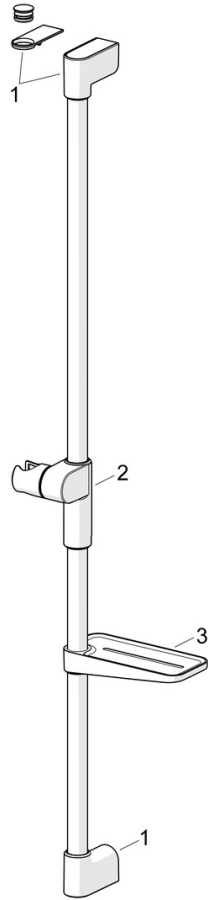

EAN: 4057304018169
static.hansa.com/441602100009

De HANSAVIVA doucheset is een nieuwe glijstangset voor wandmontage met een chrome oppervlakte. Het bevat een handdouche, glijstang, zeepschaal, doucheslang (1750 mm), eco debiet control, variabele montage punten, beschermttechnologie tegen kalkaanslag, twist guard en draaibeveiliging voor de doucheslang. Met drie straalsoorten, waaronder normaal, massage en regen, biedt deze doucheset een ontspannende douche-ervaring. Het heeft ook speciale eigenschappen, zoals de mogelijkheid om ingekort te worden, slangdoorvoer en draaibaarheid.

- Douche oplossingen
- Wandmontage
- Chrom
- Handdouche, Glijstang, Verstelbare bevestiging glijstang, Zeepschaal, Doucheslang (1750 mm), Eco debiet control, Variabele montage punten, Beschermttechnologie tegen kalkaanslag, Twist guard, draaibeveiliging voor doucheslang
- Normaal – gelijkmatige en zachte waterstroom, Massage – sterke waterstroom dankzij draaibare sproeiers, Regen – gelijkmatige en sterke waterstroom
- Kan worden ingekort, Slangdoorvoer, draaibaar
- 3-stralig

Technische gegevens

Doorstromingseigenschappen

Doorstroomhoeveelheid bij 3 bar (met debietregelaar) **7.8 l/min**

Technische eigenschappen

Warmwatertoevoer **max. +65°C**
 Werkdruk **1-10 bar**
 Diameter **Ø 22 mm**
 Inbouwbreedte **max 720 mm**
 Lengte / Hoogte **766 mm**

Voorschriften

EN-norm **EN1112**
 Geluidsklasse 0,2 l/s **I (ISO 3822)**

Toestemmingen en Verklaringen

Verklaring van overeenstemming **DoC**
 EPD **S-P-06395**

Reserveonderdelen

SP44130200

	Naam	Code
01	Muurhaak Chroom	1013048V
02	Schuifstuk Chroom	1012974V
03	Zeephouder Wit	1013165V