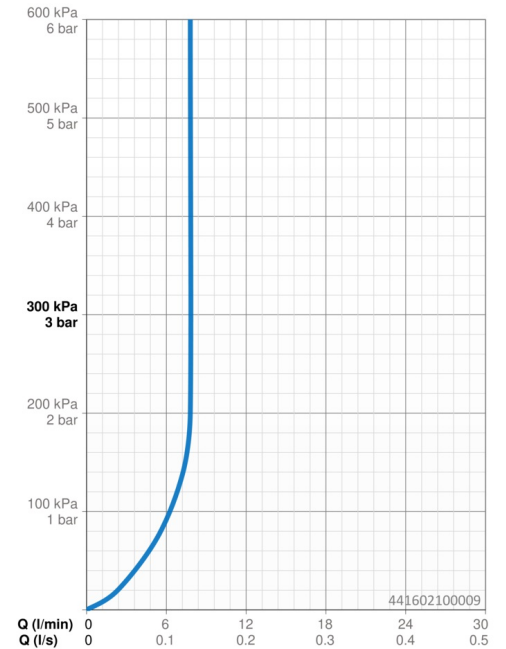

Technische gegevens

Doorstromingseigenschappen

Doorstroomhoeveelheid bij 3 bar (met debietregelaar) **7.8 l/min**

Technische eigenschappen

Warmwatertoevoer **max. +65°C**
Werkdruk **1-10 bar**
Diameter **Ø 22 mm**
Inbouwbreedte **max 720 mm**
Lengte / Hoogte **766 mm**

Voorschriften

EN-norm **EN1112**
Geluidsklasse 0,2 l/s **I (ISO 3822)**

Toestemmingen en Verklaringen

Verklaring van overeenstemming **DoC**
EPD **S-P-06395**