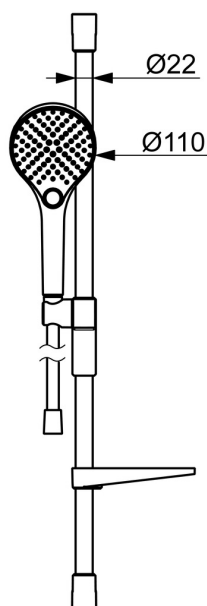

EAN: 4057304018169
static.hansa.com/44160210009

- Soluzioni doccia
- Montaggio a parete
- Cromo
- Doccetta a mano, Asta doccia, Supporto regolabile dell'asta doccia, Portasapone, Flessibile doccia (1750 mm), Eco flow control, Punti di fissaggio variabili, Tecnologia di protezione anticalcare, Protezione antitorsione
- Normale - Getto d'acqua uniforme e morbido, Massaggio - Forte getto d'acqua grazie agli ugelli rotanti, Pioggia - Getto d'acqua uniforme e forte
- Tubo accorciabile, Guida flessibile girevole
- 3 getti

Dati tecnici

Caratteristiche flusso

Portata 3 bar (con limitatore di flusso) **7.8 l/min**

Caratteristiche tecniche

Fornitura di acqua calda **max. +65°C**
 Pressione di esercizio **1-10 bar**
 Diametro **Ø 22 mm**
 Profondità di installazione **max 720 mm**
 Lunghezza / altezza **766 mm**

Norme

Standard EN **EN1112**
 Classe di rumorosità 0,2 l/s **I (ISO 3822)**

Certificati/Dichiarazioni

Dichiarazione di conformità **DoC**
 EPD **S-P-06395**

Parti di ricambio

SP44130200

	Nome	Codice
01	Supporto a muro Cromo	1013048V
02	Cursore per asta doccia Cromo	1012974V
03	Portasapone Bianco	1013165V