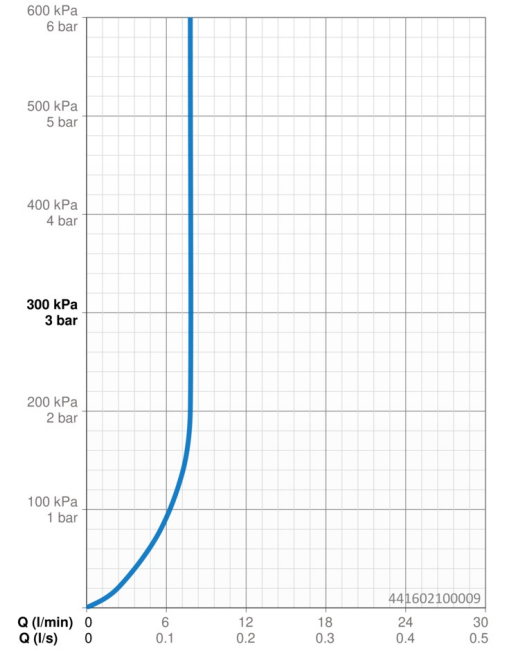

Dati tecnici

Caratteristiche flusso

Portata 3 bar (con limitatore di flusso) **7.8 l/min**

Caratteristiche tecniche

Fornitura di acqua calda **max. +65°C**
Pressione di esercizio **1-10 bar**
Diametro **Ø 22 mm**
Profondità di installazione **max 720 mm**
Lunghezza / altezza **766 mm**

Norme

Standard EN **EN1112**
Classe di rumorosità 0,2 l/s **I (ISO 3822)**

Certificati/Dichiarazioni

Dichiarazione di conformità **DoC**
EPD **S-P-06395**