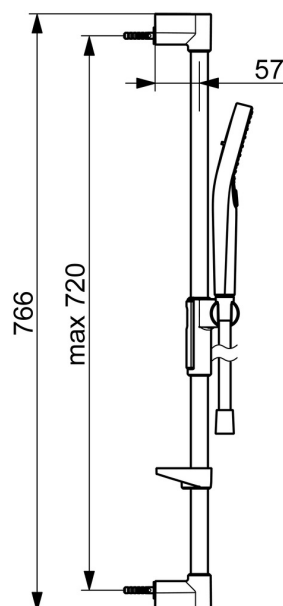

EAN: 4057304018169
static.hansa.com/44160210009

- Soluzioni doccia
- Montaggio a parete
- Cromo
- Doccetta a mano, Asta doccia, Supporto regolabile dell'asta doccia, Portasapone, Flessibile doccia (1750 mm), Eco flow control, Punti di fissaggio variabili, Tecnologia di protezione anticalcare, Protezione antitorsione
- Normale - Getto d'acqua uniforme e morbido, Massaggio - Forte getto d'acqua grazie agli ugelli rotanti, Pioggia - Getto d'acqua uniforme e forte
- Tubo accorciabile, Guida flessibile girevole
- 3 getti

Dati tecnici

Caratteristiche flusso

Portata 3 bar (con limitatore di flusso) **7.8 l/min**

Caratteristiche tecniche

Fornitura di acqua calda **max. +65°C**
 Pressione di esercizio **1-10 bar**
 Diametro **Ø 22 mm**
 Profondità di installazione **max 720 mm**
 Lunghezza / altezza **766 mm**

Norme

Standard EN **EN1112**
 Classe di rumorosità 0,2 l/s **I (ISO 3822)**

Certificati/Dichiarazioni

Dichiarazione di conformità **DoC**
 EPD **S-P-06395**

Parti di ricambio

SP44130200

	Nome	Codice
01	Supporto a muro Cromo	1013048V
02	Cursore per asta doccia Cromo	1012974V
03	Portasapone Bianco	1013165V