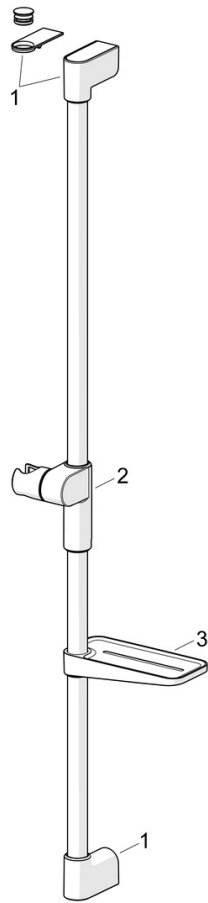

EAN: 4057304018169
static.hansa.com/44160210009

- Soluzioni doccia
- Montaggio a parete
- Cromo
- Doccetta a mano, Asta doccia, Supporto regolabile dell'asta doccia, Portasapone, Flessibile doccia (1750 mm), Eco flow control, Punti di fissaggio variabili, Tecnologia di protezione anticalcare, Protezione antitorsione
- Normale - Getto d'acqua uniforme e morbido, Massaggio - Forte getto d'acqua grazie agli ugelli rotanti, Pioggia - Getto d'acqua uniforme e forte
- Tubo accorciabile, Guida flessibile girevole
- 3 getti

Dati tecnici

Caratteristiche flusso

Portata 3 bar (con limitatore di flusso) **7.8 l/min**

Caratteristiche tecniche

Fornitura di acqua calda **max. +65°C**
 Pressione di esercizio **1-10 bar**
 Diametro **Ø 22 mm**
 Profondità di installazione **max 720 mm**
 Lunghezza / altezza **766 mm**

Norme

Standard EN **EN1112**
 Classe di rumorosità 0,2 l/s **I (ISO 3822)**

Certificati/Dichiarazioni

Dichiarazione di conformità **DoC**
 EPD **S-P-06395**

Parti di ricambio

SP44130200

	Nome	Codice
01	Supporto a muro Cromo	1013048V
02	Cursore per asta doccia Cromo	1012974V
03	Portasapone Bianco	1013165V