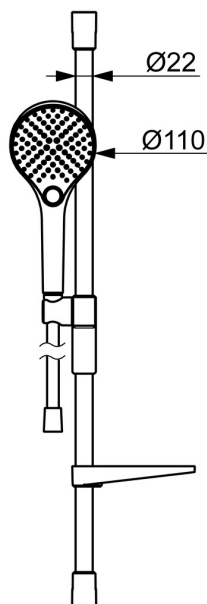

EAN: 4057304018169
static.hansa.com/441602100009

Une douchette élégante conçue pour s'adapter à toutes les salles de bains.

Notre douchette à 3 jets est facile à utiliser grâce à un bouton-poussoir bien conçu qui permet de changer facilement les jets d'eau. Le curseur de la douchette est conçu pour faciliter le glissement et le réglage en hauteur d'une seule main.

Facile, simple et élégante pour toute salle de bains

- Solutions de douche
- Montage mural
- Chrome
- Douchette, Barre de douche, Support de douchette réglable, Porte savon, Flexible de douche (1750 mm), Contrôle du débit Eco flow, Fixation ajustable, Technologie de protection anti calcaire, Protection antitorsion
- Classique – Jet d'eau régulier et doux, Massage – Jet d'eau puissant grâce aux buses de pulvérisation rotatives, Pluie - Jet d'eau régulier et puissant
- Peut être raccourci, Guide de flexible, pivotant
- 3 jets

Caractéristiques techniques

Caractéristiques de débit

Débit à 3 bar (avec limiteur de débit) **7.8 l/min**

Caractéristiques techniques

Alimentation en eau chaude **max. +65°C**
 Pression de service **1-10 bar**
 Diamètre **Ø 22 mm**
 Largeur d'installation **max 720 mm**
 Longueur/hauteur **766 mm**