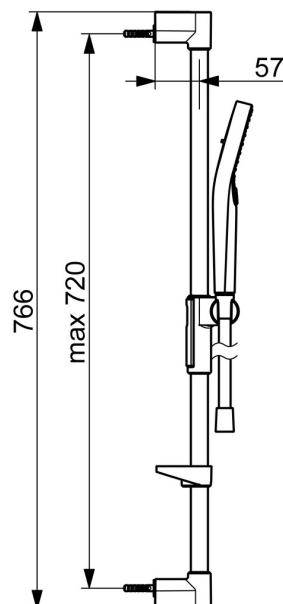

EAN: 4057304018169
static.hansa.com/441602100009

Une douchette élégante conçue pour s'adapter à toutes les salles de bains.

Notre douchette à 3 jets est facile à utiliser grâce à un bouton-poussoir bien conçu qui permet de changer facilement les jets d'eau. Le curseur de la douchette est conçu pour faciliter le glissement et le réglage en hauteur d'une seule main.

Facile, simple et élégante pour toute salle de bains

- Solutions de douche
- Montage mural
- Chrome
- Douchette, Barre de douche, Support de douchette réglable, Porte savon, Flexible de douche (1750 mm), Contrôle du débit Eco flow, Fixation ajustable, Technologie de protection anti calcaire, Protection antitorsion
- Classique – Jet d'eau régulier et doux, Massage – Jet d'eau puissant grâce aux buses de pulvérisation rotatives, Pluie - Jet d'eau régulier et puissant
- Peut être raccourci, Guide de flexible, pivotant
- 3 jets

Caractéristiques techniques

Caractéristiques de débit

Débit à 3 bar (avec limiteur de débit) **7.8 l/min**

Caractéristiques techniques

Alimentation en eau chaude **max. +65°C**
 Pression de service **1-10 bar**
 Diamètre **Ø 22 mm**
 Largeur d'installation **max 720 mm**
 Longueur/hauteur **766 mm**

Règlementations

Norme EN **EN1112**
 Classe acoustique 0,2 l/s **I (ISO 3822)**

Certificats et normes

Déclaration de conformité **DoC**
 EPD **S-P-06395**

Pièces de rechange

SP44130200

| | Nom | Code |
|----|---------------------|----------|
| 01 | Support mural | 1013048V |
| 02 | Curseur pour barre | 1012974V |
| 03 | Support savon Blanc | 1013165V |