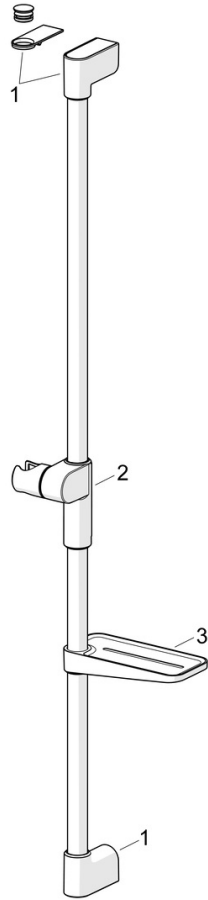

EAN: 4057304018169
static.hansa.com/441602100009

Une douchette élégante conçue pour s'adapter à toutes les salles de bains.

Notre douchette à 3 jets est facile à utiliser grâce à un bouton-poussoir bien conçu qui permet de changer facilement les jets d'eau. Le curseur de la douchette est conçu pour faciliter le glissement et le réglage en hauteur d'une seule main.

Facile, simple et élégante pour toute salle de bains

- Solutions de douche
- Montage mural
- Chrome
- Douchette, Barre de douche, Support de douchette réglable, Porte savon, Flexible de douche (1750 mm), Contrôle du débit Eco flow, Fixation ajustable, Technologie de protection anti calcaire, Protection antitorsion
- Classique – Jet d'eau régulier et doux, Massage – Jet d'eau puissant grâce aux buses de pulvérisation rotatives, Pluie - Jet d'eau régulier et puissant
- Peut être raccourci, Guide de flexible, pivotant
- 3 jets

Caractéristiques techniques

Caractéristiques de débit

Débit à 3 bar (avec limiteur de débit) **7.8 l/min**

Caractéristiques techniques

Alimentation en eau chaude **max. +65°C**
 Pression de service **1-10 bar**
 Diamètre **Ø 22 mm**
 Largeur d'installation **max 720 mm**
 Longueur/hauteur **766 mm**

Règlementations

Norme EN **EN1112**
 Classe acoustique 0,2 l/s **I (ISO 3822)**

Certificats et normes

Déclaration de conformité **DoC**
 EPD **S-P-06395**

Pièces de rechange

SP44130200

| | Nom | Code |
|----|---------------------|----------|
| 01 | Support mural | 1013048V |
| 02 | Curseur pour barre | 1012974V |
| 03 | Support savon Blanc | 1013165V |