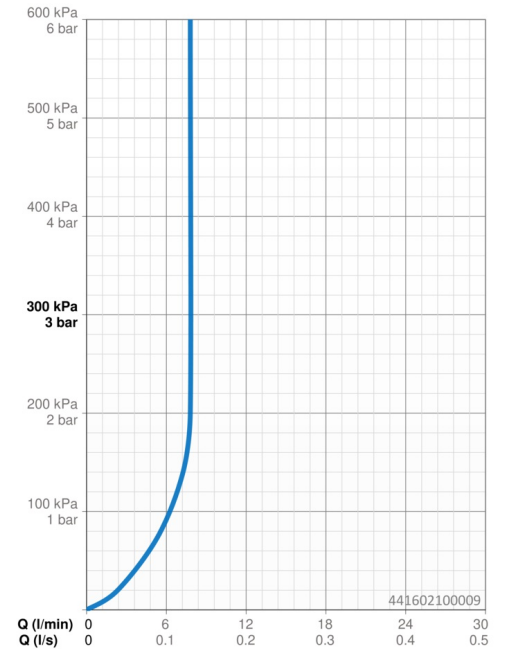

Caractéristiques techniques

Caractéristiques de débit

Débit à 3 bar (avec limiteur de débit) **7.8 l/min**

Caractéristiques techniques

Alimentation en eau chaude **max. +65°C**
Pression de service **1-10 bar**
Diamètre **Ø 22 mm**
Largeur d'installation **max 720 mm**
Longueur/hauteur **766 mm**

Règlementations

Norme EN **EN1112**
Classe acoustique 0,2 l/s **I (ISO 3822)**

Certificats et normes

Déclaration de conformité **DoC**
EPD **S-P-06395**