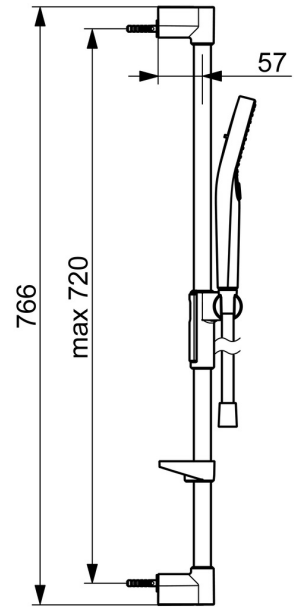

EAN: 4057304018169
static.hansa.com/44160210009

Elegante Handbrause, die in jedes Badezimmer passt.

Unsere 3-Strahl-Handbrause ist einfach zu bedienen und verfügt über einen schön gestalteten Druckknopf, mit dem sich die Wasserstrahlen leicht wechseln lassen.

Der Schieber der Handbrause ist so konzipiert, dass er sich mit nur einer Hand leicht greifen und in der Höhe verstellen lässt.

Einfach, schlicht und elegant für jedes Badezimmer.

- Dusche
- Wandmontage
- Chrom
- Handbrause, Brausestange, Verstellbare Brausestangehalterung, Seifenschale, Brauseschlauch (1750 mm), Eco-Durchfluss, Variable Montagemöglichkeit, Anti-Kalk-Technik, Twist guard, Verdrehenschutz für Brauseschlauch
- Normal - Gleichmäßiger und weicher Wasserstrahl, Massage - Starker Wasserstrahl durch drehbare Sprühdüsen, Regenstrahl - Gleichmäßiger und starker Wasserstrahl
- Kürzbar, Schlauchdurchführung, drehbar
- 3-strahlig

Technische Daten

Durchflusseigenschaften

Durchfluss bei 3 bar (mit Durchflussregler) **7.8 l/min**

Technische Eigenschaften

Warmwasserversorgung **max. +65°C**
 Arbeitsdruck **1-10 bar**
 Durchmesser **Ø 22 mm**
 Installationsabstand **max 720 mm**
 Länge / Höhe **766 mm**