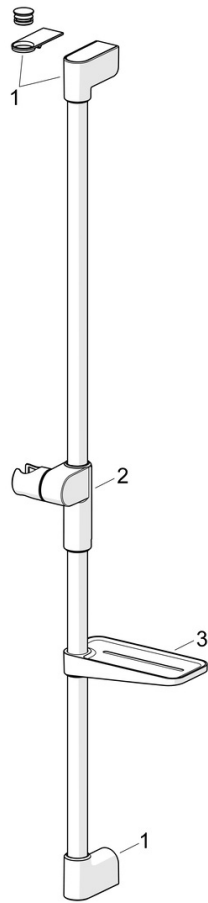

EAN: 4057304018169
static.hansa.com/44160210009

Elegante Handbrause, die in jedes Badezimmer passt.

Unsere 3-Strahl-Handbrause ist einfach zu bedienen und verfügt über einen schön gestalteten Druckknopf, mit dem sich die Wasserstrahlen leicht wechseln lassen.

Der Schieber der Handbrause ist so konzipiert, dass er sich mit nur einer Hand leicht greifen und in der Höhe verstellen lässt.

Einfach, schlicht und elegant für jedes Badezimmer.

- Dusche
- Wandmontage
- Chrom
- Handbrause, Brausestange, Verstellbare Brausestangehalterung, Seifenschale, Brauseschlauch (1750 mm), Eco-Durchfluss, Variable Montagemöglichkeit, Anti-Kalk-Technik, Twist guard, Verdrehenschutz für Brauseschlauch
- Normal - Gleichmäßiger und weicher Wasserstrahl, Massage - Starker Wasserstrahl durch drehbare Sprühdüsen, Regenstrahl - Gleichmäßiger und starker Wasserstrahl
- Kürzbar, Schlauchdurchführung, drehbar
- 3-strahlig

Technische Daten

Durchflusseigenschaften

Durchfluss bei 3 bar (mit Durchflussregler) **7.8 l/min**

Technische Eigenschaften

Warmwasserversorgung **max. +65°C**
 Arbeitsdruck **1-10 bar**
 Durchmesser **Ø 22 mm**
 Installationsabstand **max 720 mm**
 Länge / Höhe **766 mm**

Vorschriften

EN Standard **EN1112**
 Geräuschklasse **I (ISO 3822)**

Zulassungen und Deklarationen

Konformitätserklärung **DoC**
 EPD **S-P-06395**

Ersatzteile

SP44130200

	Name	Art.-Nr.
01	Wandhalterung	1013048V
02	Schieber für Wandstange	1012974V
03	Seifenhalter Weiss	1013165V