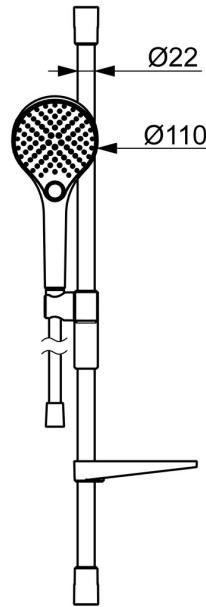

EAN: 4057304018169
static.hansa.com/44160210009

Elegante Handbrause, die in jedes Badezimmer passt.

Unsere 3-Strahl-Handbrause ist einfach zu bedienen und verfügt über einen schön gestalteten Druckknopf, mit dem sich die Wasserstrahlen leicht wechseln lassen.

Der Schieber der Handbrause ist so konzipiert, dass er sich mit nur einer Hand leicht greifen und in der Höhe verstellen lässt.

Einfach, schlicht und elegant für jedes Badezimmer.

- Dusche
- Wandmontage
- Chrom
- Handbrause, Brausestange, Verstellbare Brausestangehalterung, Seifenschale, Brauseschlauch (1750 mm), Eco-Durchfluss, Variable Montagemöglichkeit, Anti-Kalk-Technik, Twist guard, Verdrehenschutz für Brauseschlauch
- Normal - Gleichmäßiger und weicher Wasserstrahl, Massage - Starker Wasserstrahl durch drehbare Sprühdüsen, Regenstrahl - Gleichmäßiger und starker Wasserstrahl
- Kürzbar, Schlauchdurchführung, drehbar
- 3-strahlig

Technische Daten

Durchflusseigenschaften

Durchfluss bei 3 bar (mit Durchflussregler) **7.8 l/min**

Technische Eigenschaften

Warmwasserversorgung **max. +65°C**
 Arbeitsdruck **1-10 bar**
 Durchmesser **Ø 22 mm**
 Installationsabstand **max 720 mm**
 Länge / Höhe **766 mm**