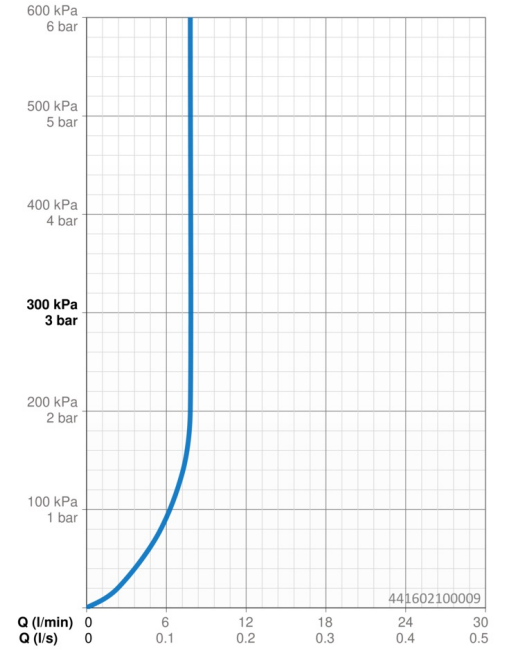

Technische Daten

Durchflusseigenschaften

Durchfluss bei 3 bar (mit Durchflussregler) **7.8 l/min**

Technische Eigenschaften

Warmwasserversorgung **max. +65°C**
Arbeitsdruck **1-10 bar**
Durchmesser **Ø 22 mm**
Installationsabstand **max 720 mm**
Länge / Höhe **766 mm**

Vorschriften

EN Standard **EN1112**
Geräuschklasse **I (ISO 3822)**

Zulassungen und Deklarationen

Konformitätserklärung **DoC**
EPD **S-P-06395**