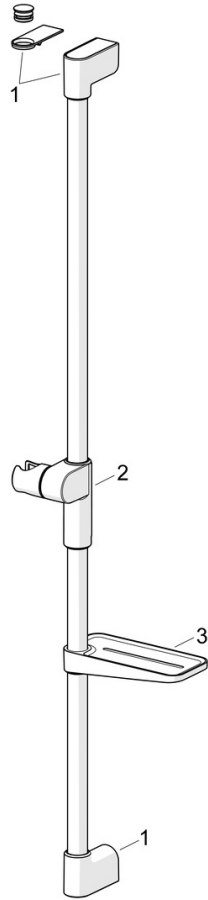

EAN: 4057304018169
static.hansa.com/44160210009

- Řešení pro sprchy
- Montáž na zeď
- Chrom
- Ruční sprcha, Sprchová tyč, Sprchová tyč s nastavitelnou roztečí úchytů, Mýdelník, Sprchová hadice (1750 mm), Eco funkce pro omezení průtoku vody, Variabilní montážní body, Technologie proti usazeninám (snadno se čistí), Sprchová hadice s ochranou proti překroucení
- Normální - Rovnoměrný a jemný proud vody, Masáž - Silný proud vody díky otočným tryskám, Děšť - Rovnoměrný a silný proud vody
- Flexibilní délka / Lze zkrátit, Otočné vedení hadice
- 3 proudy

Technické údaje

Vlastnosti průtoku

Průtokové množství při 3 bar (s regulátorem průtoku) **7.8 l/min**

Technické vlastnosti

Zdroj teplé vody **max. +65°C**
 Pracovní tlak **1-10 bar**
 Průměr **Ø 22 mm**
 Instalační šířka **max 720 mm**
 Délka/výška **766 mm**

Předpisy

Norma EN **EN1112**
 Třída hlučnosti při 0,2 l/s **I (ISO 3822)**

Schválení a Prohlášení

Prohlášení o shodě **DoC**
 EPD **S-P-06395**

Náhradní díly

SP44130200

| | Název | Kód |
|----|---------------|----------|
| 01 | Držák | 1013048V |
| 02 | Jezdec sprchy | 1012974V |
| 03 | Mýdelník Bílá | 1013165V |