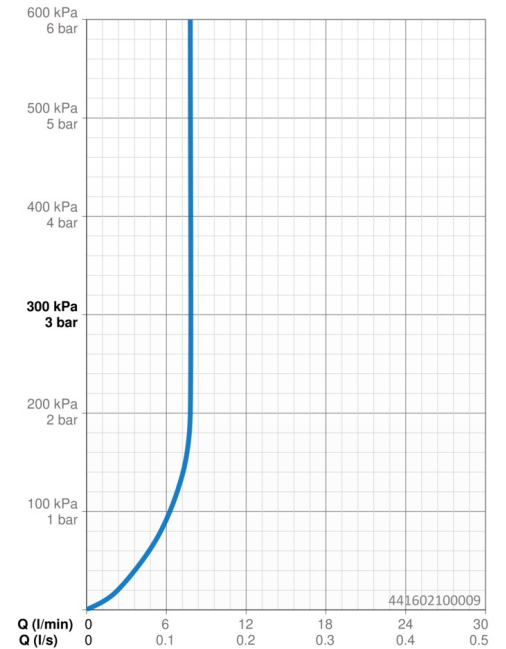

Technické údaje

Vlastnosti průtoku

Průtokové množství při 3 bar (s regulátorem průtoku) **7.8 l/min**

Technické vlastnosti

Zdroj teplé vody **max. +65°C**
Pracovní tlak **1-10 bar**
Průměr **Ø 22 mm**
Instalační šířka **max 720 mm**
Délka/výška **766 mm**

Předpisy

Norma EN **EN1112**
Třída hlučnosti při 0,2 l/s **I (ISO 3822)**

Schválení a Prohlášení

Prohlášení o shodě **DoC**
EPD **S-P-06395**