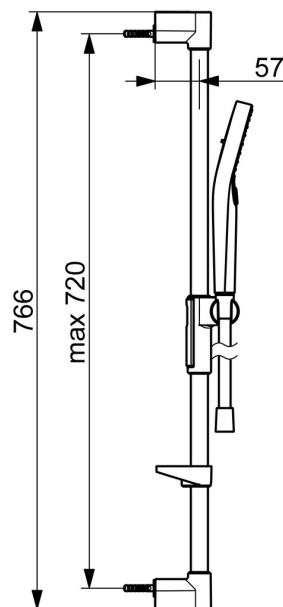

EAN: 4057304018169
static.hansa.com/44160210009

- Řešení pro sprchy
- Montáž na zeď
- Chrom
- Ruční sprcha, Sprchová tyč, Sprchová tyč s nastavitelnou roztečí úchytů, Mýdelník, Sprchová hadice (1750 mm), Eco funkce pro omezení průtoku vody, Variabilní montážní body, Technologie proti usazeninám (snadno se čistí), Sprchová hadice s ochranou proti překroucení
- Normální - Rovnoměrný a jemný proud vody, Masáž - Silný proud vody díky otočným tryskám, Děšť - Rovnoměrný a silný proud vody
- Flexibilní délka / Lze zkrátit, Otočné vedení hadice
- 3 proudy

Technické údaje

Vlastnosti průtoku

Průtokové množství při 3 bar (s regulátorem průtoku) **7.8 l/min**

Technické vlastnosti

Zdroj teplé vody **max. +65°C**
 Pracovní tlak **1-10 bar**
 Průměr **Ø 22 mm**
 Instalační šířka **max 720 mm**
 Délka/výška **766 mm**

Předpisy

Norma EN **EN1112**
 Třída hlučnosti při 0,2 l/s **I (ISO 3822)**

Schválení a Prohlášení

Prohlášení o shodě **DoC**
 EPD **S-P-06395**

Náhradní díly

SP44130200

| | Název | Kód |
|----|---------------|----------|
| 01 | Držák | 1013048V |
| 02 | Jezdec sprchy | 1012974V |
| 03 | Mýdelník Bílá | 1013165V |