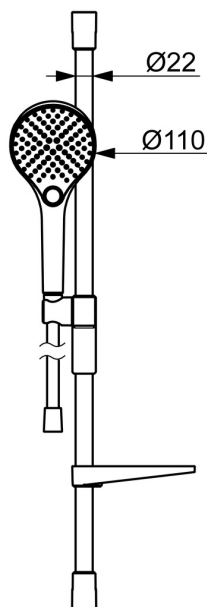

EAN: 4057304018169
static.hansa.com/44160210009

- Řešení pro sprchy
- Montáž na zeď
- Chrom
- Ruční sprcha, Sprchová tyč, Sprchová tyč s nastavitelnou roztečí úchytů, Mýdelník, Sprchová hadice (1750 mm), Eco funkce pro omezení průtoku vody, Variabilní montážní body, Technologie proti usazeninám (snadno se čistí), Sprchová hadice s ochranou proti překroucení
- Normální - Rovnoměrný a jemný proud vody, Masáž - Silný proud vody díky otočným tryskám, Děšť - Rovnoměrný a silný proud vody
- Flexibilní délka / Lze zkrátit, Otočné vedení hadice
- 3 proudy

Technické údaje

Vlastnosti průtoku

Průtokové množství při 3 bar (s regulátorem průtoku) **7.8 l/min**

Technické vlastnosti

Zdroj teplé vody **max. +65°C**
 Pracovní tlak **1-10 bar**
 Průměr **Ø 22 mm**
 Instalační šířka **max 720 mm**
 Délka/výška **766 mm**

Předpisy

Norma EN **EN1112**
 Třída hlučnosti při 0,2 l/s **I (ISO 3822)**

Schválení a Prohlášení

Prohlášení o shodě **DoC**
 EPD **S-P-06395**

Náhradní díly

SP44130200

| | Název | Kód |
|----|---------------|----------|
| 01 | Držák | 1013048V |
| 02 | Jezdec sprchy | 1012974V |
| 03 | Mýdelník Bílá | 1013165V |