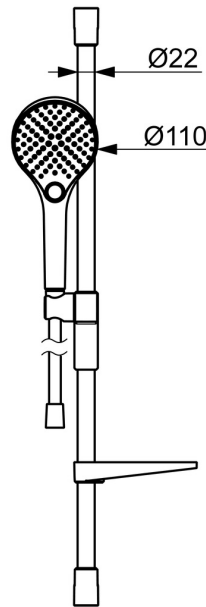

EAN: 4057304013041
static.hansa.com/44160210

De HANSAVIVA doucheset is nieuw en bevat een handdouche, glijstang, zeepschaal, bescherming tegen kalkaanslag en een doucheslang van 1750 mm. Het heeft drie verschillende straalsoorten en kan worden ingekort, heeft een slangdoorvoer en is draaibaar. Een must-have voor elke badkamer.

- Douche oplossingen
- Wandmontage
- Chrom
- Handdouche, Glijstang, Variabele montage punten, Verstelbare bevestiging glijstang, Zeepschaal, Beschermtechnologie tegen kalkaanslag, Doucheslang (1750 mm), Twist guard, draai beveiliging voor doucheslang
- Normaal – gelijkmatige en zachte waterstroom, Massage – sterke waterstroom dankzij draaibare sproeiers, Regen – gelijkmatige en sterke waterstroom
- Kan worden ingekort, Slangdoorvoer, draaibaar
- 3-stralig

Technische gegevens

Doorstromingseigenschappen

Doorstroomhoeveelheid bij 3 bar (met debietregelaar) **12.0 l/min**

Technische eigenschappen

Warmwatertoevoer **max. +65°C**
 Werkdruk **0.5-5 bar**
 Diameter **Ø 22 mm**
 Inbouwbreedte **max 720 mm**
 Lengte / Hoogte **766 mm**
 Materiaal **Brass/Plastic**