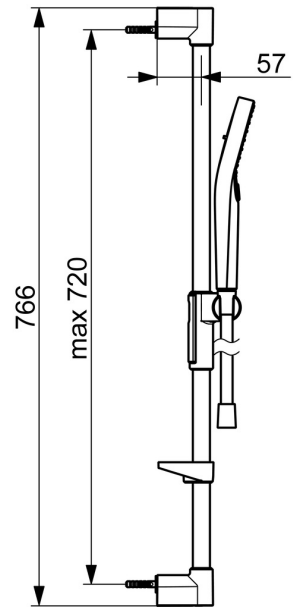

EAN: 4057304013041
static.hansa.com/44160210

De HANSAVIVA doucheset is nieuw en bevat een handdouche, glijstang, zeepschaal, bescherming tegen kalkaanslag en een doucheslang van 1750 mm. Het heeft drie verschillende straalsoorten en kan worden ingekort, heeft een slangdoorvoer en is draaibaar. Een must-have voor elke badkamer.

- Douche oplossingen
- Wandmontage
- Chrom
- Handdouche, Glijstang, Variabele montage punten, Verstelbare bevestiging glijstang, Zeepschaal, Beschermtechnologie tegen kalkaanslag, Doucheslang (1750 mm), Twist guard, draai beveiliging voor doucheslang
- Normaal – gelijkmatige en zachte waterstroom, Massage – sterke waterstroom dankzij draaibare sproeiers, Regen – gelijkmatige en sterke waterstroom
- Kan worden ingekort, Slangdoorvoer, draaibaar
- 3-stralig

Technische gegevens

Doorstromingseigenschappen

Doorstroomhoeveelheid bij 3 bar (met debietregelaar) **12.0 l/min**

Technische eigenschappen

Warmwatertoevoer **max. +65°C**
 Werkdruk **0.5-5 bar**
 Diameter **Ø 22 mm**
 Inbouwbreedte **max 720 mm**
 Lengte / Hoogte **766 mm**
 Materiaal **Brass/Plastic**