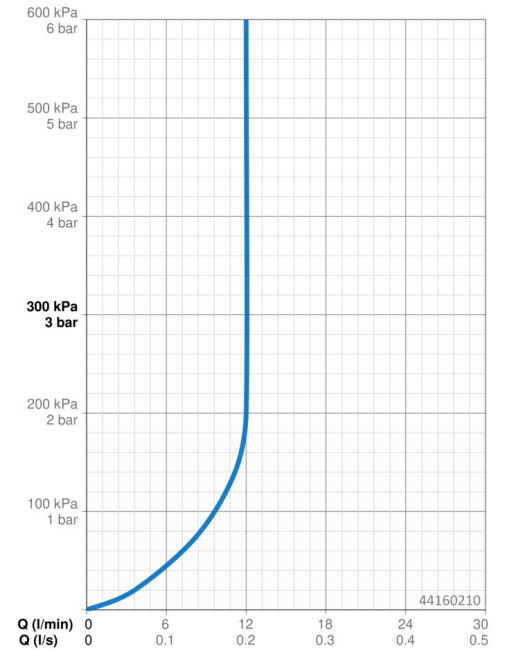

Technische gegevens

Doorstromingseigenschappen

Doorstroomhoeveelheid bij 3 bar (met debietregelaar) **12.0 l/min**

Technische eigenschappen

Warmwatertoevoer **max. +65°C**
Werkdruk **0.5-5 bar**
Diameter **Ø 22 mm**
Inbouwbreedte **max 720 mm**
Lengte / Hoogte **766 mm**
Materiaal **Brass/Plastic**

Voorschriften

EN-norm **EN1112**
Geluidsklasse **I (ISO 3822)**

Toestemmingen en Verklaringen

Verklaring van overeenstemming **DoC**
EPD **S-P-06395**