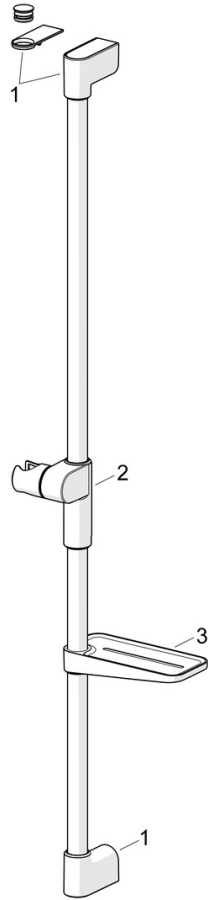

EAN: 4057304013041
static.hansa.com/44160210

De HANSAVIVA doucheset is nieuw en bevat een handdouche, glijstang, zeepschaal, bescherming tegen kalkaanslag en een doucheslang van 1750 mm. Het heeft drie verschillende straalsoorten en kan worden ingekort, heeft een slangdoorvoer en is draaibaar. Een must-have voor elke badkamer.

- Douche oplossingen
- Wandmontage
- Chrom
- Handdouche, Glijstang, Variabele montage punten, Verstelbare bevestiging glijstang, Zeepschaal, Beschermtechnologie tegen kalkaanslag, Doucheslang (1750 mm), Twist guard, draai beveiliging voor doucheslang
- Normaal – gelijkmatige en zachte waterstroom, Massage – sterke waterstroom dankzij draaibare sproeiers, Regen – gelijkmatige en sterke waterstroom
- Kan worden ingekort, Slangdoorvoer, draaibaar
- 3-stralig

Technische gegevens

Doorstromingseigenschappen

Doorstroomhoeveelheid bij 3 bar (met debietregelaar) **12.0 l/min**

Technische eigenschappen

Warmwatertoevoer **max. +65°C**
 Werkdruk **0.5-5 bar**
 Diameter **Ø 22 mm**
 Inbouwbreedte **max 720 mm**
 Lengte / Hoogte **766 mm**
 Materiaal **Brass/Plastic**

Voorschriften

EN-norm **EN1112**
 Geluidsklasse **I (ISO 3822)**

Toestemmingen en Verklaringen

Verklaring van overeenstemming **DoC**
 EPD **S-P-06395**

Reserveonderdelen

SP44130200

	Naam	Code
01	Muurhaak Chroom	1013048V
02	Schuifstuk Chroom	1012974V
03	Zeephouder Wit	1013165V