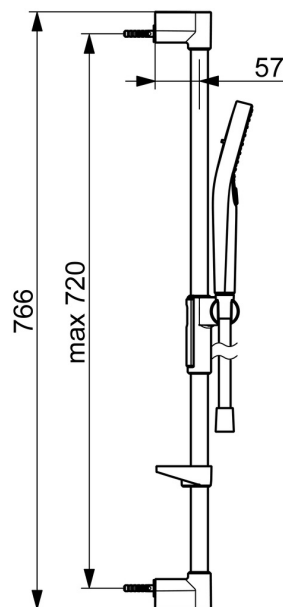

EAN: 4057304013041
static.hansa.com/44160210

Une douchette élégante conçue pour s'adapter à toutes les salles de bains.

Notre douchette à 3 jets est facile à utiliser grâce à un bouton-poussoir bien conçu qui permet de changer facilement les jets d'eau.

Le curseur de la douchette est conçu pour faciliter le glissement et le réglage en hauteur d'une seule main.

Facile, simple et élégante pour toute salle de bains

- Solutions de douche
- Montage mural
- Chrome
- Douchette, Barre de douche, Fixation ajustable, Support de douchette réglable, Porte savon, Technologie de protection anti calcaire, Flexible de douche (1750 mm), Protection antitorsion
- Classique – Jet d'eau régulier et doux, Massage – Jet d'eau puissant grâce aux buses de pulvérisation rotatives, Pluie - Jet d'eau régulier et puissant
- Peut être raccourci, Guide de flexible, pivotant
- 3 jets

Caractéristiques techniques

Caractéristiques de débit

Débit à 3 bar (avec limiteur de débit) **12.0 l/min**

Caractéristiques techniques

Alimentation en eau chaude **max. +65°C**
 Pression de service **0.5-5 bar**
 Diamètre **Ø 22 mm**
 Largeur d'installation **max 720 mm**
 Longueur/hauteur **766 mm**
 Matériau **Brass/Plastic**