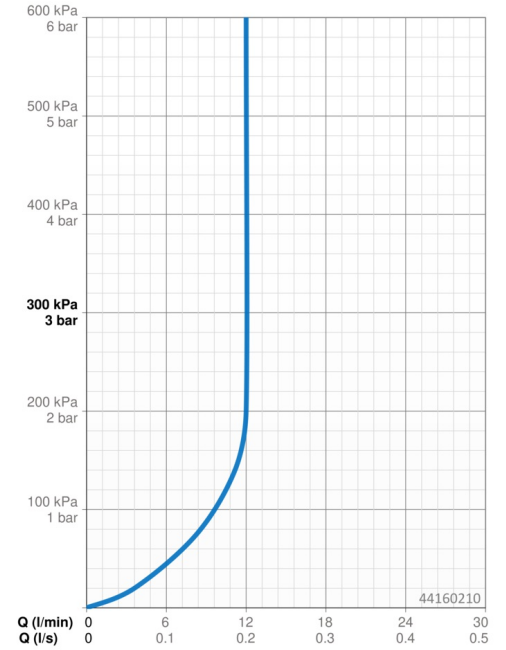

Caractéristiques techniques

Caractéristiques de débit

Débit à 3 bar (avec limiteur de débit) **12.0 l/min**

Caractéristiques techniques

Alimentation en eau chaude **max. +65°C**
Pression de service **0.5-5 bar**
Diamètre **Ø 22 mm**
Largeur d'installation **max 720 mm**
Longueur/hauteur **766 mm**
Matériau **Brass/Plastic**

Règlementations

Norme EN **EN1112**
Classe acoustique **I (ISO 3822)**

Certificats et normes

Déclaration de conformité **DoC**
EPD **S-P-06395**