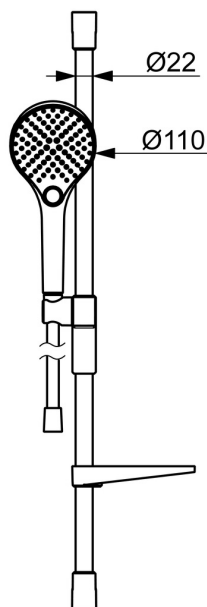

EAN: 4057304013041
static.hansa.com/44160210

Une douchette élégante conçue pour s'adapter à toutes les salles de bains.

Notre douchette à 3 jets est facile à utiliser grâce à un bouton-poussoir bien conçu qui permet de changer facilement les jets d'eau.

Le curseur de la douchette est conçu pour faciliter le glissement et le réglage en hauteur d'une seule main.

Facile, simple et élégante pour toute salle de bains

- Solutions de douche
- Montage mural
- Chrome
- Douchette, Barre de douche, Fixation ajustable, Support de douchette réglable, Porte savon, Technologie de protection anti calcaire, Flexible de douche (1750 mm), Protection antitorsion
- Classique – Jet d'eau régulier et doux, Massage – Jet d'eau puissant grâce aux buses de pulvérisation rotatives, Pluie - Jet d'eau régulier et puissant
- Peut être raccourci, Guide de flexible, pivotant
- 3 jets

Caractéristiques techniques

Caractéristiques de débit

Débit à 3 bar (avec limiteur de débit) **12.0 l/min**

Caractéristiques techniques

Alimentation en eau chaude **max. +65°C**
 Pression de service **0.5-5 bar**
 Diamètre **Ø 22 mm**
 Largeur d'installation **max 720 mm**
 Longueur/hauteur **766 mm**
 Matériau **Brass/Plastic**