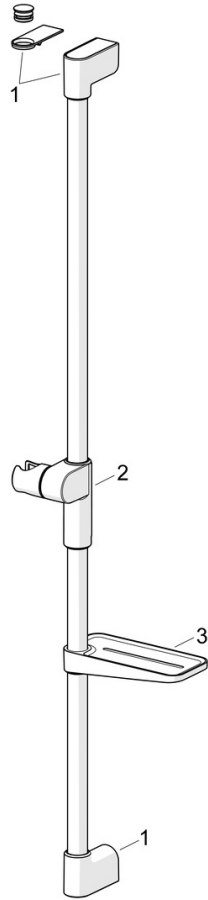

EAN: 4057304013041
static.hansa.com/44160210

Une douchette élégante conçue pour s'adapter à toutes les salles de bains.

Notre douchette à 3 jets est facile à utiliser grâce à un bouton-poussoir bien conçu qui permet de changer facilement les jets d'eau.

Le curseur de la douchette est conçu pour faciliter le glissement et le réglage en hauteur d'une seule main.

Facile, simple et élégante pour toute salle de bains

- Solutions de douche
- Montage mural
- Chrome
- Douchette, Barre de douche, Fixation ajustable, Support de douchette réglable, Porte savon, Technologie de protection anti calcaire, Flexible de douche (1750 mm), Protection antitorsion
- Classique – Jet d'eau régulier et doux, Massage – Jet d'eau puissant grâce aux buses de pulvérisation rotatives, Pluie - Jet d'eau régulier et puissant
- Peut être raccourci, Guide de flexible, pivotant
- 3 jets

Caractéristiques techniques

Caractéristiques de débit

Débit à 3 bar (avec limiteur de débit) **12.0 l/min**

Caractéristiques techniques

Alimentation en eau chaude **max. +65°C**
 Pression de service **0.5-5 bar**
 Diamètre **Ø 22 mm**
 Largeur d'installation **max 720 mm**
 Longueur/hauteur **766 mm**
 Matériau **Brass/Plastic**

Règlementations

Norme EN **EN1112**
 Classe acoustique **I (ISO 3822)**

Certificats et normes

Déclaration de conformité **DoC**
 EPD **S-P-06395**

Pièces de rechange

SP44130200

	Nom	Code
01	Support mural	1013048V
02	Curseur pour barre	1012974V
03	Support savon Blanc	1013165V