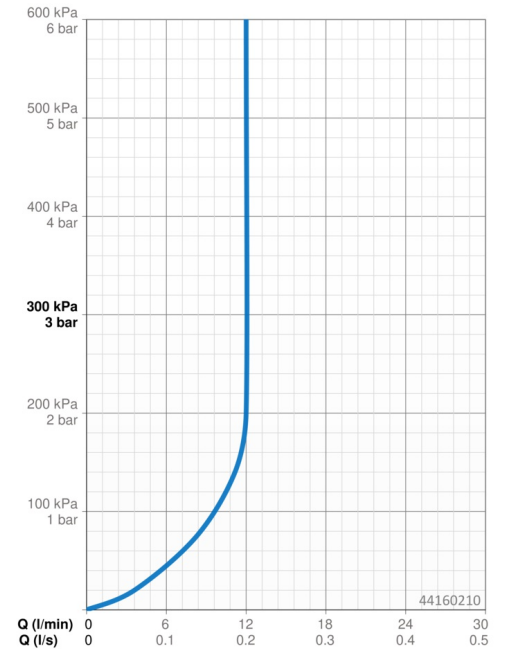

Technische Daten

Durchflusseigenschaften

Durchfluss bei 3 bar (mit Durchflussregler) **12.0 l/min**

Technische Eigenschaften

Warmwasserversorgung **max. +65°C**
Arbeitsdruck **0.5-5 bar**
Durchmesser **Ø 22 mm**
Installationsabstand **max 720 mm**
Länge / Höhe **766 mm**
Werkstoff **Messing/Verbundwerkstoff**

Vorschriften

EN Standard **EN1112**
Geräuschklasse **I (ISO 3822)**

Zulassungen und Deklarationen

Konformitätserklärung **DoC**
EPD **S-P-06395**