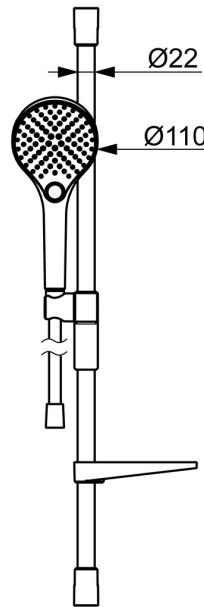

EAN: 4057304013041  
[static.hansa.com/44160210](https://static.hansa.com/44160210)

Elegante Handbrause, die in jedes Badezimmer passt.

Unsere 3-Strahl-Handbrause ist einfach zu bedienen und verfügt über einen schön gestalteten Druckknopf, mit dem sich die Wasserstrahlen leicht wechseln lassen.

Der Schieber der Handbrause ist so konzipiert, dass er sich mit nur einer Hand leicht greifen und in der Höhe verstellen lässt.

Einfach, schlicht und elegant für jedes Badezimmer.

- Dusche
- Wandmontage
- Chrom
- Handbrause, Brausestange, Variable Montagemöglichkeit, Verstellbare Brausestangehalterung, Seifenschale, Anti-Kalk-Technik, Brauseschlauch (1750 mm), Twist guard, Verdreherschutz für Brauseschlauch
- Normal - Gleichmäßiger und weicher Wasserstrahl, Massage - Starker Wasserstrahl durch drehbare Sprühdüsen, Regenstrahl - Gleichmäßiger und starker Wasserstrahl
- Kürzbar, Schlauchdurchführung, drehbar
- 3-strahlig

### Technische Eigenschaften

Warmwasserversorgung **max. +65°C**  
 Arbeitsdruck **0.5-5 bar**  
 Durchmesser **Ø 22 mm**  
 Installationsabstand **max 720 mm**  
 Länge / Höhe **766 mm**  
 Werkstoff **Messing/Verbundwerkstoff**