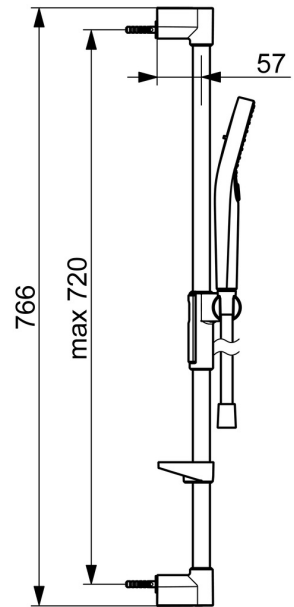

EAN: 4057304013041  
[static.hansa.com/44160210](https://static.hansa.com/44160210)

Elegante Handbrause, die in jedes Badezimmer passt.

Unsere 3-Strahl-Handbrause ist einfach zu bedienen und verfügt über einen schön gestalteten Druckknopf, mit dem sich die Wasserstrahlen leicht wechseln lassen.

Der Schieber der Handbrause ist so konzipiert, dass er sich mit nur einer Hand leicht greifen und in der Höhe verstellen lässt.

Einfach, schlicht und elegant für jedes Badezimmer.

- Dusche
- Wandmontage
- Chrom
- Handbrause, Brausestange, Variable Montagemöglichkeit, Verstellbare Brausestangehalterung, Seifenschale, Anti-Kalk-Technik, Brauseschlauch (1750 mm), Twist guard, Verdreherschutz für Brauseschlauch
- Normal - Gleichmäßiger und weicher Wasserstrahl, Massage - Starker Wasserstrahl durch drehbare Sprühdüsen, Regenstrahl - Gleichmäßiger und starker Wasserstrahl
- Kürzbar, Schlauchdurchführung, drehbar
- 3-strahlig

### Technische Eigenschaften

Warmwasserversorgung **max. +65°C**  
 Arbeitsdruck **0.5-5 bar**  
 Durchmesser **Ø 22 mm**  
 Installationsabstand **max 720 mm**  
 Länge / Höhe **766 mm**  
 Werkstoff **Messing/Verbundwerkstoff**