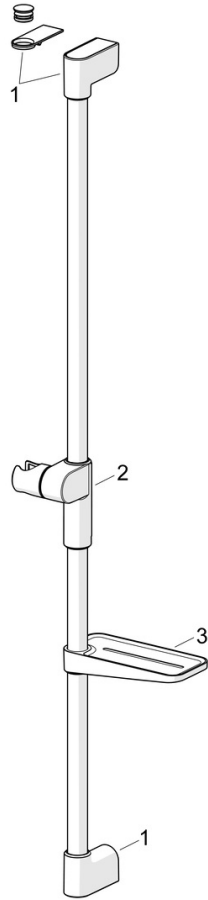

EAN: 4057304013041
static.hansa.com/44160210

- Řešení pro sprchy
- Montáž na zeď
- Chrom
- Ruční sprcha, Sprchová tyč, Variabilní montážní body, Sprchová tyč s nastavitelnou roztečí úchytů, Mýdelník, Technologie proti usazeninám (snadno se čistí), Sprchová hadice (1750 mm), Sprchová hadice s ochranou proti překroucení
- Normální - Rovnoměrný a jemný proud vody, Masáž - Silný proud vody díky otočným tryskám, Děšť - Rovnoměrný a silný proud vody
- Flexibilní délka / Lze zkrátit, Otočné vedení hadice
- 3 proudy

Technické údaje

Vlastnosti průtoku

Průtokové množství při 3 bar (s regulátorem průtoku) **12.0 l/min**

Technické vlastnosti

Zdroj teplé vody **max. +65°C**
 Pracovní tlak **0.5-5 bar**
 Průměr **Ø 22 mm**
 Instalační šířka **max 720 mm**
 Délka/výška **766 mm**
 Materiál **Mosaz/Plast**

Předpisy

Norma EN **EN1112**
 Třída hlučnosti **I (ISO 3822)**

Schválení a Prohlášení

Prohlášení o shodě **DoC**
 EPD **S-P-06395**

Náhradní díly

SP44130200

	Název	Kód
01	Držák	1013048V
02	Jezdec sprchy	1012974V
03	Mýdelník Bílá	1013165V