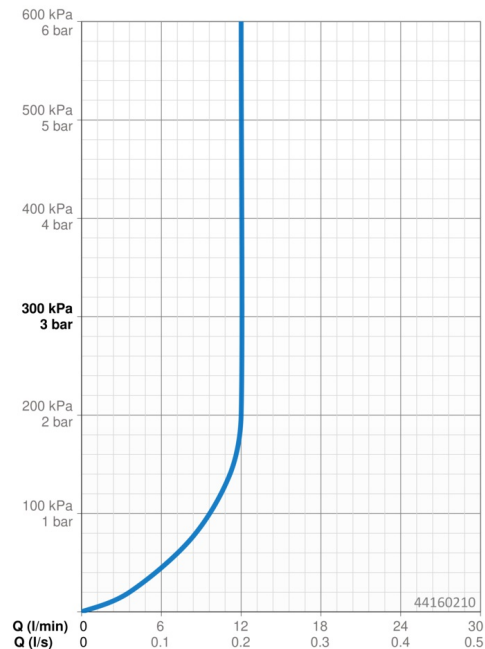

Technické údaje

Vlastnosti průtoku

Průtokové množství při 3 bar (s regulátorem průtoku) **12.0 l/min**

Technické vlastnosti

Zdroj teplé vody **max. +65°C**
Pracovní tlak **0.5-5 bar**
Průměr **Ø 22 mm**
Instalační šířka **max 720 mm**
Délka/výška **766 mm**
Materiál **Mosaz/Plast**

Předpisy

Norma EN **EN1112**
Třída hlučnosti **I (ISO 3822)**

Schválení a Prohlášení

Prohlášení o shodě **DoC**
EPD **S-P-06395**