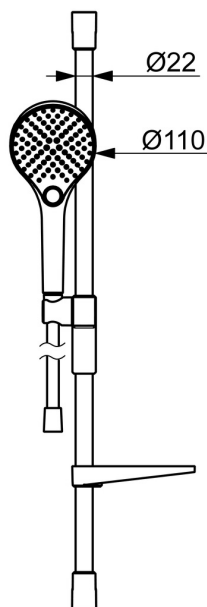

EAN: 4057304013041
static.hansa.com/44160210

- Řešení pro sprchy
- Montáž na zeď
- Chrom
- Ruční sprcha, Sprchová tyč, Variabilní montážní body, Sprchová tyč s nastavitelnou roztečí úchytů, Mýdelník, Technologie proti usazeninám (snadno se čistí), Sprchová hadice (1750 mm), Sprchová hadice s ochranou proti překroucení
- Normální - Rovnoměrný a jemný proud vody, Masáž - Silný proud vody díky otočným tryskám, Děšť - Rovnoměrný a silný proud vody
- Flexibilní délka / Lze zkrátit, Otočné vedení hadice
- 3 proudy

Technické údaje

Vlastnosti průtoku

Průtokové množství při 3 bar (s regulátorem průtoku) **12.0 l/min**

Technické vlastnosti

Zdroj teplé vody **max. +65°C**
 Pracovní tlak **0.5-5 bar**
 Průměr **Ø 22 mm**
 Instalační šířka **max 720 mm**
 Délka/výška **766 mm**
 Materiál **Mosaz/Plast**

Předpisy

Norma EN **EN1112**
 Třída hlučnosti **I (ISO 3822)**

Schválení a Prohlášení

Prohlášení o shodě **DoC**
 EPD **S-P-06395**

Náhradní díly

SP44130200

	Název	Kód
01	Držák	1013048V
02	Jezdec sprchy	1012974V
03	Mýdelník Bílá	1013165V