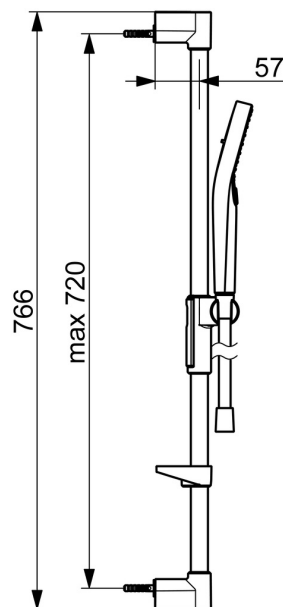

EAN: 4057304013041
static.hansa.com/44160210

- Řešení pro sprchy
- Montáž na zeď
- Chrom
- Ruční sprcha, Sprchová tyč, Variabilní montážní body, Sprchová tyč s nastavitelnou roztečí úchytů, Mýdelník, Technologie proti usazeninám (snadno se čistí), Sprchová hadice (1750 mm), Sprchová hadice s ochranou proti překroucení
- Normální - Rovnoměrný a jemný proud vody, Masáž - Silný proud vody díky otočným tryskám, Děšť - Rovnoměrný a silný proud vody
- Flexibilní délka / Lze zkrátit, Otočné vedení hadice
- 3 proudy

Technické údaje

Vlastnosti průtoku

Průtokové množství při 3 bar (s regulátorem průtoku) **12.0 l/min**

Technické vlastnosti

Zdroj teplé vody **max. +65°C**
 Pracovní tlak **0.5-5 bar**
 Průměr **Ø 22 mm**
 Instalační šířka **max 720 mm**
 Délka/výška **766 mm**
 Materiál **Mosaz/Plast**

Předpisy

Norma EN **EN1112**
 Třída hlučnosti **I (ISO 3822)**

Schválení a Prohlášení

Prohlášení o shodě **DoC**
 EPD **S-P-06395**

Náhradní díly

SP44130200

	Název	Kód
01	Držák	1013048V
02	Jezdec sprchy	1012974V
03	Mýdelník Bílá	1013165V