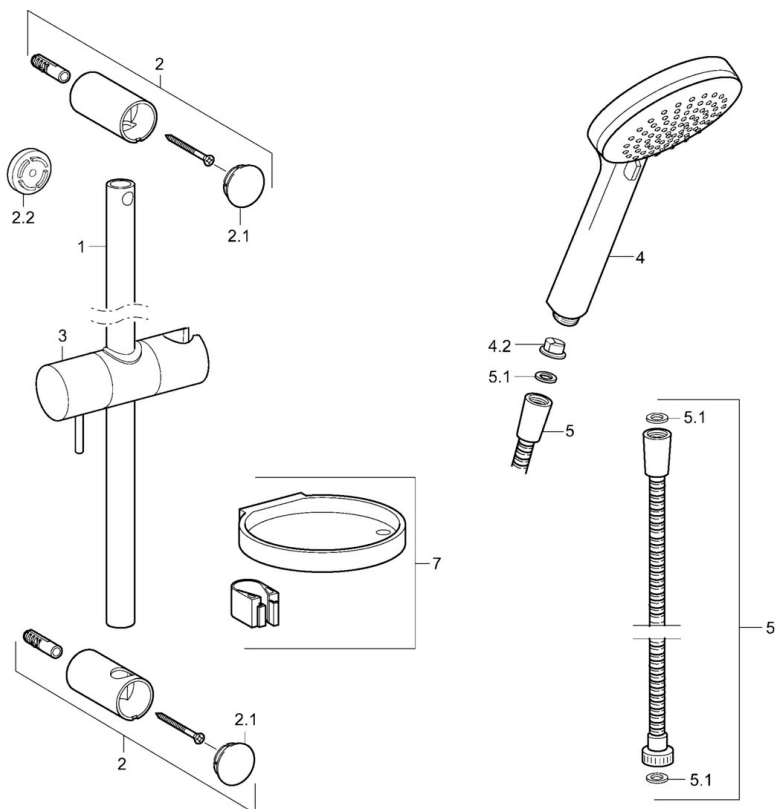

### Technické vlastnosti

Veľkosť DN (menovitý rozmer)	<b>DN15</b>
Dodávka teplej vody	<b>max. +65°C</b>
Pracovný tlak	<b>0.5-5 bar</b>
Spojovacia veľkosť	<b>G1/2</b>
Dĺžka / Výška	<b>625 mm</b>
Materiál	<b>Kompozit</b>

### SP44160110

Název	Kód
2 Držiak	59913743
2.1 Krytka	59913744
2.2 Spacer sleeve, 5 mm	59913742
3 Jazdec/nosič sprchy	59913755
4 Ručná sprcha, d 100 mm Ukončené	44310100
4.2 Filtre	59906859
5 Sprchová hadica, L=1750	44120300
5.1 Tesniaci krúžok, d 21x12x2	59912304
7 Mydlovnička	59913745
7 Držiak	59913983