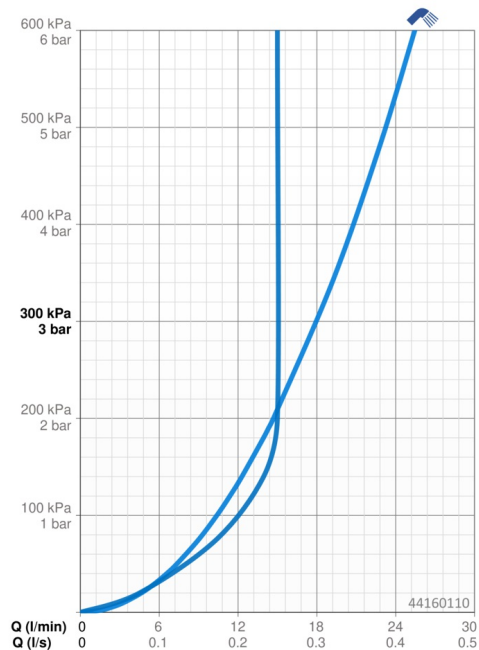

Technické údaje

Vlastnosti prietoku

Prietok pri tlaku 3 bar	18.0 l/min
Prietok pri tlaku 3 bar (s ovládačom prietoku)	15.0 l/min

Technické vlastnosti

Veľkosť DN (menovitý rozmer)	DN15
Dodávka teplej vody	max. +65°C
Pracovný tlak	0.5-5 bar
Spojovacia veľkosť	G1/2
Dĺžka / Výška	625 mm
Materiál	Kompozit

Predpisy

Norma EN	EN 1112, EN 1113

Schválenia a Prehlásenia

Vyhlásenie o zhode	DoC