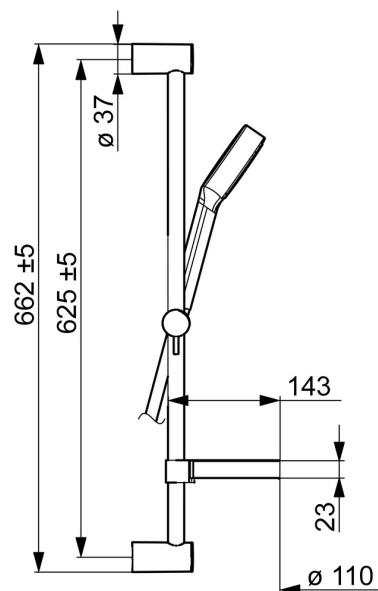

EAN: 4015474238848  
[static.hansa.com/44160110](http://static.hansa.com/44160110)

- Riešenia pre sprchy
- Nástenná montáž
- Chróm
- Ručná sprcha, Sprchová tyč, Sprchová tyč s nastaviteľnou roztečou úchytov, Mydelník, Sprchová hadica (1750 mm), Technológia proti usadeninám (ľahko sa čistí)
- Normálny - Rovnomerný a jemný prúd vody
- Filter, filtre na nečistoty
- Flexibilná dĺžka / Môže sa skrátiť
- Laminárny prúd
- 1-prúdová

### Technické vlastnosti

Veľkosť DN (menovitý rozmer)	<b>DN15</b>
Dodávka teplej vody	<b>max. +65°C</b>
Pracovný tlak	<b>0.5-5 bar</b>
Spojovacia veľkosť	<b>G1/2</b>
Dĺžka / Výška	<b>625 mm</b>
Materiál	<b>Kompozit</b>

### SP44160110

Název	Kód
2 Držiak	59913743
2.1 Krytka	59913744
2.2 Spacer sleeve, 5 mm	59913742
3 Jazdec/nosič sprchy	59913755
4 Ručná sprcha, d 100 mm Ukončené	44310100
4.2 Filtre	59906859
5 Sprchová hadica, L=1750	44120300
5.1 Tesniaci krúžok, d 21x12x2	59912304
7 Mydlovnička	59913745
7 Držiak	59913983