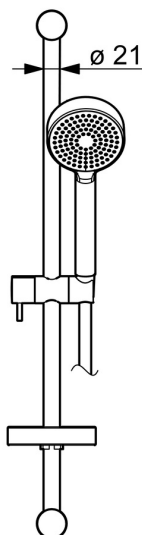

EAN: 4015474238848  
[static.hansa.com/44160110](http://static.hansa.com/44160110)

- Riešenia pre sprchy
- Nástenná montáž
- Chróm
- Ručná sprcha, Sprchová tyč, Sprchová tyč s nastaviteľnou roztečou úchytov, Mydelník, Sprchová hadica (1750 mm), Technológia proti usadeninám (ľahko sa čistí)
- Normálny - Rovnomerný a jemný prúd vody
- Filter, filtre na nečistoty
- Flexibilná dĺžka / Môže sa skrátiť
- Laminárny prúd
- 1-prúdová

### Vlastnosti prietoku

Prietok pri tlaku 3 bar	<b>18.0 l/min</b>
Prietok pri tlaku 3 bar (s ovládačom prietoku)	<b>15.0 l/min</b>

### Technické vlastnosti

Veľkosť DN (menovitý rozmer)	<b>DN15</b>
Dodávka teplej vody	<b>max. +65°C</b>
Pracovný tlak	<b>0.5-5 bar</b>
Spojovacia veľkosť	<b>G1/2</b>
Dĺžka / Výška	<b>625 mm</b>
Materiál	<b>Kompozit</b>

### SP44160110

Název	Kód
2 Držiak	59913743
2.1 Krytka	59913744
2.2 Spacer sleeve, 5 mm	59913742
3 Jazdec/nosič sprchy	59913755
4 Ručná sprcha, d 100 mm Ukončené	44310100
4.2 Filtre	59906859
5 Sprchová hadica, L=1750	44120300
5.1 Tesniaci krúžok, d 21x12x2	59912304
7 Mydlovnička	59913745
7 Držiak	59913983