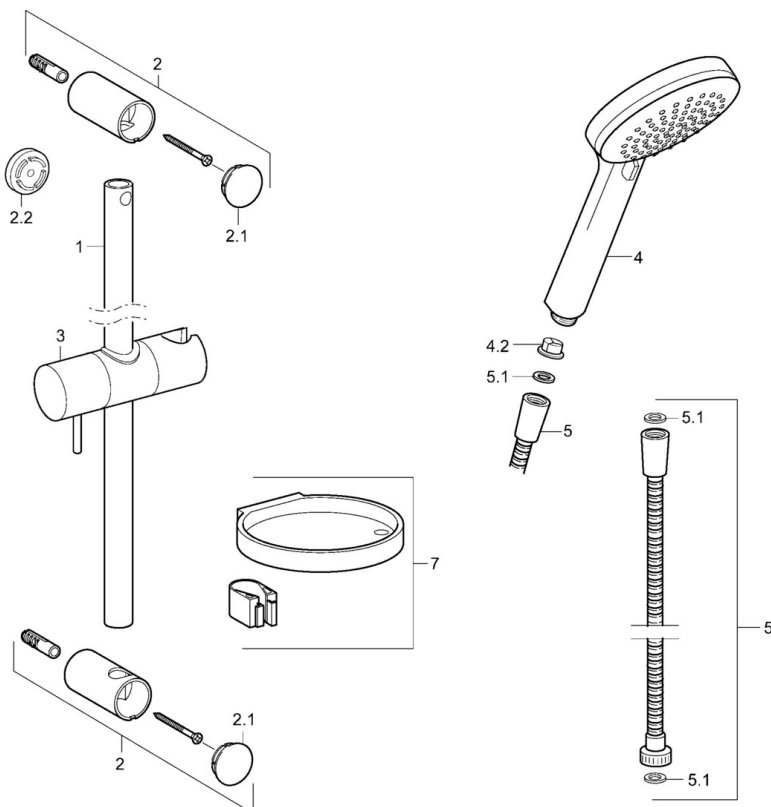

Reserveonderdelen

SP44160110

	Naam	Code
2	Muurhaak Chroom	59913743
2.1	Kap Chroom	59913744
2.2	Spacer sleeve, 5 mm	59913742
3	Schuifstuk Chroom	59913755
4	Handdouche, d 100 mm Chroom Stopgezet	44310100
4.2	Filter sproeier	59906859
5	Doucheslang, L=1750 Chroom	44120300
5.1	Afdichtring, d 21x12x2	59912304
7	Zeepschaal	59913745
7	Houder	59913983