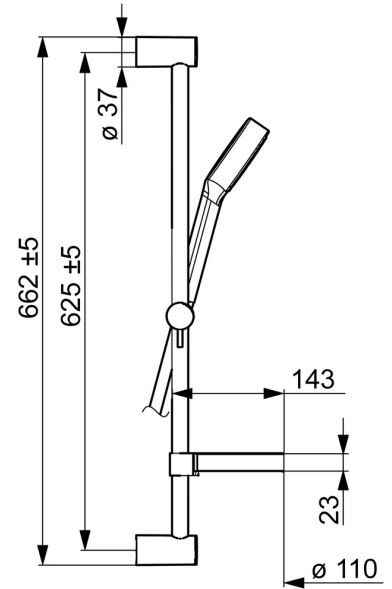

EAN: 4015474238848  
[static.hansa.com/44160110](https://static.hansa.com/44160110)

- Douche oplossingen
- Wandmontage
- Chrom
- Handdouche, Glijstang, Verstelbare bevestiging glijstang, Zeepschaal, Doucheslang (1750 mm), Beschermttechnologie tegen kalkaanslag
- Normaal – gelijkmatige en zachte waterstroom
- Vuilfilter(s)
- Kan worden ingekort
- Laminair
- 1-stralig

### Doorstromingseigenschappen

Doorstroomhoeveelheid bij 3 bar	<b>18.0 l/min</b>
Doorstroomhoeveelheid bij 3 bar (met debietregelaar)	<b>15.0 l/min</b>

### Technische eigenschappen

DN-maat	<b>DN15</b>
Warmwatertoevoer	<b>max. +65°C</b>
Werkdruk	<b>0.5-5 bar</b>
Aansluitmaat	<b>G1/2</b>
Lengte / Hoogte	<b>625 mm</b>
Materiaal	<b>Composite</b>

### SP44160110

	Naam	Code
2	Muurhaak Chroom	59913743
2.1	Kap Chroom	59913744
2.2	Spacer sleeve, 5 mm	59913742
3	Schuifstuk Chroom	59913755
4	Handdouche, d 100 mm Chroom Stopgezet	44310100
4.2	Filter sproeier	59906859
5	Doucheslang, L=1750 Chroom	44120300
5.1	Afdichtring, d 21x12x2	59912304
7	Zeepschaal	59913745
7	Houder	59913983