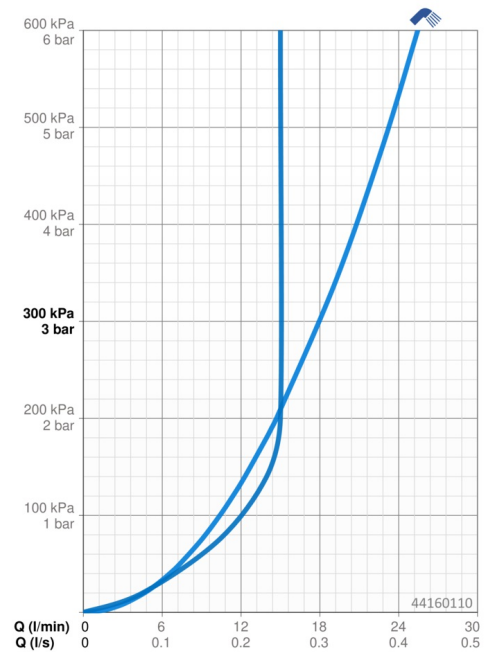

Technische gegevens

Doorstromingseigenschappen

Doorstroomhoeveelheid bij 3 bar	18.0 l/min
Doorstroomhoeveelheid bij 3 bar (met debietregelaar)	15.0 l/min

Technische eigenschappen

DN-maat	DN15
Warmwatertoevoer	max. +65°C
Werkdruk	0.5-5 bar
Aansluitmaat	G1/2
Lengte / Hoogte	625 mm
Materiaal	Composite

Voorschriften

EN-norm	EN 1112, EN 1113

Toestemmingen en Verklaringen

Verklaring van overeenstemming	DoC