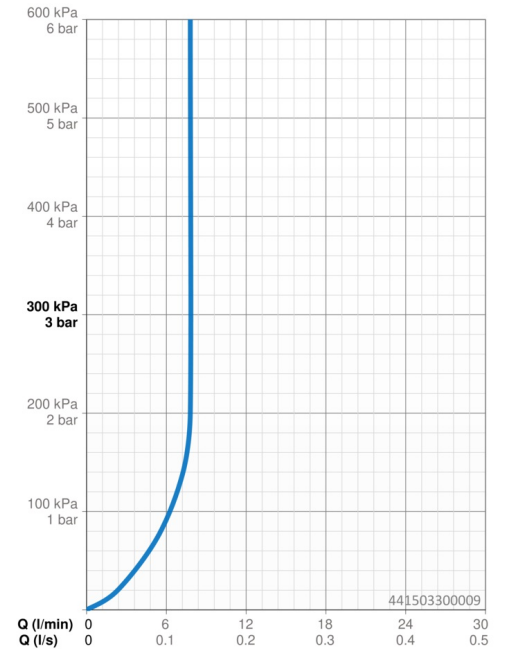

Technische gegevens

Doorstromingseigenschappen

Doorstroomhoeveelheid bij 3 bar (met debietregelaar) **7.8 l/min**

Technische eigenschappen

Warmwatertoevoer **max. +65°C**
Werkdruk **1-10 bar**
Diameter **Ø 22 mm**
Inbouwbreedte **max 915 mm**
Lengte / Hoogte **971 mm**

Voorschriften

EN-norm **EN1112**
Geluidsklasse 0,2 l/s **I (ISO 3822)**

Toestemmingen en Verklaringen

Verklaring van overeenstemming **DoC**
EPD **S-P-06395**