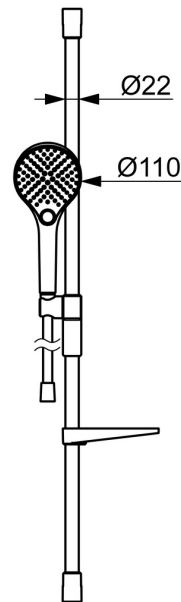

EAN: 4057304018176
static.hansa.com/441503300009

De HANSAVIVA doucheset is eenvoudig te installeren en heeft een chrome oppervlakte. De set bevat een handdouche, glijstang, zeepschaal, doucheslang (1750 mm), eco debiet control, variabele montage punten, beschermtechnologie tegen kalkaanslag en draai beveiliging voor de doucheslang. Met de 3 straalsoorten kun je genieten van een gelijkmatige en zachte waterstroom of een sterke waterstroom dankzij de draaibare sproeiers. Het product is nieuw en betrouwbaar voor dagelijks gebruik in de badkamer.

- Douche oplossingen
- Wandmontage
- Chrom
- Handdouche, Glijstang, Verstelbare bevestiging glijstang, Zeepschaal, Doucheslang (1750 mm), Eco debiet control, Variabele montage punten, Beschermtechnologie tegen kalkaanslag, Twist guard, draai beveiliging voor doucheslang
- Normaal – gelijkmatige en zachte waterstroom, Massage – sterke waterstroom dankzij draaibare sproeiers, Regen – gelijkmatige en sterke waterstroom
- Kan worden ingekort, Slangdoorvoer, draaibaar
- 3-stralig

Technische gegevens

Doorstromingseigenschappen

Doorstroomhoeveelheid bij 3 bar (met debietregelaar) **7.8 l/min**

Technische eigenschappen

Warmwatertoevoer **max. +65°C**
 Werkdruk **1-10 bar**
 Diameter **Ø 22 mm**
 Inbouwbreedte **max 915 mm**
 Lengte / Hoogte **971 mm**