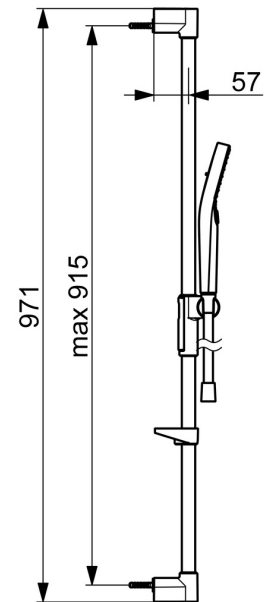

EAN: 4057304018176
static.hansa.com/441503300009

De HANSAVIVA doucheset is eenvoudig te installeren en heeft een chrome oppervlakte. De set bevat een handdouche, glijstang, zeepschaal, doucheslang (1750 mm), eco debiet control, variabele montage punten, beschermtechnologie tegen kalkaanslag en draai beveiliging voor de doucheslang. Met de 3 straalsoorten kun je genieten van een gelijkmatige en zachte waterstroom of een sterke waterstroom dankzij de draaibare sproeiers. Het product is nieuw en betrouwbaar voor dagelijks gebruik in de badkamer.

- Douche oplossingen
- Wandmontage
- Chrom
- Handdouche, Glijstang, Verstelbare bevestiging glijstang, Zeepschaal, Doucheslang (1750 mm), Eco debiet control, Variabele montage punten, Beschermtechnologie tegen kalkaanslag, Twist guard, draai beveiliging voor doucheslang
- Normaal – gelijkmatige en zachte waterstroom, Massage – sterke waterstroom dankzij draaibare sproeiers, Regen – gelijkmatige en sterke waterstroom
- Kan worden ingekort, Slangdoorvoer, draaibaar
- 3-stralig

Technische gegevens

Doorstromingseigenschappen

Doorstroomhoeveelheid bij 3 bar (met debietregelaar) **7.8 l/min**

Technische eigenschappen

Warmwatertoevoer **max. +65°C**
 Werkdruk **1-10 bar**
 Diameter **Ø 22 mm**
 Inbouwbreedte **max 915 mm**
 Lengte / Hoogte **971 mm**