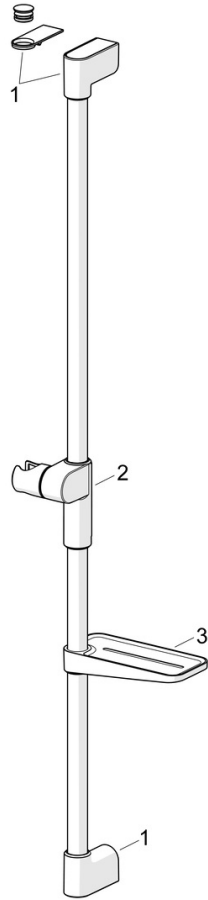

EAN: 4057304018176
static.hansa.com/441503300009

De HANSAVIVA doucheset is eenvoudig te installeren en heeft een chrome oppervlakte. De set bevat een handdouche, glijstang, zeepschaal, doucheslang (1750 mm), eco debiet control, variabele montage punten, beschermtechnologie tegen kalkaanslag en draai beveiliging voor de doucheslang. Met de 3 straalsoorten kun je genieten van een gelijkmatige en zachte waterstroom of een sterke waterstroom dankzij de draaibare sproeiers. Het product is nieuw en betrouwbaar voor dagelijks gebruik in de badkamer.

- Douche oplossingen
- Wandmontage
- Chrom
- Handdouche, Glijstang, Verstelbare bevestiging glijstang, Zeepschaal, Doucheslang (1750 mm), Eco debiet control, Variabele montage punten, Beschermtechnologie tegen kalkaanslag, Twist guard, draai beveiliging voor doucheslang
- Normaal – gelijkmatige en zachte waterstroom, Massage – sterke waterstroom dankzij draaibare sproeiers, Regen – gelijkmatige en sterke waterstroom
- Kan worden ingekort, Slangdoorvoer, draaibaar
- 3-stralig

Technische gegevens

Doorstromingseigenschappen

Doorstroomhoeveelheid bij 3 bar (met debietregelaar) **7.8 l/min**

Technische eigenschappen

Warmwatertoevoer **max. +65°C**
 Werkdruk **1-10 bar**
 Diameter **Ø 22 mm**
 Inbouwbreedte **max 915 mm**
 Lengte / Hoogte **971 mm**

Voorschriften

EN-norm **EN1112**
 Geluidsklasse 0,2 l/s **I (ISO 3822)**

Toestemmingen en Verklaringen

Verklaring van overeenstemming **DoC**
 EPD **S-P-06395**

Reserveonderdelen

SP44130200

	Naam	Code
01	Muurhaak Chroom	1013048V
02	Schuifstuk Chroom	1012974V
03	Zeephouder Wit	1013165V