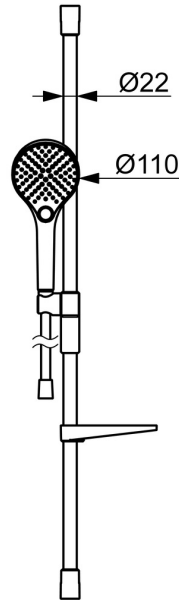

EAN: 4057304018176  
[static.hansa.com/441503300009](https://static.hansa.com/441503300009)

Elegante Handbrause, die in jedes Badezimmer passt.

Unsere 3-Strahl-Handbrause ist einfach zu bedienen und verfügt über einen schön gestalteten Druckknopf, mit dem sich die Wasserstrahlen leicht wechseln lassen.

Der Schieber der Handbrause ist so konzipiert, dass er sich mit nur einer Hand leicht greifen und in der Höhe verstellen lässt.

Einfach, schlicht und elegant für jedes Badezimmer.

- Dusche
- Wandmontage
- Chrom
- Handbrause, Brausestange, Verstellbare Brausestangehalterung, Seifenschale, Brauseschlauch (1750 mm), Eco-Durchfluss, Variable Montagemöglichkeit, Anti-Kalk-Technik, Twist guard, Verdrehenschutz für Brauseschlauch
- Normal - Gleichmäßiger und weicher Wasserstrahl, Massage - Starker Wasserstrahl durch drehbare Sprühdüsen, Regenstrahl - Gleichmäßiger und starker Wasserstrahl
- Kürzbar, Schlauchdurchführung, drehbar
- 3-strahlig

### Durchflusseigenschaften

Durchfluss bei 3 bar (mit Durchflussregler) **7.8 l/min**

### Technische Eigenschaften

Warmwasserversorgung **max. +65°C**  
 Arbeitsdruck **1-10 bar**  
 Durchmesser **Ø 22 mm**  
 Installationsabstand **max 915 mm**  
 Länge / Höhe **971 mm**