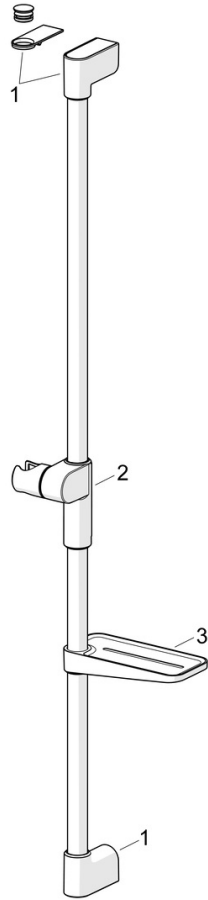

EAN: 4057304018176

[static.hansa.com/441503300009](http://static.hansa.com/441503300009)

- Řešení pro sprchy
- Montáž na zeď
- Chrom
- Ruční sprcha, Sprchová tyč, Sprchová tyč s nastavitelnou roztečí úchytů, Mýdelník, Sprchová hadice (1750 mm), Eco funkce pro omezení průtoku vody, Variabilní montážní body, Technologie proti usazeninám (snadno se čistí), Sprchová hadice s ochranou proti překroucení
- Normální - Rovnoměrný a jemný proud vody, Masáž - Silný proud vody díky otočným tryskám, Děšť - Rovnoměrný a silný proud vody
- Flexibilní délka / Lze zkrátit, Otočné vedení hadice
- 3 proudy

### Vlastnosti průtoku

Průtokové množství při 3 bar (s regulátorem průtoku) **7.8 l/min**

### Technické vlastnosti

Zdroj teplé vody **max. +65°C**  
 Pracovní tlak **1-10 bar**  
 Průměr **Ø 22 mm**  
 Instalační šířka **max 915 mm**  
 Délka/výška **971 mm**

### SP44130200

	Název	Kód
01	Držák	1013048V
02	Jezdec sprchy	1012974V
03	Mýdelník Bílá	1013165V