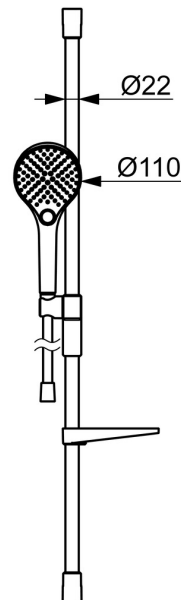

EAN: 4057304018176

[static.hansa.com/441503300009](http://static.hansa.com/441503300009)

- Řešení pro sprchy
- Montáž na zeď
- Chrom
- Ruční sprcha, Sprchová tyč, Sprchová tyč s nastavitelnou roztečí úchytů, Mýdelník, Sprchová hadice (1750 mm), Eco funkce pro omezení průtoku vody, Variabilní montážní body, Technologie proti usazeninám (snadno se čistí), Sprchová hadice s ochranou proti překroucení
- Normální - Rovnoměrný a jemný proud vody, Masáž - Silný proud vody díky otočným tryskám, Děšť - Rovnoměrný a silný proud vody
- Flexibilní délka / Lze zkrátit, Otočné vedení hadice
- 3 proudy

### Vlastnosti průtoku

Průtokové množství při 3 bar (s regulátorem průtoku) **7.8 l/min**

### Technické vlastnosti

Zdroj teplé vody **max. +65°C**  
 Pracovní tlak **1-10 bar**  
 Průměr **Ø 22 mm**  
 Instalační šířka **max 915 mm**  
 Délka/výška **971 mm**

### SP44130200

	Název	Kód
01	Držák	1013048V
02	Jezdec sprchy	1012974V
03	Mýdelník Bílá	1013165V