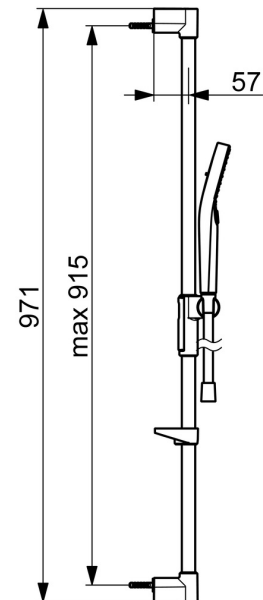

EAN: 4057304018176

[static.hansa.com/441503300009](http://static.hansa.com/441503300009)

- Řešení pro sprchy
- Montáž na zeď
- Chrom
- Ruční sprcha, Sprchová tyč, Sprchová tyč s nastavitelnou roztečí úchytů, Mýdelník, Sprchová hadice (1750 mm), Eco funkce pro omezení průtoku vody, Variabilní montážní body, Technologie proti usazeninám (snadno se čistí), Sprchová hadice s ochranou proti překroucení
- Normální - Rovnoměrný a jemný proud vody, Masáž - Silný proud vody díky otočným tryskám, Děšť - Rovnoměrný a silný proud vody
- Flexibilní délka / Lze zkrátit, Otočné vedení hadice
- 3 proudy

### Vlastnosti průtoku

Průtokové množství při 3 bar (s regulátorem průtoku) **7.8 l/min**

### Technické vlastnosti

Zdroj teplé vody **max. +65°C**  
 Pracovní tlak **1-10 bar**  
 Průměr **Ø 22 mm**  
 Instalační šířka **max 915 mm**  
 Délka/výška **971 mm**

### SP44130200

	Název	Kód
01	Držák	1013048V
02	Jezdec sprchy	1012974V
03	Mýdelník Bílá	1013165V