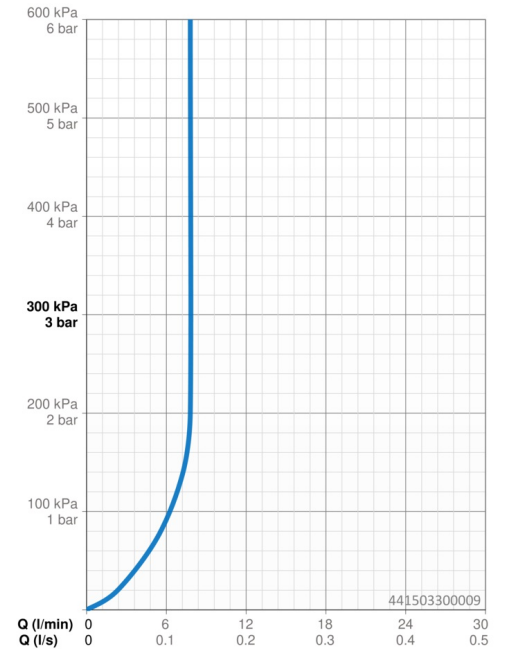

Technické údaje

Vlastnosti průtoku

Průtokové množství při 3 bar (s regulátorem průtoku) **7.8 l/min**

Technické vlastnosti

Zdroj teplé vody **max. +65°C**
Pracovní tlak **1-10 bar**
Průměr **Ø 22 mm**
Instalační šířka **max 915 mm**
Délka/výška **971 mm**

Předpisy

Norma EN **EN1112**
Třída hlučnosti při 0,2 l/s **I (ISO 3822)**

Schválení a Prohlášení

Prohlášení o shodě **DoC**
EPD **S-P-06395**