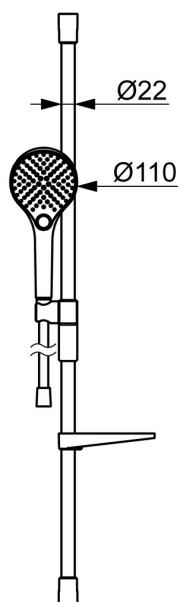

EAN: 4057304018145  
[static.hansa.com/44150330](http://static.hansa.com/44150330)

- Riešenia pre sprchy
- Nástenná montáž
- Chróm
- Ručná sprcha, Sprchová tyč, Sprchová tyč s nastaviteľnou roztečou úchytov, Mydelník, Sprchová hadica (1750 mm), Variabilné montážne body, Technológia proti usadeninám (ľahko sa čistí), Sprchová hadica s ochranou proti prekrúteniu
- Normálny – Rovnomerný a jemný prúd vody, Masáž – Silný prúd vody vďaka otočným tryskám, Dážď – Rovnomerný a silný prúd vody
- Flexibilná dĺžka / Môže sa skrátiť, Otočné vedenie hadice
- 3-prúdová

### Vlastnosti prietoku

Prietok pri tlaku 3 bar (s ovládačom prietoku) **12.0 l/min**

### Technické vlastnosti

Dodávka teplej vody **max. +65°C**  
 Pracovný tlak **0.5-5 bar**  
 Priemer **Ø 22 mm**  
 Vzdialenosť na inštaláciu **max 915 mm**  
 Dĺžka / Výška **971 mm**  
 Materiál **Mosadz/Plast**

### SP44130200

|    | Názov               | Kód      |
|----|---------------------|----------|
| 01 | Držiak              | 1013048V |
| 02 | Jazdec/nosič sprchy | 1012974V |
| 03 | Mydlovnička Biela   | 1013165V |