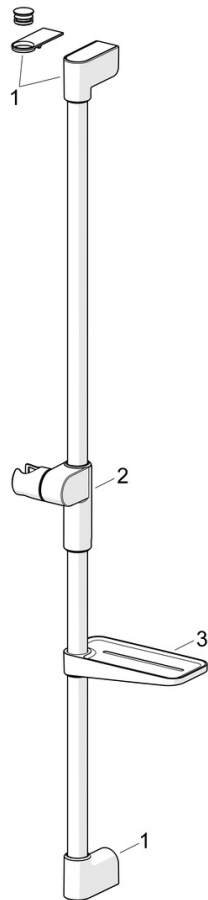

EAN: 4057304018145  
[static.hansa.com/44150330](http://static.hansa.com/44150330)

- Riešenia pre sprchy
- Nástenná montáž
- Chróm
- Ručná sprcha, Sprchová tyč, Sprchová tyč s nastaviteľnou roztečou úchytov, Mydelník, Sprchová hadica (1750 mm), Variabilné montážne body, Technológia proti usadeninám (ľahko sa čistí), Sprchová hadica s ochranou proti prekrúteniu
- Normálny – Rovnomerný a jemný prúd vody, Masáž – Silný prúd vody vďaka otočným tryskám, Dážď – Rovnomerný a silný prúd vody
- Flexibilná dĺžka / Môže sa skrátiť, Otočné vedenie hadice
- 3-prúdová

### Vlastnosti prietoku

Prietok pri tlaku 3 bar (s ovládačom prietoku) **12.0 l/min**

### Technické vlastnosti

Dodávka teplej vody **max. +65°C**  
 Pracovný tlak **0.5-5 bar**  
 Priemer **Ø 22 mm**  
 Vzdialenosť na inštaláciu **max 915 mm**  
 Dĺžka / Výška **971 mm**  
 Materiál **Mosadz/Plast**

### SP44130200

|    | Názov               | Kód      |
|----|---------------------|----------|
| 01 | Držiak              | 1013048V |
| 02 | Jazdec/nosič sprchy | 1012974V |
| 03 | Mydlovnička Biela   | 1013165V |