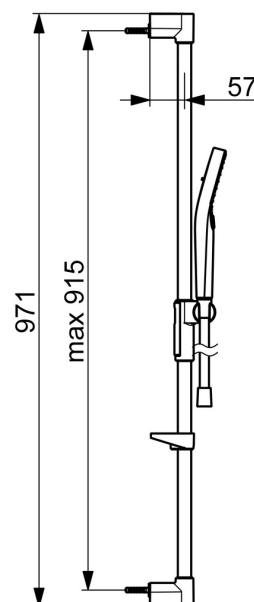

EAN: 4057304018145  
[static.hansa.com/44150330](http://static.hansa.com/44150330)

- Riešenia pre sprchy
- Nástenná montáž
- Chróm
- Ručná sprcha, Sprchová tyč, Sprchová tyč s nastaviteľnou roztečou úchytov, Mydelník, Sprchová hadica (1750 mm), Variabilné montážne body, Technológia proti usadeninám (ľahko sa čistí), Sprchová hadica s ochranou proti prekrúteniu
- Normálny – Rovnomerný a jemný prúd vody, Masáž – Silný prúd vody vďaka otočným tryskám, Dážď – Rovnomerný a silný prúd vody
- Flexibilná dĺžka / Môže sa skrátiť, Otočné vedenie hadice
- 3-prúdová

### Technické vlastnosti

Dodávka teplej vody **max. +65°C**  
 Pracovný tlak **0.5-5 bar**  
 Priemer **Ø 22 mm**  
 Vzdialenosť na inštaláciu **max 915 mm**  
 Dĺžka / Výška **971 mm**  
 Materiál **Mosadz/Plast**

### SP44130200

|    | Názov               | Kód      |
|----|---------------------|----------|
| 01 | Držiak              | 1013048V |
| 02 | Jazdec/nosič sprchy | 1012974V |
| 03 | Mydlovnička Biela   | 1013165V |