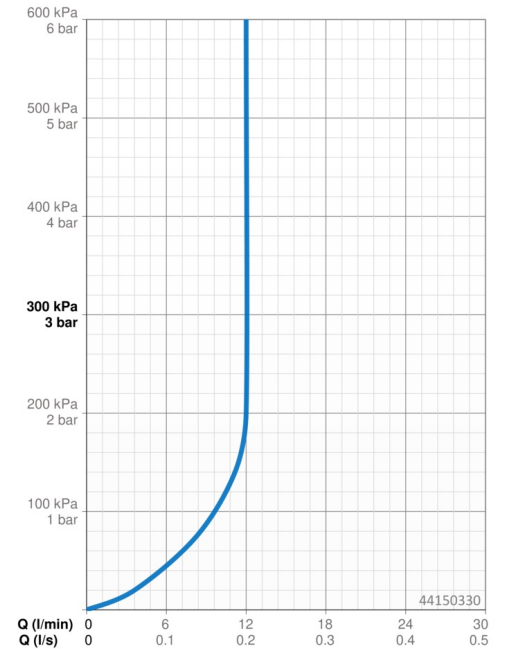

Technické údaje

Vlastnosti prietoku

Prietok pri tlaku 3 bar (s ovládačom prietoku) **12.0 l/min**

Technické vlastnosti

Dodávka teplej vody **max. +65°C**
Pracovný tlak **0.5-5 bar**
Priemer **Ø 22 mm**
Vzdialenosť na inštaláciu **max 915 mm**
Dĺžka / Výška **971 mm**
Materiál **Mosadz/Plast**

Predpisy

Norma EN **EN1112**
Trieda hlučnosti **I (ISO 3822)**

Schválenia a Prehlásenia

Vyhlásenie o zhode **DoC**
EPD **S-P-06395**