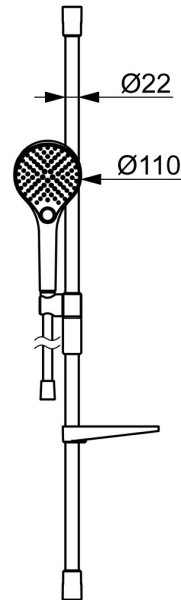

EAN: 4057304018145
static.hansa.com/44150330

De HANSAVIVA doucheset is een wandmontage set met chrome oppervlakte. De set bevat een handdouche, glijstang, verstelbare bevestiging, zeepschaal en doucheslang van 1750 mm. Het heeft beschermtechnologie tegen kalkaanslag en een Twist guard draai beveiliging voor de doucheslang. De drie straalsoorten - normaal, massage en regen - bieden een gepersonaliseerde douche-ervaring. Nieuw in ons assortiment!

- Douche oplossingen
- Wandmontage
- Chrom
- Handdouche, Glijstang, Verstelbare bevestiging glijstang, Zeepschaal, Doucheslang (1750 mm), Variabele montage punten, Beschermtechnologie tegen kalkaanslag, Twist guard, draai beveiliging voor doucheslang
- Normaal – gelijkmatige en zachte waterstroom, Massage – sterke waterstroom dankzij draaibare sproeiers, Regen – gelijkmatige en sterke waterstroom
- Kan worden ingekort, Slangdoorvoer, draaibaar
- 3-stralig

Technische gegevens

Doorstromingseigenschappen

Doorstroomhoeveelheid bij 3 bar (met debietregelaar) **12.0 l/min**

Technische eigenschappen

Warmwatertoevoer **max. +65°C**
 Werkdruk **0.5-5 bar**
 Diameter **Ø 22 mm**
 Inbouwbreedte **max 915 mm**
 Lengte / Hoogte **971 mm**
 Materiaal **Brass/Plastic**