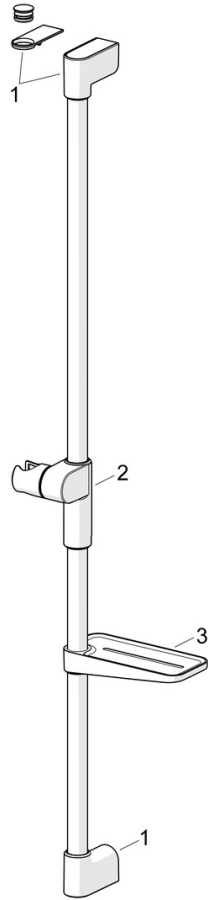

EAN: 4057304018145
static.hansa.com/44150330

De HANSAVIVA doucheset is een wandmontage set met chrome oppervlakte. De set bevat een handdouche, glijstang, verstelbare bevestiging, zeepschaal en doucheslang van 1750 mm. Het heeft beschermtechnologie tegen kalkaanslag en een Twist guard draai beveiliging voor de doucheslang. De drie straalsoorten - normaal, massage en regen - bieden een gepersonaliseerde douche-ervaring. Nieuw in ons assortiment!

- Douche oplossingen
- Wandmontage
- Chrom
- Handdouche, Glijstang, Verstelbare bevestiging glijstang, Zeepschaal, Doucheslang (1750 mm), Variabele montage punten, Beschermtechnologie tegen kalkaanslag, Twist guard, draai beveiliging voor doucheslang
- Normaal – gelijkmatige en zachte waterstroom, Massage – sterke waterstroom dankzij draaibare sproeiers, Regen – gelijkmatige en sterke waterstroom
- Kan worden ingekort, Slangdoorvoer, draaibaar
- 3-stralig

Technische gegevens

Doorstromingseigenschappen

Doorstroomhoeveelheid bij 3 bar (met debietregelaar) **12.0 l/min**

Technische eigenschappen

Warmwatertoevoer **max. +65°C**
 Werkdruk **0.5-5 bar**
 Diameter **Ø 22 mm**
 Inbouwbreedte **max 915 mm**
 Lengte / Hoogte **971 mm**
 Materiaal **Brass/Plastic**

Voorschriften

EN-norm **EN1112**
 Geluidsklasse **I (ISO 3822)**

Toestemmingen en Verklaringen

Verklaring van overeenstemming **DoC**
 EPD **S-P-06395**

Reserveonderdelen

SP44130200

	Naam	Code
01	Muurhaak Chroom	1013048V
02	Schuifstuk Chroom	1012974V
03	Zeephouder Wit	1013165V