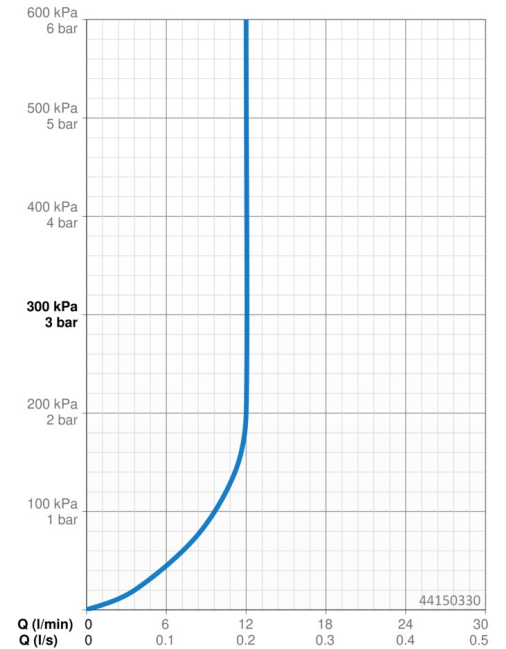

Technische gegevens

Doorstromingseigenschappen

Doorstroomhoeveelheid bij 3 bar (met debietregelaar) **12.0 l/min**

Technische eigenschappen

Warmwatertoevoer **max. +65°C**
Werkdruk **0.5-5 bar**
Diameter **Ø 22 mm**
Inbouwbreedte **max 915 mm**
Lengte / Hoogte **971 mm**
Materiaal **Brass/Plastic**

Voorschriften

EN-norm **EN1112**
Geluidsklasse **I (ISO 3822)**

Toestemmingen en Verklaringen

Verklaring van overeenstemming **DoC**
EPD **S-P-06395**