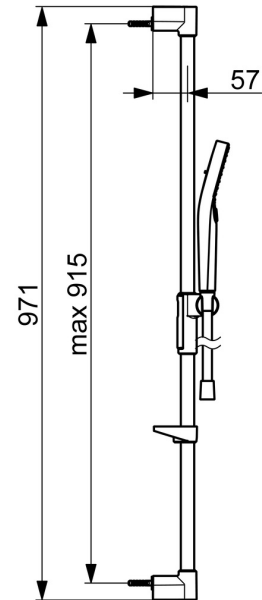

EAN: 4057304018145
static.hansa.com/44150330

De HANSAVIVA doucheset is een wandmontage set met chrome oppervlakte. De set bevat een handdouche, glijstang, verstelbare bevestiging, zeepschaal en doucheslang van 1750 mm. Het heeft beschermtechnologie tegen kalkaanslag en een Twist guard draai beveiliging voor de doucheslang. De drie straalsoorten - normaal, massage en regen - bieden een gepersonaliseerde douche-ervaring. Nieuw in ons assortiment!

- Douche oplossingen
- Wandmontage
- Chrom
- Handdouche, Glijstang, Verstelbare bevestiging glijstang, Zeepschaal, Doucheslang (1750 mm), Variabele montage punten, Beschermtechnologie tegen kalkaanslag, Twist guard, draai beveiliging voor doucheslang
- Normaal – gelijkmatige en zachte waterstroom, Massage – sterke waterstroom dankzij draaibare sproeiers, Regen – gelijkmatige en sterke waterstroom
- Kan worden ingekort, Slangdoorvoer, draaibaar
- 3-stralig

Technische gegevens

Doorstromingseigenschappen

Doorstroomhoeveelheid bij 3 bar (met debietregelaar) **12.0 l/min**

Technische eigenschappen

Warmwatertoevoer **max. +65°C**
 Werkdruk **0.5-5 bar**
 Diameter **Ø 22 mm**
 Inbouwbreedte **max 915 mm**
 Lengte / Hoogte **971 mm**
 Materiaal **Brass/Plastic**