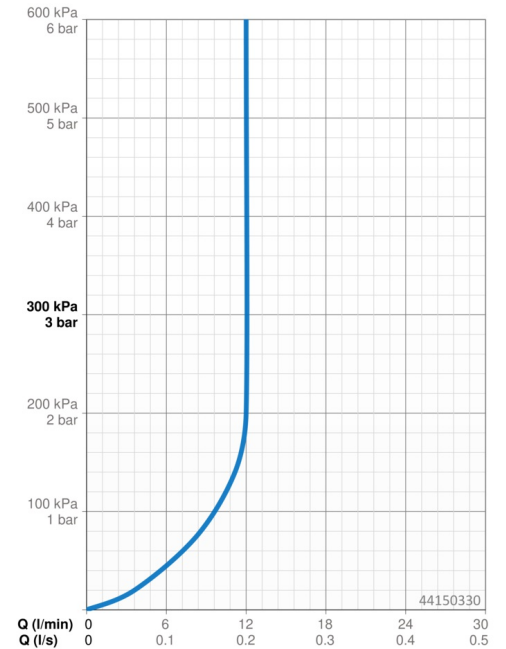

Caractéristiques techniques

Caractéristiques de débit

Débit à 3 bar (avec limiteur de débit) **12.0 l/min**

Caractéristiques techniques

Alimentation en eau chaude **max. +65°C**
Pression de service **0.5-5 bar**
Diamètre **Ø 22 mm**
Largeur d'installation **max 915 mm**
Longueur/hauteur **971 mm**
Matériau **Brass/Plastic**

Règlementations

Norme EN **EN1112**
Classe acoustique **I (ISO 3822)**

Certificats et normes

Déclaration de conformité **DoC**
EPD **S-P-06395**