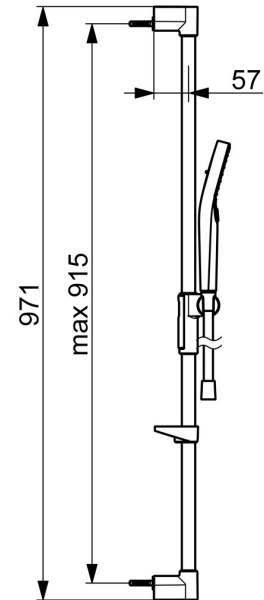

EAN: 4057304018145
static.hansa.com/44150330

Une douchette élégante conçue pour s'adapter à toutes les salles de bains.

Notre douchette à 3 jets est facile à utiliser grâce à un bouton-poussoir bien conçu qui permet de changer facilement les jets d'eau. Le curseur de la douchette est conçu pour faciliter le glissement et le réglage en hauteur d'une seule main.

Facile, simple et élégante pour toute salle de bains

- Solutions de douche
- Montage mural
- Chrome
- Douchette, Barre de douche, Support de douchette réglable, Porte savon, Flexible de douche (1750 mm), Fixation ajustable, Technologie de protection anti calcaire, Protection antitorsion
- Classique – Jet d'eau régulier et doux, Massage – Jet d'eau puissant grâce aux buses de pulvérisation rotatives, Pluie - Jet d'eau régulier et puissant
- Peut être raccourci, Guide de flexible, pivotant
- 3 jets

Caractéristiques techniques

Caractéristiques de débit

Débit à 3 bar (avec limiteur de débit) **12.0 l/min**

Caractéristiques techniques

Alimentation en eau chaude **max. +65°C**
 Pression de service **0.5-5 bar**
 Diamètre **Ø 22 mm**
 Largeur d'installation **max 915 mm**
 Longueur/hauteur **971 mm**
 Matériau **Brass/Plastic**