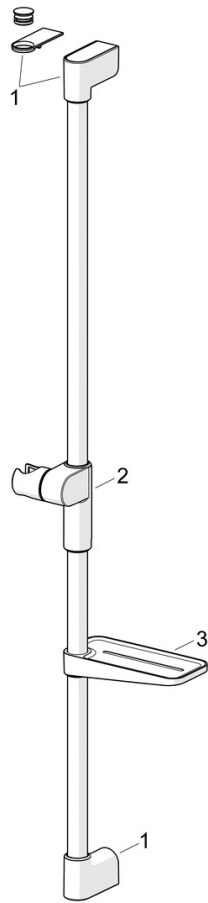

EAN: 4057304018145
static.hansa.com/44150330

Une douchette élégante conçue pour s'adapter à toutes les salles de bains.

Notre douchette à 3 jets est facile à utiliser grâce à un bouton-poussoir bien conçu qui permet de changer facilement les jets d'eau. Le curseur de la douchette est conçu pour faciliter le glissement et le réglage en hauteur d'une seule main.

Facile, simple et élégante pour toute salle de bains

- Solutions de douche
- Montage mural
- Chrome
- Douchette, Barre de douche, Support de douchette réglable, Porte savon, Flexible de douche (1750 mm), Fixation ajustable, Technologie de protection anti calcaire, Protection antitorsion
- Classique – Jet d'eau régulier et doux, Massage – Jet d'eau puissant grâce aux buses de pulvérisation rotatives, Pluie - Jet d'eau régulier et puissant
- Peut être raccourci, Guide de flexible, pivotant
- 3 jets

Caractéristiques techniques

Caractéristiques de débit

Débit à 3 bar (avec limiteur de débit) **12.0 l/min**

Caractéristiques techniques

Alimentation en eau chaude **max. +65°C**
 Pression de service **0.5-5 bar**
 Diamètre **Ø 22 mm**
 Largeur d'installation **max 915 mm**
 Longueur/hauteur **971 mm**
 Matériau **Brass/Plastic**

Règlementations

Norme EN **EN1112**
 Classe acoustique **I (ISO 3822)**

Certificats et normes

Déclaration de conformité **DoC**
 EPD **S-P-06395**

Pièces de rechange

SP44130200

	Nom	Code
01	Support mural	1013048V
02	Curseur pour barre	1012974V
03	Support savon Blanc	1013165V