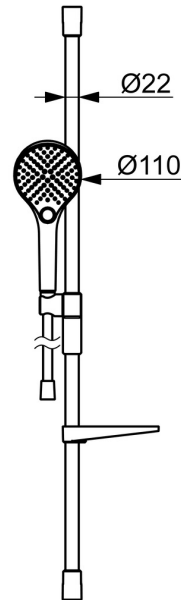

EAN: 4057304018145
static.hansa.com/44150330

Une douchette élégante conçue pour s'adapter à toutes les salles de bains.

Notre douchette à 3 jets est facile à utiliser grâce à un bouton-poussoir bien conçu qui permet de changer facilement les jets d'eau. Le curseur de la douchette est conçu pour faciliter le glissement et le réglage en hauteur d'une seule main.

Facile, simple et élégante pour toute salle de bains

- Solutions de douche
- Montage mural
- Chrome
- Douchette, Barre de douche, Support de douchette réglable, Porte savon, Flexible de douche (1750 mm), Fixation ajustable, Technologie de protection anti calcaire, Protection antitorsion
- Classique – Jet d'eau régulier et doux, Massage – Jet d'eau puissant grâce aux buses de pulvérisation rotatives, Pluie - Jet d'eau régulier et puissant
- Peut être raccourci, Guide de flexible, pivotant
- 3 jets

Caractéristiques techniques

Caractéristiques de débit

Débit à 3 bar (avec limiteur de débit) **12.0 l/min**

Caractéristiques techniques

Alimentation en eau chaude **max. +65°C**
 Pression de service **0.5-5 bar**
 Diamètre **Ø 22 mm**
 Largeur d'installation **max 915 mm**
 Longueur/hauteur **971 mm**
 Matériau **Brass/Plastic**