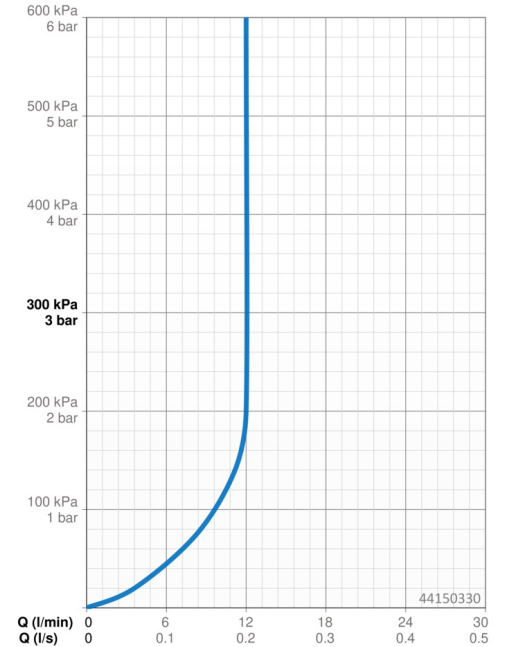

Technische Daten

Durchflusseigenschaften

Durchfluss bei 3 bar (mit Durchflussregler) **12.0 l/min**

Technische Eigenschaften

Warmwasserversorgung **max. +65°C**
Arbeitsdruck **0.5-5 bar**
Durchmesser **Ø 22 mm**
Installationsabstand **max 915 mm**
Länge / Höhe **971 mm**
Werkstoff **Messing/Verbundwerkstoff**

Vorschriften

EN Standard **EN1112**
Geräuschklasse **I (ISO 3822)**

Zulassungen und Deklarationen

Konformitätserklärung **DoC**
EPD **S-P-06395**

Nachhaltigkeit

EPD module A1 (kg CO2 eq.) **4,61**
EPD module A2 (kg CO2 eq.) **0,23**
EPD module A3 (kg CO2 eq.) **0,53**
EPD module A1-A3 (kg CO2 eq.) **5,37**
EPD module A4 (kg CO2 eq.) **0,23**
EPD module B7 (kg CO2 eq.) **2110,00**
EPD module C2 (kg CO2 eq.) **0,01**
EPD module C3 (kg CO2 eq.) **0,00**
EPD module C4 (kg CO2 eq.) **1,43**
EPD module D (kg CO2 eq.) **-0,59**