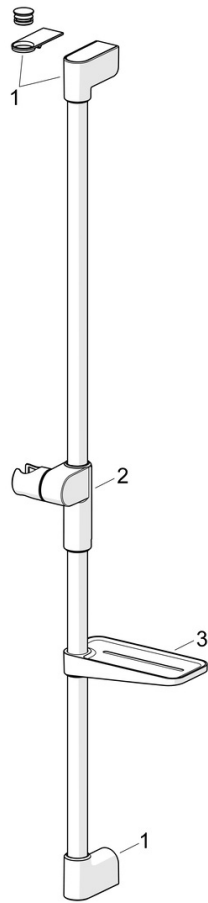

Ersatzteile

SP44130200

	Name	Art.-Nr.
01	Wandhalterung	1013048V
02	Schieber für Wandstange	1012974V
03	Seifenhalter Weiss	1013165V