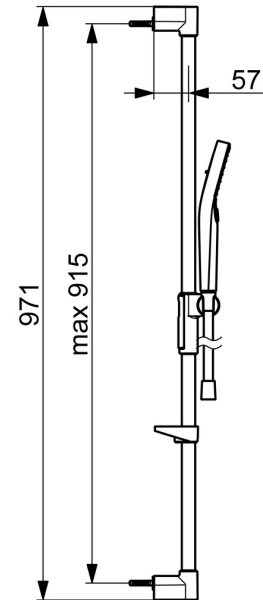

EAN: 4057304018145
static.hansa.com/44150330

Elegante Handbrause, die in jedes Badezimmer passt.

Unsere 3-Strahl-Handbrause ist einfach zu bedienen und verfügt über einen schön gestalteten Druckknopf, mit dem sich die Wasserstrahlen leicht wechseln lassen.

Der Schieber der Handbrause ist so konzipiert, dass er sich mit nur einer Hand leicht greifen und in der Höhe verstellen lässt.

Einfach, schlicht und elegant für jedes Badezimmer.

- Dusche
- Wandmontage
- Chrom
- Handbrause, Brausestange, Verstellbare Brausestangehalterung, Seifenschale, Brauseschlauch (1750 mm), Variable Montagemöglichkeit, Anti-Kalk-Technik, Twist guard, Verdreherschutz für Brauseschlauch
- Normal - Gleichmäßiger und weicher Wasserstrahl, Massage - Starker Wasserstrahl durch drehbare Sprühdüsen, Regenstrahl - Gleichmäßiger und starker Wasserstrahl
- Kürzbar, Schlauchdurchführung, drehbar
- 3-strahlig

Technische Daten

Durchflusseigenschaften

Durchfluss bei 3 bar (mit Durchflussregler) **12.0 l/min**

Technische Eigenschaften

Warmwasserversorgung **max. +65°C**
 Arbeitsdruck **0.5-5 bar**
 Durchmesser **Ø 22 mm**
 Installationsabstand **max 915 mm**
 Länge / Höhe **971 mm**
 Werkstoff **Messing/Verbundwerkstoff**