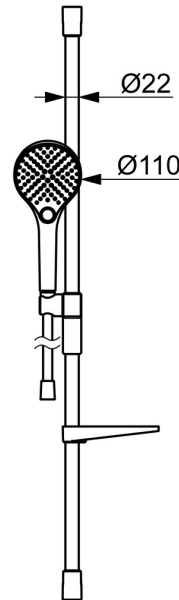

EAN: 4057304018145
static.hansa.com/44150330

Elegante Handbrause, die in jedes Badezimmer passt.

Unsere 3-Strahl-Handbrause ist einfach zu bedienen und verfügt über einen schön gestalteten Druckknopf, mit dem sich die Wasserstrahlen leicht wechseln lassen.

Der Schieber der Handbrause ist so konzipiert, dass er sich mit nur einer Hand leicht greifen und in der Höhe verstellen lässt.

Einfach, schlicht und elegant für jedes Badezimmer.

- Dusche
- Wandmontage
- Chrom
- Handbrause, Brausestange, Verstellbare Brausestangehalterung, Seifenschale, Brauseschlauch (1750 mm), Variable Montagemöglichkeit, Anti-Kalk-Technik, Twist guard, Verdreherschutz für Brauseschlauch
- Normal - Gleichmäßiger und weicher Wasserstrahl, Massage - Starker Wasserstrahl durch drehbare Sprühdüsen, Regenstrahl - Gleichmäßiger und starker Wasserstrahl
- Kürzbar, Schlauchdurchführung, drehbar
- 3-strahlig

Technische Daten

Durchflusseigenschaften

Durchfluss bei 3 bar (mit Durchflussregler) **12.0 l/min**

Technische Eigenschaften

Warmwasserversorgung **max. +65°C**
 Arbeitsdruck **0.5-5 bar**
 Durchmesser **Ø 22 mm**
 Installationsabstand **max 915 mm**
 Länge / Höhe **971 mm**
 Werkstoff **Messing/Verbundwerkstoff**