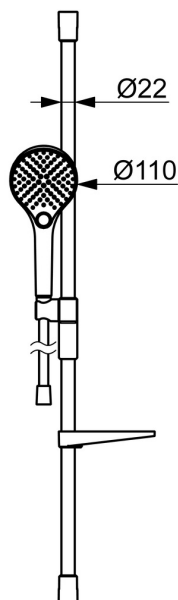

EAN: 4057304018145
static.hansa.com/44150330

- Řešení pro sprchy
- Montáž na zeď
- Chrom
- Ruční sprcha, Sprchová tyč, Sprchová tyč s nastavitelnou roztečí úchytů, Mýdelník, Sprchová hadice (1750 mm), Variabilní montážní body, Technologie proti usazeninám (snadno se čistí), Sprchová hadice s ochranou proti překroucení
- Normální - Rovnoměrný a jemný proud vody, Masáž - Silný proud vody díky otočným tryskám, Děšť - Rovnoměrný a silný proud vody
- Flexibilní délka / Lze zkrátit, Otočné vedení hadice
- 3 proudy

Technické údaje

Vlastnosti průtoku

Průtokové množství při 3 bar (s regulátorem průtoku) **12.0 l/min**

Technické vlastnosti

Zdroj teplé vody **max. +65°C**
 Pracovní tlak **0.5-5 bar**
 Průměr **Ø 22 mm**
 Instalační šířka **max 915 mm**
 Délka/výška **971 mm**
 Materiál **Mosaz/Plast**

Předpisy

Norma EN **EN1112**
 Třída hlučnosti **I (ISO 3822)**

Schválení a Prohlášení

Prohlášení o shodě **DoC**
 EPD **S-P-06395**

Náhradní díly

SP44130200

	Název	Kód
01	Držák	1013048V
02	Jezdec sprchy	1012974V
03	Mýdelník Bílá	1013165V