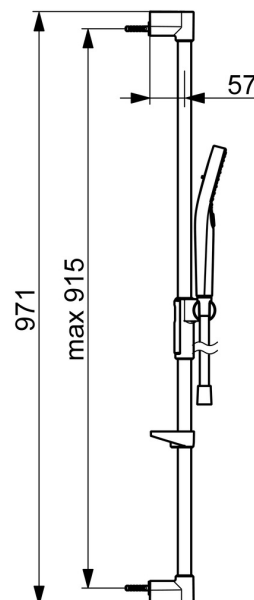

EAN: 4057304018145
static.hansa.com/44150330

- Řešení pro sprchy
- Montáž na zeď
- Chrom
- Ruční sprcha, Sprchová tyč, Sprchová tyč s nastavitelnou roztečí úchytů, Mýdelník, Sprchová hadice (1750 mm), Variabilní montážní body, Technologie proti usazeninám (snadno se čistí), Sprchová hadice s ochranou proti překroucení
- Normální - Rovnoměrný a jemný proud vody, Masáž - Silný proud vody díky otočným tryskám, Děšť - Rovnoměrný a silný proud vody
- Flexibilní délka / Lze zkrátit, Otočné vedení hadice
- 3 proudy

Technické údaje

Vlastnosti průtoku

Průtokové množství při 3 bar (s regulátorem průtoku) **12.0 l/min**

Technické vlastnosti

Zdroj teplé vody **max. +65°C**
 Pracovní tlak **0.5-5 bar**
 Průměr **Ø 22 mm**
 Instalační šířka **max 915 mm**
 Délka/výška **971 mm**
 Materiál **Mosaz/Plast**

Předpisy

Norma EN **EN1112**
 Třída hlučnosti **I (ISO 3822)**

Schválení a Prohlášení

Prohlášení o shodě **DoC**
 EPD **S-P-06395**

Náhradní díly

SP44130200

	Název	Kód
01	Držák	1013048V
02	Jezdec sprchy	1012974V
03	Mýdelník Bílá	1013165V