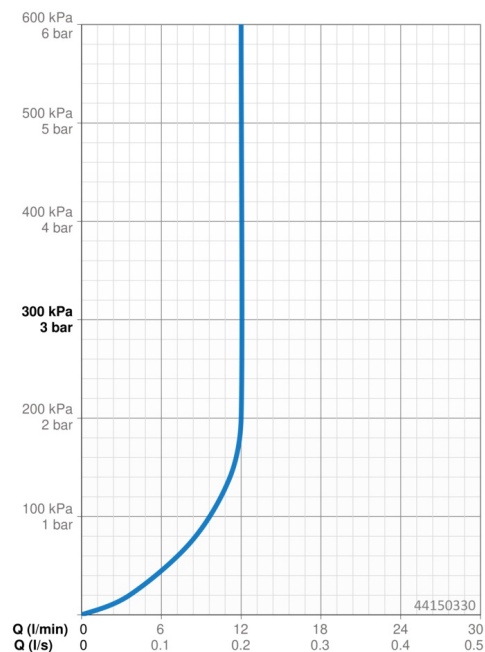

Technické údaje

Vlastnosti průtoku

Průtokové množství při 3 bar (s regulátorem průtoku) **12.0 l/min**

Technické vlastnosti

Zdroj teplé vody **max. +65°C**
Pracovní tlak **0.5-5 bar**
Průměr **Ø 22 mm**
Instalační šířka **max 915 mm**
Délka/výška **971 mm**
Materiál **Mosaz/Plast**

Předpisy

Norma EN **EN1112**
Třída hlučnosti **I (ISO 3822)**

Schválení a Prohlášení

Prohlášení o shodě **DoC**
EPD **S-P-06395**