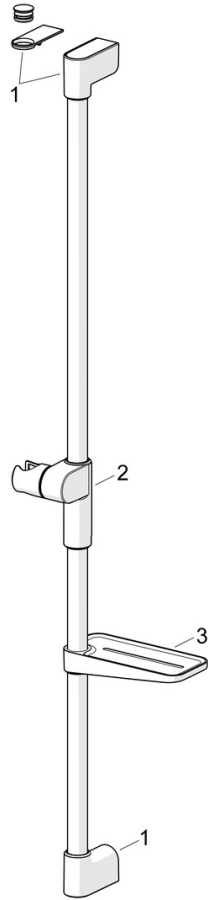

EAN: 4057304018145
static.hansa.com/44150330

- Řešení pro sprchy
- Montáž na zeď
- Chrom
- Ruční sprcha, Sprchová tyč, Sprchová tyč s nastavitelnou roztečí úchytů, Mýdelník, Sprchová hadice (1750 mm), Variabilní montážní body, Technologie proti usazeninám (snadno se čistí), Sprchová hadice s ochranou proti překroucení
- Normální - Rovnoměrný a jemný proud vody, Masáž - Silný proud vody díky otočným tryskám, Děšť - Rovnoměrný a silný proud vody
- Flexibilní délka / Lze zkrátit, Otočné vedení hadice
- 3 proudy

Technické údaje

Vlastnosti průtoku

Průtokové množství při 3 bar (s regulátorem průtoku) **12.0 l/min**

Technické vlastnosti

Zdroj teplé vody **max. +65°C**
 Pracovní tlak **0.5-5 bar**
 Průměr **Ø 22 mm**
 Instalační šířka **max 915 mm**
 Délka/výška **971 mm**
 Materiál **Mosaz/Plast**

Předpisy

Norma EN **EN1112**
 Třída hlučnosti **I (ISO 3822)**

Schválení a Prohlášení

Prohlášení o shodě **DoC**
 EPD **S-P-06395**

Náhradní díly

SP44130200

	Název	Kód
01	Držák	1013048V
02	Jezdec sprchy	1012974V
03	Mýdelník Bílá	1013165V