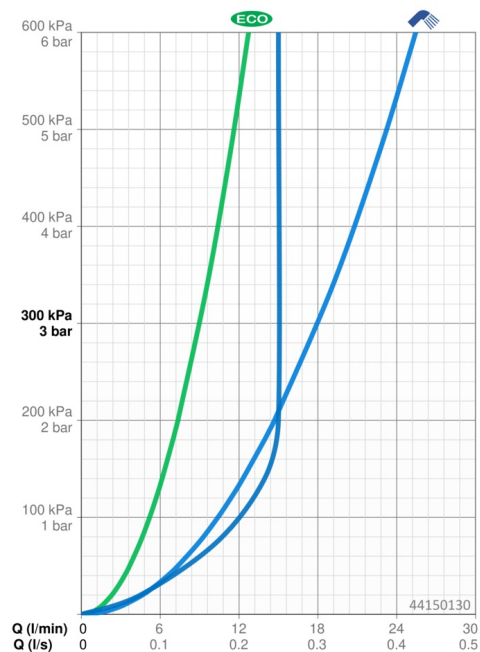

Technické údaje

Vlastnosti prietoku

Prietok Eco pri 3 bar	9.0 l/min
Prietok pri tlaku 3 bar	18.0 l/min
Prietok pri tlaku 3 bar (s ovládačom prietoku)	15.0 l/min

Technické vlastnosti

Veľkosť DN (menovitý rozmer)	DN15
Dodávka teplej vody	max. +65°C
Pracovný tlak	0.5-5 bar
Spojovacia veľkosť	G1/2
Dĺžka / Výška	915 mm
Materiál	Kompozit

Predpisy

Norma EN	EN 1112, EN 1113

Schválenia a Prehlásenia

Vyhlásenie o zhode	DoC