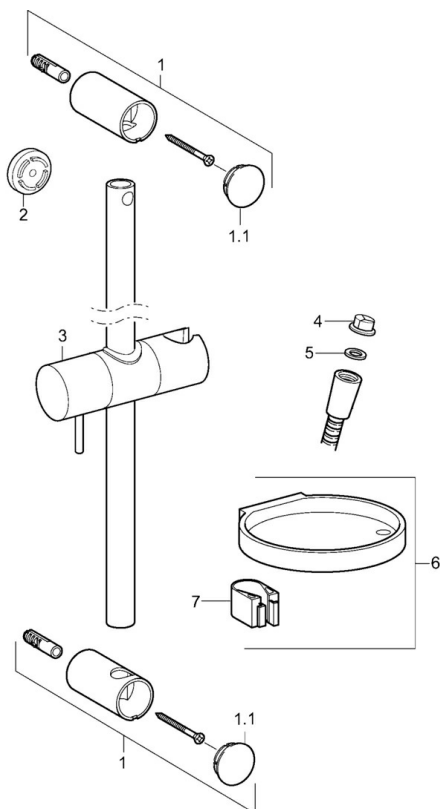

EAN: 4015474238831
static.hansa.com/44150130

- Riešenia pre sprchy
- Nástenná montáž
- Chróm
- Ručná sprcha, Sprchová tyč, Sprchová tyč s nastaviteľnou roztečou úchytov, Mydelník, Sprchová hadica (1750 mm), Eco regulácia prietoku vody, Variabilné montážne body, Technológia proti usadeninám (ľahko sa čistí)
- Normálny – Rovnomerný a jemný prúd vody, Osviežujúci – Silný prúd vody, aktivuje a osviežuje telo, Relaxačný – Jemný prúd vody, príjemný pre celé telo
- Filter, filtre na nečistoty
- Flexibilná dĺžka / Môže sa skrátiť
- Laminárny prúd
- 3-prúdová

Technické údaje

Vlastnosti prietoku

Prietok Eco pri 3 bar	9.0 l/min
Prietok pri tlaku 3 bar	18.0 l/min
Prietok pri tlaku 3 bar (s ovládačom prietoku)	15.0 l/min

Technické vlastnosti

Veľkosť DN (menovitý rozmer)	DN15
Dodávka teplej vody	max. +65°C
Pracovný tlak	0.5-5 bar
Spojovacia veľkosť	G1/2
Dĺžka / Výška	915 mm
Materiál	Kompozit

Predpisy

Norma EN	EN 1112, EN 1113
----------	-------------------------

Schválenia a Prehlásenia

Vyhlásenie o zhode	DoC
--------------------	------------

Náhradné diely

SP44150110

	Názov	Kód
01	Držiak	59913743
01.1	Krytka	59913744
02	Spacer sleeve, 5 mm	59913742
03	Jazdec/nosič sprchy	59913755
04	Filtre	59906859
05	Tesniaci krúžok, d 21x12x2	59912304
06	Mydlovnička	59913745
07	Držiak	59913983