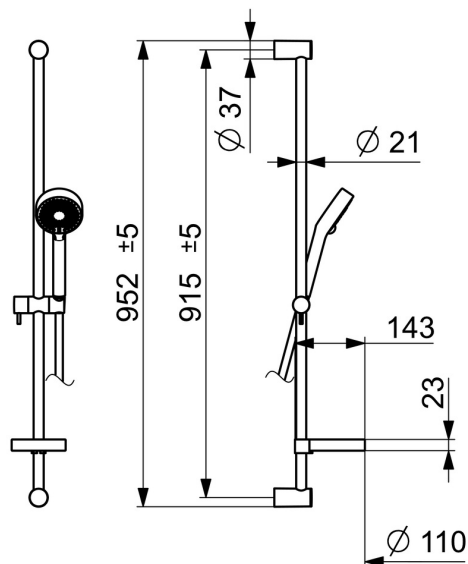

EAN: 4015474238831
static.hansa.com/44150130

- Riešenia pre sprchy
- Nástenná montáž
- Chróm
- Ručná sprcha, Sprchová tyč, Sprchová tyč s nastaviteľnou roztečou úchytov, Mydelník, Sprchová hadica (1750 mm), Eco regulácia prietoku vody, Variabilné montážne body, Technológia proti usadeninám (ľahko sa čistí)
- Normálny – Rovnomerný a jemný prúd vody, Osviežujúci – Silný prúd vody, aktivuje a osviežuje telo, Relaxačný – Jemný prúd vody, príjemný pre celé telo
- Filter, filtre na nečistoty
- Flexibilná dĺžka / Môže sa skrátiť
- Laminárny prúd
- 3-prúdová

Technické údaje

Vlastnosti prietoku

Prietok Eco pri 3 bar	9.0 l/min
Prietok pri tlaku 3 bar	18.0 l/min
Prietok pri tlaku 3 bar (s ovládačom prietoku)	15.0 l/min

Technické vlastnosti

Veľkosť DN (menovitý rozmer)	DN15
Dodávka teplej vody	max. +65°C
Pracovný tlak	0.5-5 bar
Spojovacia veľkosť	G1/2
Dĺžka / Výška	915 mm
Materiál	Kompozit

Predpisy

Norma EN	EN 1112, EN 1113
----------	-------------------------

Schválenia a Prehlásenia

Vyhlásenie o zhode	DoC
--------------------	------------

Náhradné diely

SP44150110

	Názov	Kód
01	Držiak	59913743
01.1	Krytka	59913744
02	Spacer sleeve, 5 mm	59913742
03	Jazdec/nosič sprchy	59913755
04	Filtre	59906859
05	Tesniaci krúžok, d 21x12x2	59912304
06	Mydlovnička	59913745
07	Držiak	59913983