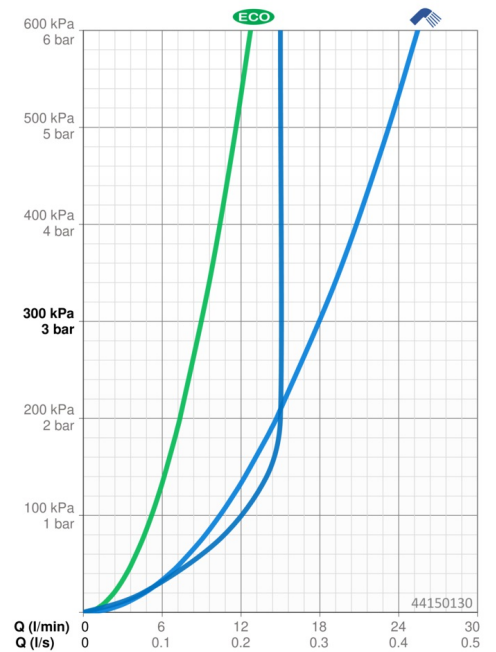

Technische gegevens

Doorstromingseigenschappen

Verlaagde doorstroomhoeveelheid bij 3 bar	9.0 l/min
Doorstroomhoeveelheid bij 3 bar	18.0 l/min
Doorstroomhoeveelheid bij 3 bar (met debietregelaar)	15.0 l/min

Technische eigenschappen

DN-maat	DN15
Warmwatertoevoer	max. +65°C
Werkdruk	0.5-5 bar
Aansluitmaat	G1/2
Lengte / Hoogte	915 mm
Materiaal	Composiet

Voorschriften

EN-norm	EN 1112, EN 1113

Toestemmingen en Verklaringen

Verklaring van overeenstemming	DoC