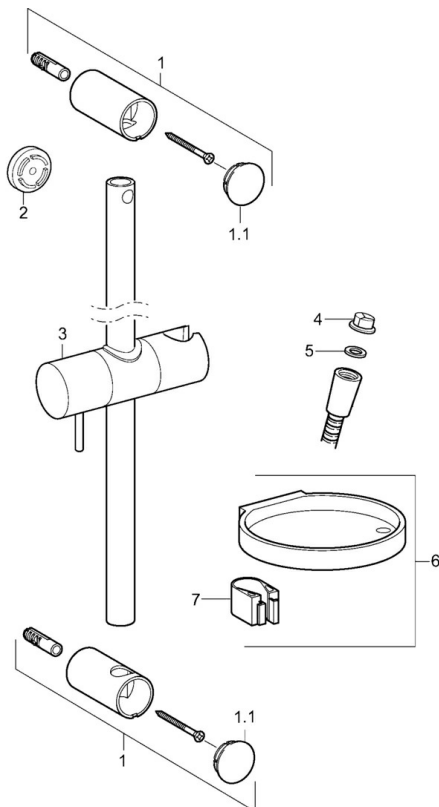

EAN: 4015474238831
static.hansa.com/44150130

- Douche oplossingen
- Wandmontage
- Chrom
- Handdouche, Glijstang, Verstelbare bevestiging glijstang, Zeepschaal, Doucheslang (1750 mm), Eco debiet control, Variabele montage punten, Beschermtechnologie tegen kalkaanslag
- Normaal – gelijkmatige en zachte waterstroom, Verkikkend – sterke waterstroom, activeert en verfrist het lichaam, Ontspannend – zachte waterstroom, aangenaam voor het hele lichaam
- Vuilfilter(s)
- Kan worden ingekort
- Laminair
- 3-stralig

Technische eigenschappen

DN-maat	DN15
Warmwatertoevoer	max. +65°C
Werkdruk	0.5-5 bar
Aansluitmaat	G1/2
Lengte / Hoogte	915 mm
Materiaal	Composiet

Voorschriften

EN-norm	EN 1112, EN 1113
---------	-------------------------

Toestemmingen en Verklaringen

Verklaring van overeenstemming	DoC
--------------------------------	------------

Reserveonderdelen

SP44150110

	Naam	Code
01	Muurhaak Chroom	59913743
01.1	Kap Chroom	59913744
02	Spacer sleeve, 5 mm	59913742
03	Schuifstuk Chroom	59913755
04	Filter sproeier	59906859
05	Afdichtring, d 21x12x2	59912304
06	Zeepschaal	59913745
07	Houder	59913983