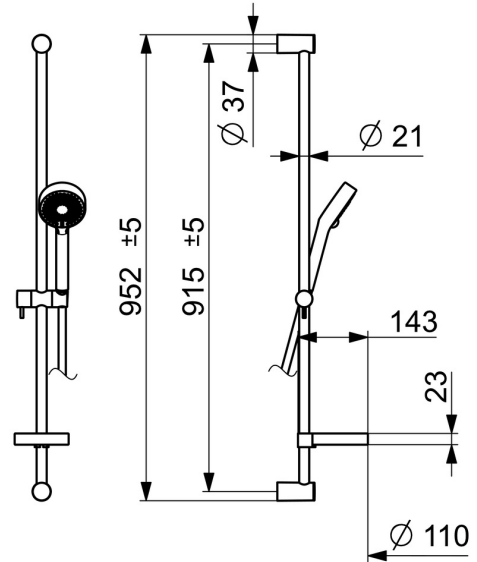

EAN: 4015474238831
static.hansa.com/44150130

- Douche oplossingen
- Wandmontage
- Chrom
- Handdouche, Glijstang, Verstelbare bevestiging glijstang, Zeepschaal, Doucheslang (1750 mm), Eco debiet control, Variabele montage punten, Beschermtechnologie tegen kalkaanslag
- Normaal – gelijkmatige en zachte waterstroom, Verkikkend – sterke waterstroom, activeert en verfrist het lichaam, Ontspannend – zachte waterstroom, aangenaam voor het hele lichaam
- Vuilfilter(s)
- Kan worden ingekort
- Laminair
- 3-stralig

Technische gegevens

Doorstromingseigenschappen

Verlaagde doorstroomhoeveelheid bij 3 bar	9.0 l/min
Doorstroomhoeveelheid bij 3 bar	18.0 l/min
Doorstroomhoeveelheid bij 3 bar (met debietregelaar)	15.0 l/min

Technische eigenschappen

DN-maat	DN15
Warmwatertoevoer	max. +65°C
Werkdruk	0.5-5 bar
Aansluitmaat	G1/2
Lengte / Hoogte	915 mm
Materiaal	Composiet

Voorschriften

EN-norm	EN 1112, EN 1113
---------	-------------------------

Toestemmingen en Verklaringen

Verklaring van overeenstemming	DoC
--------------------------------	------------

Reserveonderdelen

SP44150110

	Naam	Code
01	Muurhaak Chroom	59913743
01.1	Kap Chroom	59913744
02	Spacer sleeve, 5 mm	59913742
03	Schuifstuk Chroom	59913755
04	Filter sproeier	59906859
05	Afdichtring, d 21x12x2	59912304
06	Zeepschaal	59913745
07	Houder	59913983