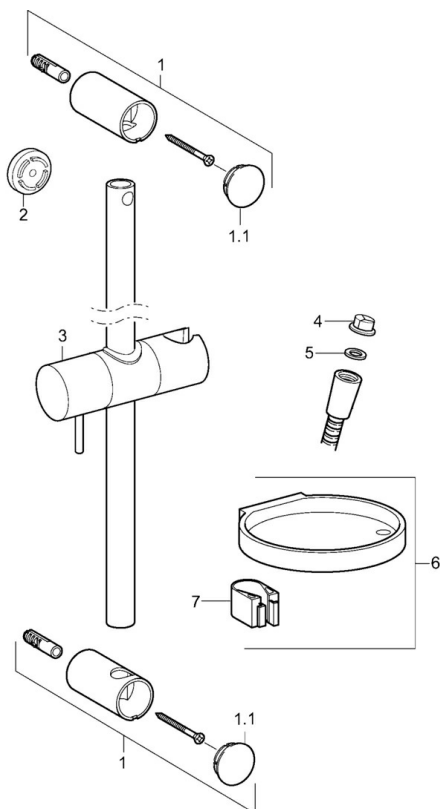

EAN: 4015474238831
static.hansa.com/44150130

- Solutions de douche
- Montage mural
- Chrome
- Douchette, Barre de douche, Support de douchette réglable, Porte savon, Flexible de douche (1750 mm), Contrôle du débit Eco flow, Fixation ajustable, Technologie de protection anti calcaire
- Classique – Jet d'eau régulier et doux, Rafraîchissant - Un jet d'eau puissant, qui active et rafraîchit le corps, Relaxant – Jet d'eau doux, agréable pour tout le corps
- Filtre(s) à impuretés
- Peut être raccourci
- Laminaire
- 3 jets

Caractéristiques techniques

Caractéristiques de débit

Eco-débit à 3 bar	9.0 l/min
Débit à 3 bar	18.0 l/min
Débit à 3 bar (avec limiteur de débit)	15.0 l/min

Caractéristiques techniques

Taille DN (diamètre nominal)	DN15
Alimentation en eau chaude	max. +65°C
Pression de service	0.5-5 bar
Taille de raccord	G1/2
Longueur/hauteur	915 mm
Matériau	Composite

Règlementations

Norme EN	EN 1112, EN 1113
----------	-------------------------

Certificats et normes

Déclaration de conformité	DoC
---------------------------	------------

Pièces de rechange

SP44150110

	Nom	Code
01	Support mural	59913743
01.1	Chape	59913744
02	Douille entretoise, 5 mm	59913742
03	Curseur pour barre	59913755
04	Tête de douche	59906859
05	L'anneau d'étanchéité, d 21x12x2	59912304
06	Porte-savon	59913745
07	Titulaire	59913983