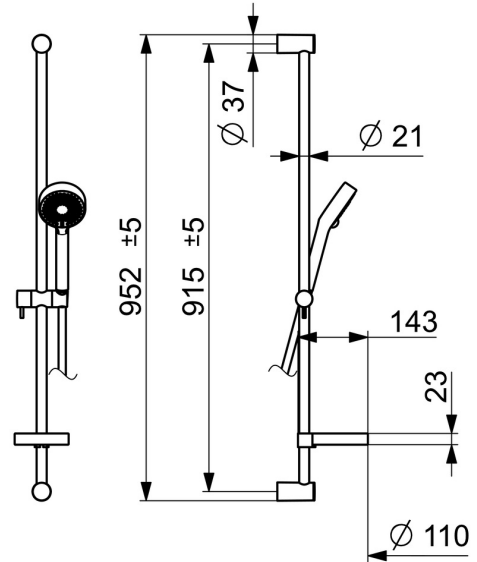

EAN: 4015474238831
static.hansa.com/44150130

- Solutions de douche
- Montage mural
- Chrome
- Douchette, Barre de douche, Support de douchette réglable, Porte savon, Flexible de douche (1750 mm), Contrôle du débit Eco flow, Fixation ajustable, Technologie de protection anti calcaire
- Classique – Jet d'eau régulier et doux, Rafraîchissant - Un jet d'eau puissant, qui active et rafraîchit le corps, Relaxant – Jet d'eau doux, agréable pour tout le corps
- Filtre(s) à impuretés
- Peut être raccourci
- Laminaire
- 3 jets

Caractéristiques techniques

Caractéristiques de débit

Eco-débit à 3 bar	9.0 l/min
Débit à 3 bar	18.0 l/min
Débit à 3 bar (avec limiteur de débit)	15.0 l/min

Caractéristiques techniques

Taille DN (diamètre nominal)	DN15
Alimentation en eau chaude	max. +65°C
Pression de service	0.5-5 bar
Taille de raccord	G1/2
Longueur/hauteur	915 mm
Matériau	Composite

Règlementations

Norme EN	EN 1112, EN 1113
----------	-------------------------

Certificats et normes

Déclaration de conformité	DoC
---------------------------	------------

Pièces de rechange

SP44150110

	Nom	Code
01	Support mural	59913743
01.1	Chape	59913744
02	Douille entretoise, 5 mm	59913742
03	Curseur pour barre	59913755
04	Tête de douche	59906859
05	L'anneau d'étanchéité, d 21x12x2	59912304
06	Porte-savon	59913745
07	Titulaire	59913983