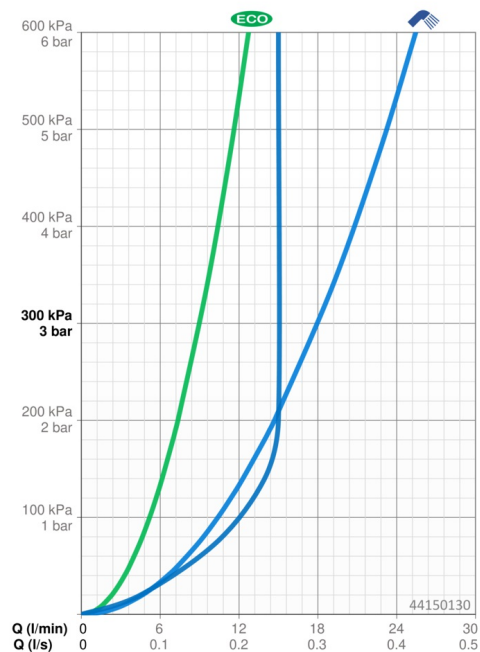

Caractéristiques techniques

Caractéristiques de débit

Eco-débit à 3 bar	9.0 l/min
Débit à 3 bar	18.0 l/min
Débit à 3 bar (avec limiteur de débit)	15.0 l/min

Caractéristiques techniques

Taille DN (diamètre nominal)	DN15
Alimentation en eau chaude	max. +65°C
Pression de service	0.5-5 bar
Taille de raccord	G1/2
Longueur/hauteur	915 mm
Matériau	Composite

Règlementations

Norme EN	EN 1112, EN 1113

Certificats et normes

Déclaration de conformité	DoC