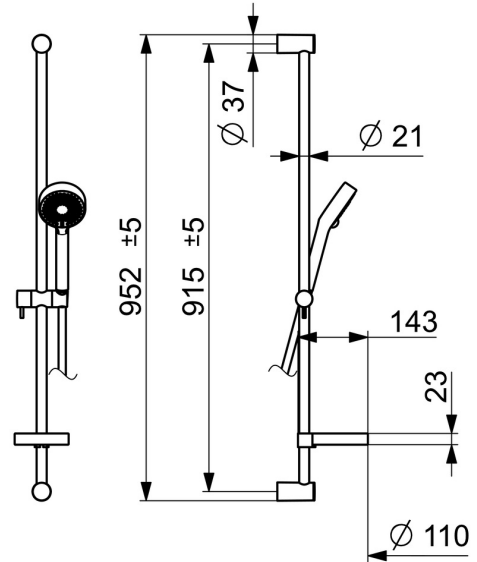

EAN: 4015474238831
static.hansa.com/44150130

- Dusche
- Wandmontage
- Chrom
- Handbrause, Brausestange, Verstellbare Brausestangehalterung, Seifenschale, Brauseschlauch (1750 mm), Eco-Durchfluss, Variable Montagemöglichkeit, Anti-Kalk-Technik
- Normal – Gleichmäßiger und weicher Wasserstrahl, Erfrischend – Starker Wasserstrahl, aktiviert und erfrischt den Körper, Entspannend - Sanfter Wasserstrahl, angenehm für den ganzen Körper
- Schmutzfilter
- Kürzbar
- Laminare Wasserstrahlen, ohne Luftbeimischung
- 3-strahlig

Technische Daten

Durchflusseigenschaften

Spar-Durchfluss bei 3 bar	9.0 l/min
Durchfluss bei 3 bar	18.0 l/min
Durchfluss bei 3 bar (mit Durchflussregler)	15.0 l/min

Technische Eigenschaften

DN-Größe (Nennmaß)	DN15
Warmwasserversorgung	max. +65°C
Arbeitsdruck	0.5-5 bar
Anschlussgröße	G1/2
Länge / Höhe	915 mm
Werkstoff	Verbundwerkstoff

Vorschriften

EN Standard	EN 1112, EN 1113
-------------	-------------------------

Zulassungen und Deklarationen

Konformitätserklärung	DoC
-----------------------	------------

Ersatzteile

SP44150110

	Name	Art.-Nr.
01	Wandhalterung	59913743
01.1	Abdeckkappe	59913744
02	Distanzhülse, 5 mm	59913742
03	Schieber	59913755
04	Sieb	59906859
05	Dichtungsring, d 21x12x2	59912304
06	Seifenschale	59913745
07	Halter	59913983