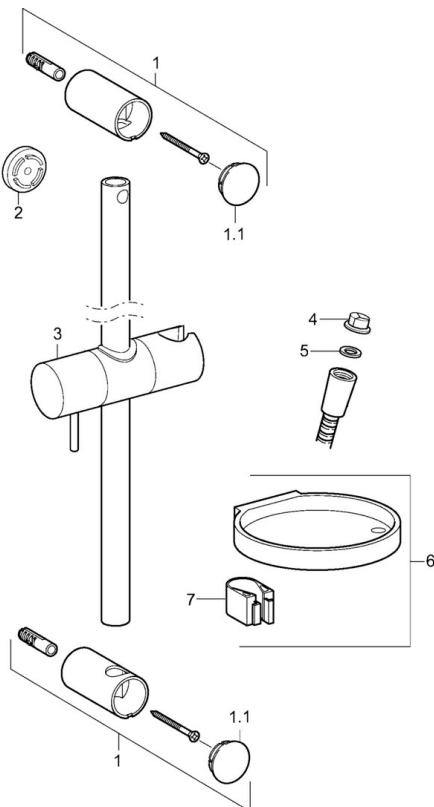

EAN: 4015474238831
static.hansa.com/44150130

- Dusche
- Wandmontage
- Chrom
- Handbrause, Brausestange, Verstellbare Brausestangehalterung, Seifenschale, Brauseschlauch (1750 mm), Eco-Durchfluss, Variable Montagemöglichkeit, Anti-Kalk-Technik
- Normal – Gleichmäßiger und weicher Wasserstrahl, Erfrischend – Starker Wasserstrahl, aktiviert und erfrischt den Körper, Entspannend - Sanfter Wasserstrahl, angenehm für den ganzen Körper
- Schmutzfilter
- Kürzbar
- Laminare Wasserstrahlen, ohne Luftbeimischung
- 3-strahlig

Technische Daten

Durchflusseigenschaften

Spar-Durchfluss bei 3 bar	9.0 l/min
Durchfluss bei 3 bar	18.0 l/min
Durchfluss bei 3 bar (mit Durchflussregler)	15.0 l/min

Technische Eigenschaften

DN-Größe (Nennmaß)	DN15
Warmwasserversorgung	max. +65°C
Arbeitsdruck	0.5-5 bar
Anschlussgröße	G1/2
Länge / Höhe	915 mm
Werkstoff	Verbundwerkstoff

Vorschriften

EN Standard	EN 1112, EN 1113
-------------	-------------------------

Zulassungen und Deklarationen

Konformitätserklärung	DoC
-----------------------	------------

Ersatzteile

SP44150110

	Name	Art.-Nr.
01	Wandhalterung	59913743
01.1	Abdeckkappe	59913744
02	Distanzhülse, 5 mm	59913742
03	Schieber	59913755
04	Sieb	59906859
05	Dichtungsring, d 21x12x2	59912304
06	Seifenschale	59913745
07	Halter	59913983