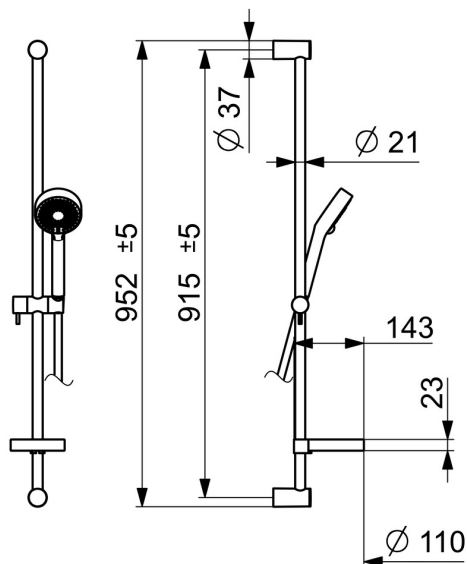

EAN: 4015474238831
static.hansa.com/44150130

- Řešení pro sprchy
- Montáž na zeď
- Chrom
- Ruční sprcha, Sprchová tyč, Sprchová tyč s nastavitelnou roztečí úchytů, Mýdelník, Sprchová hadice (1750 mm), Eco funkce pro omezení průtoku vody, Variabilní montážní body, Technologie proti usazeninám (snadno se čistí)
- Normální - Rovnoměrný a jemný proud vody, Osvěžující - Silný proud vody, aktivuje a osvěžuje tělo, Relaxační - Jemný proud vody, příjemný pro celé tělo
- Filtr(y) na nečistoty
- Flexibilní délka / Lze zkrátit
- Laminární proud
- 3 proudy

Technické údaje

Vlastnosti průtoku

Úsporný průtok při 3 bar	9.0 l/min
Průtokové množství při 3 bar	18.0 l/min
Průtokové množství při 3 bar (s regulátorem průtoku)	15.0 l/min

Technické vlastnosti

Velikost DN (jmenovitý rozměr)	DN15
Zdroj teplé vody	max. +65°C
Pracovní tlak	0.5-5 bar
Velikost přípojky	G1/2
Délka/výška	915 mm
Materiál	Kompozit

Předpisy

Norma EN	EN 1112, EN 1113
----------	-------------------------

Schválení a Prohlášení

Prohlášení o shodě	DoC
--------------------	------------

Náhradní díly

SP44150110

	Název	Kód
01	Držák	59913743
01.1	Krytka	59913744
02	Distanční pouzdro, 5 mm	59913742
03	Jezdec sprchy	59913755
04	Filtr	59906859
05	Těsnící kroužek, d 21x12x2	59912304
06	Mýdelník	59913745
07	Držák	59913983