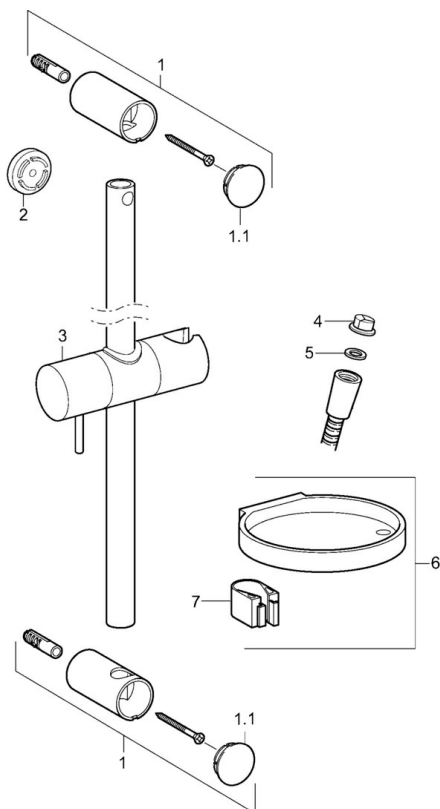

EAN: 4015474238831
static.hansa.com/44150130

- Řešení pro sprchy
- Montáž na zeď
- Chrom
- Ruční sprcha, Sprchová tyč, Sprchová tyč s nastavitelnou roztečí úchytů, Mýdelník, Sprchová hadice (1750 mm), Eco funkce pro omezení průtoku vody, Variabilní montážní body, Technologie proti usazeninám (snadno se čistí)
- Normální - Rovnoměrný a jemný proud vody, Osvěžující - Silný proud vody, aktivuje a osvěžuje tělo, Relaxační - Jemný proud vody, příjemný pro celé tělo
- Filtr(y) na nečistoty
- Flexibilní délka / Lze zkrátit
- Laminární proud
- 3 proudy

Technické údaje

Vlastnosti průtoku

Úsporný průtok při 3 bar	9.0 l/min
Průtokové množství při 3 bar	18.0 l/min
Průtokové množství při 3 bar (s regulátorem průtoku)	15.0 l/min

Technické vlastnosti

Velikost DN (jmenovitý rozměr)	DN15
Zdroj teplé vody	max. +65°C
Pracovní tlak	0.5-5 bar
Velikost přípojky	G1/2
Délka/výška	915 mm
Materiál	Kompozit

Předpisy

Norma EN	EN 1112, EN 1113
----------	-------------------------

Schválení a Prohlášení

Prohlášení o shodě	DoC
--------------------	------------

Náhradní díly

SP44150110

	Název	Kód
01	Držák	59913743
01.1	Krytka	59913744
02	Distanční pouzdro, 5 mm	59913742
03	Jezdec sprchy	59913755
04	Filtr	59906859
05	Těsnící kroužek, d 21x12x2	59912304
06	Mýdelník	59913745
07	Držák	59913983