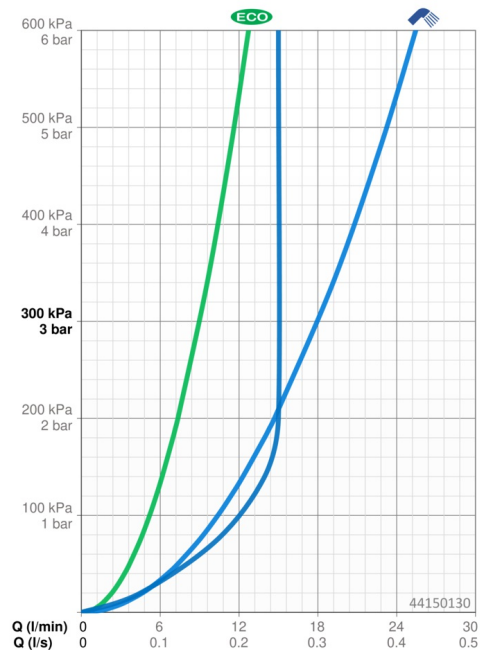

Technické údaje

Vlastnosti průtoku

Úsporný průtok při 3 bar	9.0 l/min
Průtokové množství při 3 bar	18.0 l/min
Průtokové množství při 3 bar (s regulátorem průtoku)	15.0 l/min

Technické vlastnosti

Velikost DN (jmenovitý rozměr)	DN15
Zdroj teplé vody	max. +65°C
Pracovní tlak	0.5-5 bar
Velikost přípojky	G1/2
Délka/výška	915 mm
Materiál	Kompozit

Předpisy

Norma EN	EN 1112, EN 1113

Schválení a Prohlášení

Prohlášení o shodě	DoC