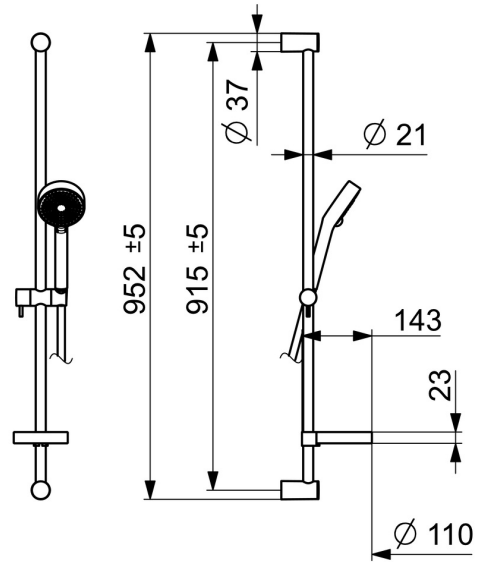

EAN: 4015474238800
static.hansa.com/44150110

- Douche oplossingen
- Wandmontage
- Chrom
- Handdouche, Glijstang, Verstelbare bevestiging glijstang, Zeepschaal, Doucheslang (1750 mm), Beschermtechnologie tegen kalkaanslag
- Normaal – gelijkmatige en zachte waterstroom
- Vuilfilter(s)
- Kan worden ingekort
- Laminair
- 1-stralig

Technische gegevens

Doorstromingseigenschappen

Doorstroomhoeveelheid bij 3 bar	18.0 l/min
Doorstroomhoeveelheid bij 3 bar (met debietregelaar)	15.0 l/min

Technische eigenschappen

Warmwatertoevoer	max. +65°C
Werkdruk	0.5-5 bar
Aansluitmaat	G1/2
Lengte / Hoogte	915 mm

	Naam	Code
01	Muurhaak Chroom	59913743
01.1	Kap Chroom	59913744
02	Spacer sleeve, 5 mm	59913742
03	Schuifstuk Chroom	59913755
04	Filter sproeier	59906859
05	Afdichtring, d 21x12x2	59912304
06	Zeepschaal	59913745
07	Holder	59913983