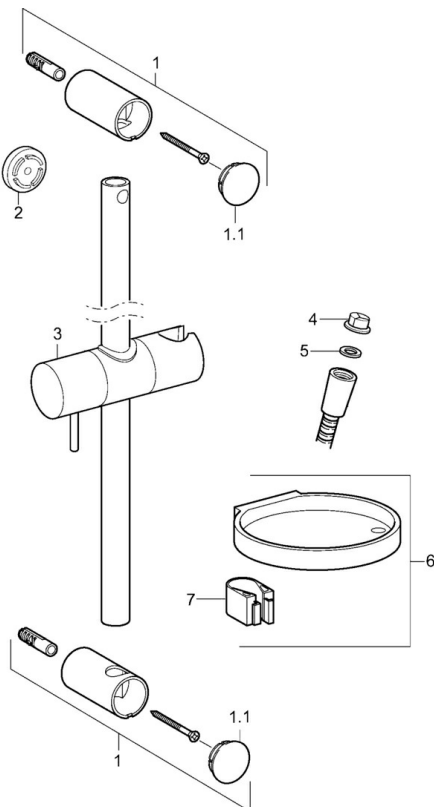

Reserveonderdelen

SP44150110

	Naam	Code
01	Muurhaak Chroom	59913743
01.1	Kap Chroom	59913744
02	Spacer sleeve, 5 mm	59913742
03	Schuifstuk Chroom	59913755
04	Filter sproeier	59906859
05	Afdichtring, d 21x12x2	59912304
06	Zeepschaal	59913745
07	Holder	59913983