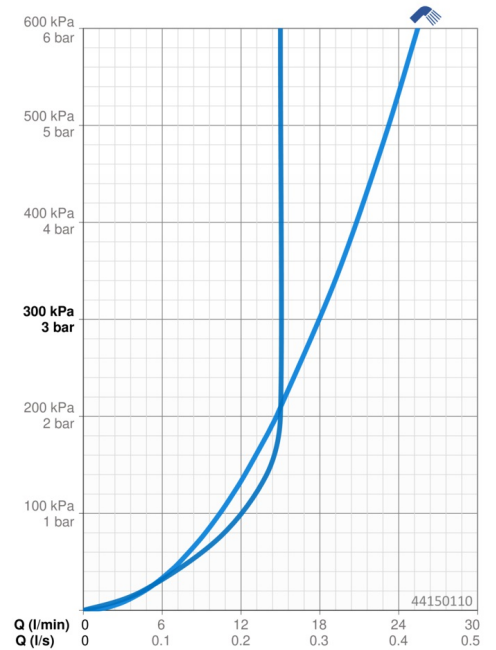

Technische gegevens

Doorstromingseigenschappen

Doorstroomhoeveelheid bij 3 bar	18.0 l/min
Doorstroomhoeveelheid bij 3 bar (met debietregelaar)	15.0 l/min

Technische eigenschappen

Warmwatertoevoer	max. +65°C
Werkdruk	0.5-5 bar
Aansluitmaat	G1/2
Lengte / Hoogte	915 mm

Voorschriften

EN-norm	EN 1112, EN 1113

Toestemmingen en Verklaringen

Verklaring van overeenstemming	DoC