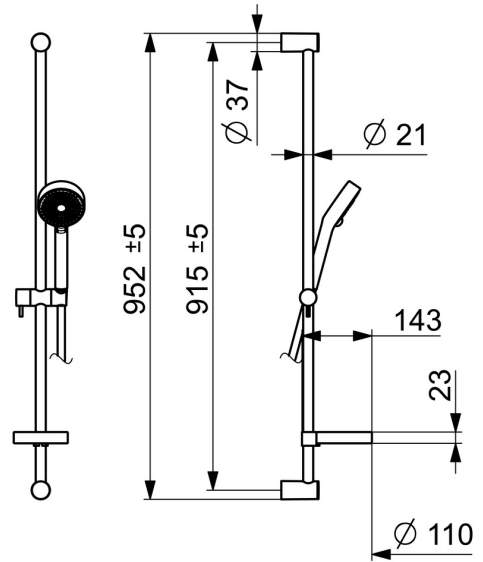

EAN: 4015474238800
static.hansa.com/44150110

- Solutions de douche
- Montage mural
- Chrome
- Douche, Barre de douche, Support de douche réglable, Porte savon, Flexible de douche (1750 mm), Technologie de protection anti calcaire
- Classique - Jet d'eau régulier et doux
- Filtre(s) à impuretés
- Peut être raccourci
- Laminaire
- 1 jet

Caractéristiques techniques

Caractéristiques de débit

Débit à 3 bar	18.0 l/min
Débit à 3 bar (avec limiteur de débit)	15.0 l/min

Caractéristiques techniques

Alimentation en eau chaude	max. +65°C
Pression de service	0.5-5 bar
Taille de raccord	G1/2
Longueur/hauteur	915 mm

Règlementations

Norme EN	EN 1112, EN 1113
----------	-------------------------

Certificats et normes

Déclaration de conformité	DoC
---------------------------	------------

Pièces de rechange

SP44150110

	Nom	Code
01	Support mural	59913743
01.1	Chape	59913744
02	Douille entretoise, 5 mm	59913742
03	Curseur pour barre	59913755
04	Tête de douche	59906859
05	L'anneau d'étanchéité, d 21x12x2	59912304
06	Porte-savon	59913745
07	Titulaire	59913983