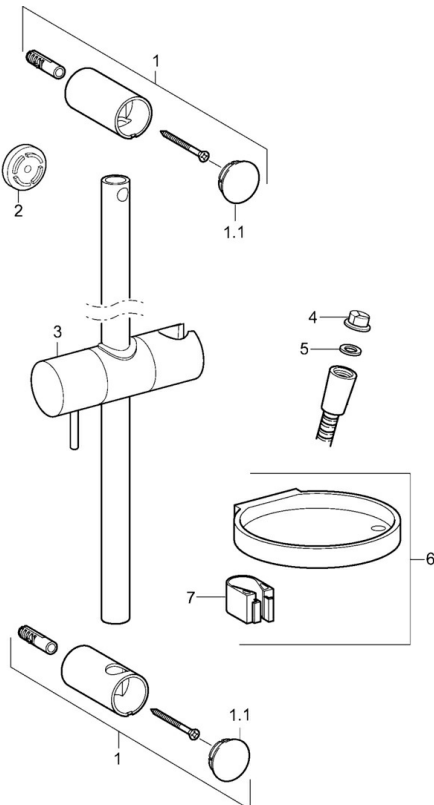

EAN: 4015474238800
static.hansa.com/44150110

- Solutions de douche
- Montage mural
- Chrome
- Douche, Barre de douche, Support de douche réglable, Porte savon, Flexible de douche (1750 mm), Technologie de protection anti calcaire
- Classique - Jet d'eau régulier et doux
- Filtre(s) à impuretés
- Peut être raccourci
- Laminaire
- 1 jet

Caractéristiques techniques

Caractéristiques de débit

Débit à 3 bar	18.0 l/min
Débit à 3 bar (avec limiteur de débit)	15.0 l/min

Caractéristiques techniques

Alimentation en eau chaude	max. +65°C
Pression de service	0.5-5 bar
Taille de raccord	G1/2
Longueur/hauteur	915 mm

Règlementations

Norme EN	EN 1112, EN 1113
----------	-------------------------

Certificats et normes

Déclaration de conformité	DoC
---------------------------	------------

Pièces de rechange

SP44150110

	Nom	Code
01	Support mural	59913743
01.1	Chape	59913744
02	Douille entretoise, 5 mm	59913742
03	Curseur pour barre	59913755
04	Tête de douche	59906859
05	L'anneau d'étanchéité, d 21x12x2	59912304
06	Porte-savon	59913745
07	Titulaire	59913983