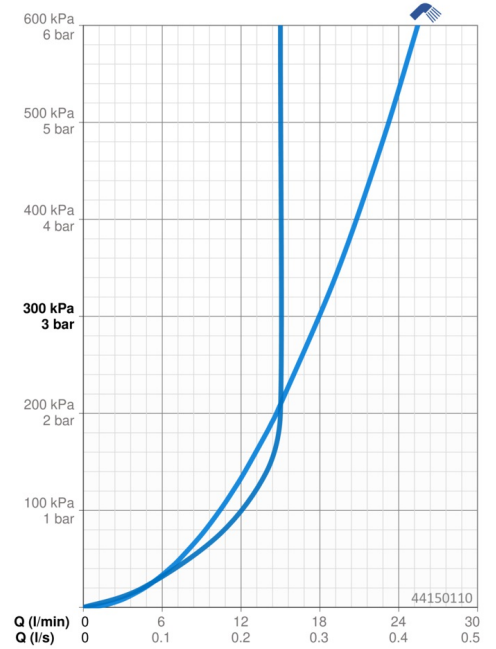

Caractéristiques techniques

Caractéristiques de débit

Débit à 3 bar	18.0 l/min
Débit à 3 bar (avec limiteur de débit)	15.0 l/min

Caractéristiques techniques

Alimentation en eau chaude	max. +65°C
Pression de service	0.5-5 bar
Taille de raccord	G1/2
Longueur/hauteur	915 mm

Règlementations

Norme EN	EN 1112, EN 1113

Certificats et normes

Déclaration de conformité	DoC