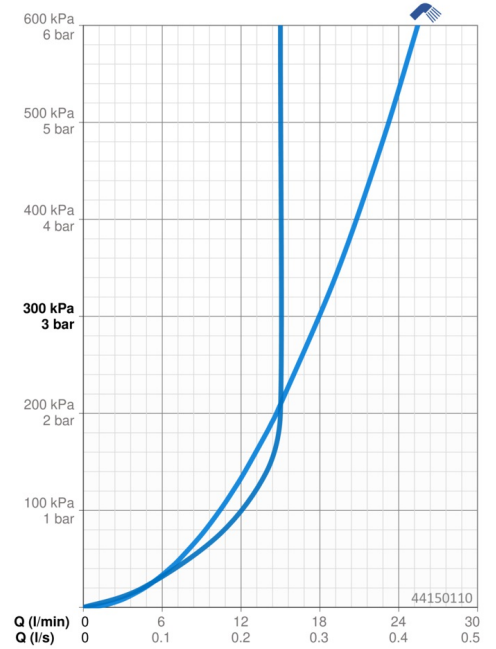

Technische Daten

Durchflusseigenschaften

Durchfluss bei 3 bar	18.0 l/min
Durchfluss bei 3 bar (mit Durchflussregler)	15.0 l/min

Technische Eigenschaften

Warmwasserversorgung	max. +65°C
Arbeitsdruck	0.5-5 bar
Anschlussgröße	G1/2
Länge / Höhe	915 mm

Vorschriften

EN Standard	EN 1112, EN 1113

Zulassungen und Deklarationen

Konformitätserklärung	DoC