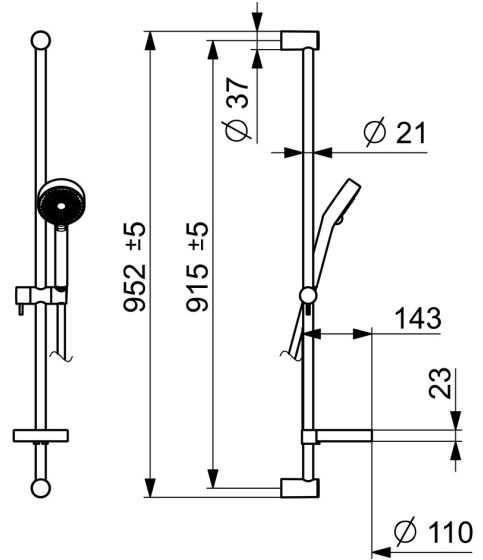

EAN: 4015474238800
static.hansa.com/44150110

- Dusche
- Wandmontage
- Chrom
- Handbrause, Brausestange, Verstellbare Brausestangehalterung, Seifenschale, Brauseschlauch (1750 mm), Anti-Kalk-Technik
- Normal - Gleichmäßiger und weicher Wasserstrahl
- Schmutzfilter
- Kürzbar
- Laminar Wasserstrahl, ohne Luftbeimischung
- 1-strahlig

Technische Daten

Durchflusseigenschaften

Durchfluss bei 3 bar	18.0 l/min
Durchfluss bei 3 bar (mit Durchflussregler)	15.0 l/min

Technische Eigenschaften

Warmwasserversorgung	max. +65°C
Arbeitsdruck	0.5-5 bar
Anschlussgröße	G1/2
Länge / Höhe	915 mm

Vorschriften

EN Standard	EN 1112, EN 1113
-------------	-------------------------

Zulassungen und Deklarationen

Konformitätserklärung	DoC
-----------------------	------------

Ersatzteile

SP44150110

	Name	Art.-Nr.
01	Wandhalterung	59913743
01.1	Abdeckkappe	59913744
02	Distanzhülse, 5 mm	59913742
03	Schieber	59913755
04	Sieb	59906859
05	Dichtungsring, d 21x12x2	59912304
06	Seifenschale	59913745
07	Halter	59913983