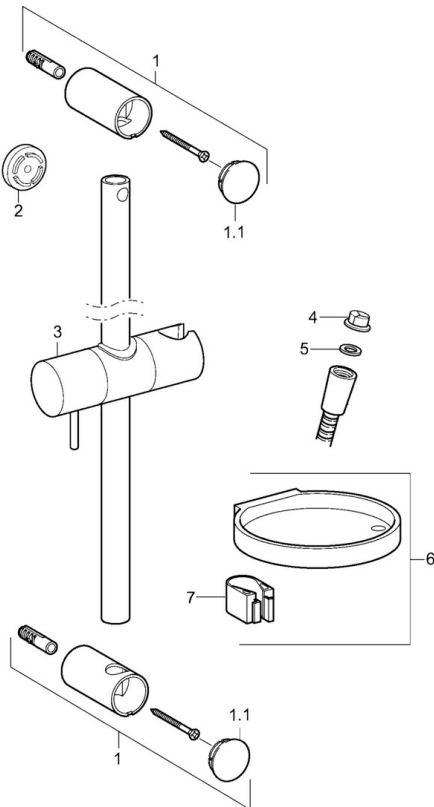

EAN: 4015474238800
static.hansa.com/44150110

- Dusche
- Wandmontage
- Chrom
- Handbrause, Brausestange, Verstellbare Brausestangehalterung, Seifenschale, Brauseschlauch (1750 mm), Anti-Kalk-Technik
- Normal - Gleichmäßiger und weicher Wasserstrahl
- Schmutzfilter
- Kürzbar
- Laminar Wasserstrahl, ohne Luftbeimischung
- 1-strahlig

Technische Daten

Durchflusseigenschaften

Durchfluss bei 3 bar	18.0 l/min
Durchfluss bei 3 bar (mit Durchflussregler)	15.0 l/min

Technische Eigenschaften

Warmwasserversorgung	max. +65°C
Arbeitsdruck	0.5-5 bar
Anschlussgröße	G1/2
Länge / Höhe	915 mm

Vorschriften

EN Standard	EN 1112, EN 1113
-------------	-------------------------

Zulassungen und Deklarationen

Konformitätserklärung	DoC
-----------------------	------------

Ersatzteile

SP44150110

	Name	Art.-Nr.
01	Wandhalterung	59913743
01.1	Abdeckkappe	59913744
02	Distanzhülse, 5 mm	59913742
03	Schieber	59913755
04	Sieb	59906859
05	Dichtungsring, d 21x12x2	59912304
06	Seifenschale	59913745
07	Halter	59913983