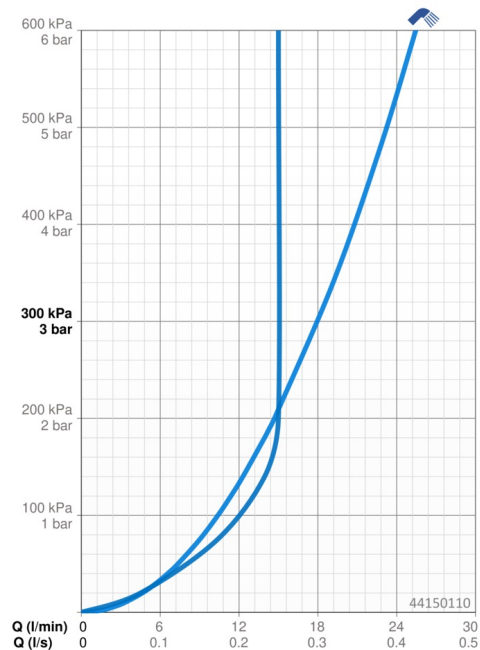

Technické údaje

Vlastnosti průtoku

Průtokové množství při 3 bar	18.0 l/min
Průtokové množství při 3 bar (s regulátorem průtoku)	15.0 l/min

Technické vlastnosti

Zdroj teplé vody	max. +65°C
Pracovní tlak	0.5-5 bar
Velikost přípojky	G1/2
Délka/výška	915 mm

Předpisy

Norma EN	EN 1112, EN 1113

Schválení a Prohlášení

Prohlášení o shodě	DoC