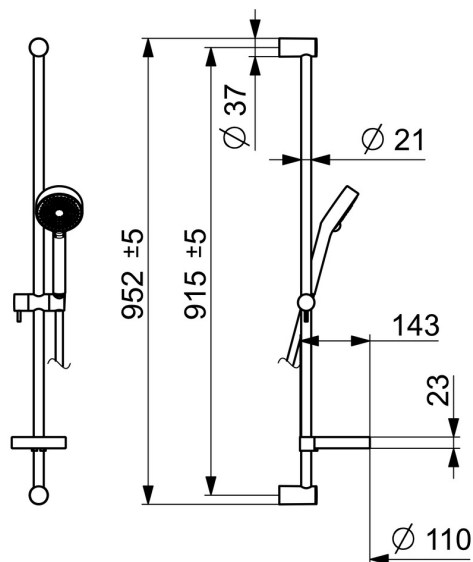

EAN: 4015474238800  
[static.hansa.com/44150110](https://static.hansa.com/44150110)

- Řešení pro sprchy
- Montáž na zeď
- Chrom
- Ruční sprcha, Sprchová tyč, Sprchová tyč s nastavitelnou roztečí úchytů, Mýdelník, Sprchová hadice (1750 mm), Technologie proti usazeninám (snadno se čistí)
- Normální - Rovnoměrný a jemný proud vody
- Filtr(y) na nečistoty
- Flexibilní délka / Lze zkrátit
- Laminární proud
- 1 proud

### Vlastnosti průtoku

Průtokové množství při 3 bar	<b>18.0 l/min</b>
Průtokové množství při 3 bar (s regulátorem průtoku)	<b>15.0 l/min</b>

### Technické vlastnosti

Zdroj teplé vody	<b>max. +65°C</b>
Pracovní tlak	<b>0.5-5 bar</b>
Velikost přípojky	<b>G1/2</b>
Délka/výška	<b>915 mm</b>

### SP44150110

	Název	Kód
01	Držák	59913743
01.1	Krytka	59913744
02	Distanční pouzdro, 5 mm	59913742
03	Jezdec sprchy	59913755
04	Filtr	59906859
05	Těsnící kroužek, d 21x12x2	59912304
06	Mýdelník	59913745
07	Držák	59913983