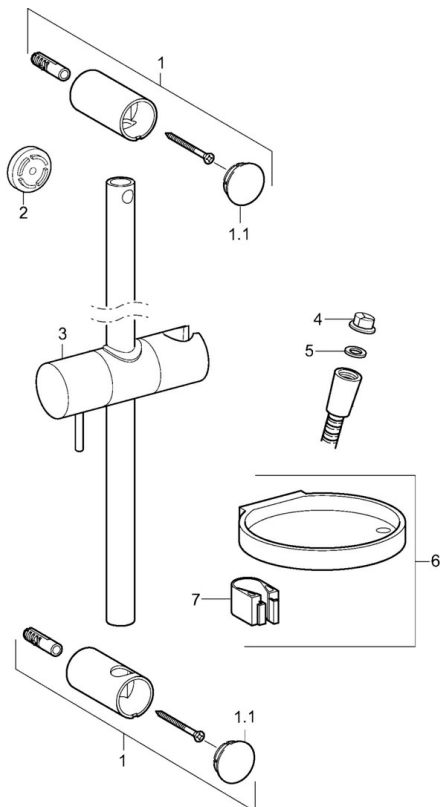

EAN: 4015474238800  
[static.hansa.com/44150110](https://static.hansa.com/44150110)

- Řešení pro sprchy
- Montáž na zeď
- Chrom
- Ruční sprcha, Sprchová tyč, Sprchová tyč s nastavitelnou roztečí úchytů, Mýdelník, Sprchová hadice (1750 mm), Technologie proti usazeninám (snadno se čistí)
- Normální - Rovnoměrný a jemný proud vody
- Filtr(y) na nečistoty
- Flexibilní délka / Lze zkrátit
- Laminární proud
- 1 proud

### Technické vlastnosti

Zdroj teplé vody	<b>max. +65°C</b>
Pracovní tlak	<b>0.5-5 bar</b>
Velikost přípojky	<b>G1/2</b>
Délka/výška	<b>915 mm</b>

### SP44150110

	Název	Kód
01	Držák	59913743
01.1	Krytka	59913744
02	Distanční pouzdro, 5 mm	59913742
03	Jezdec sprchy	59913755
04	Filtr	59906859
05	Těsnící kroužek, d 21x12x2	59912304
06	Mýdelník	59913745
07	Držák	59913983