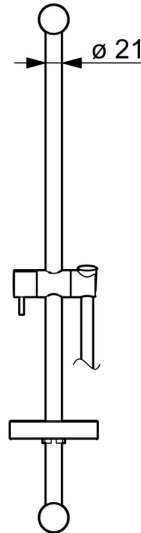

EAN: 4015474238794
static.hansa.com/44140100

- Riešenia pre sprchy
- Príslušenstvo
- Nástenná montáž
- Chróm
- Sprchová hadica (1750 mm), Sprchová tyč s nastaviteľnou roztečou úchytov, Mydelník
- Flexibilná dĺžka / Môže sa skrátiť

Technické údaje

Technické vlastnosti

Spojovacia veľkosť	G1/2
Dĺžka / Výška	625 mm

Predpisy

Norma EN	EN 1113
----------	----------------

Schválenia a Prehlásenia

Vyhlásenie o zhode	DoC
--------------------	------------

Náhradné diely

SP44150110

	Názov	Kód
01	Držiak	59913743
01.1	Krytka	59913744
02	Spacer sleeve, 5 mm	59913742
03	Jazdec/nosič sprchy	59913755
04	Filtre	59906859
05	Tesniaci krúžok, d 21x12x2	59912304
06	Mydlovnička	59913745
07	Držiak	59913983