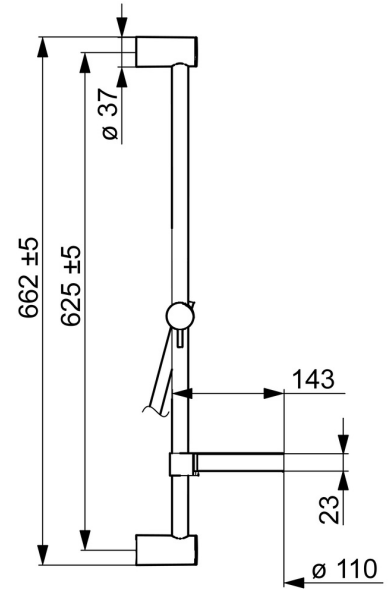

EAN: 4015474238794
static.hansa.com/44140100

- Riešenia pre sprchy
- Príslušenstvo
- Nástenná montáž
- Chróm
- Sprchová hadica (1750 mm), Sprchová tyč s nastaviteľnou roztečou úchytov, Mydelník
- Flexibilná dĺžka / Môže sa skrátiť

Technické údaje

Technické vlastnosti

Spojovacia veľkosť	G1/2
Dĺžka / Výška	625 mm

Predpisy

Norma EN	EN 1113
----------	----------------

Schválenia a Prehlásenia

Vyhlásenie o zhode	DoC
--------------------	------------

Náhradné diely

SP44150110

	Názov	Kód
01	Držiak	59913743
01.1	Krytka	59913744
02	Spacer sleeve, 5 mm	59913742
03	Jazdec/nosič sprchy	59913755
04	Filtre	59906859
05	Tesniaci krúžok, d 21x12x2	59912304
06	Mydlovnička	59913745
07	Držiak	59913983