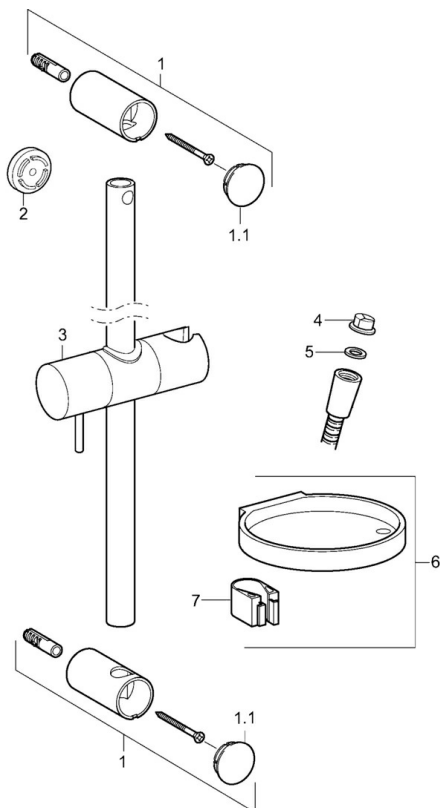

EAN: 4015474238794
static.hansa.com/44140100

- Riešenia pre sprchy
- Príslušenstvo
- Nástenná montáž
- Chróm
- Sprchová hadica (1750 mm), Sprchová tyč s nastaviteľnou roztečou úchytov, Mydelník
- Flexibilná dĺžka / Môže sa skrátiť

Technické údaje

Technické vlastnosti

Spojovacia veľkosť	G1/2
Dĺžka / Výška	625 mm

Predpisy

Norma EN	EN 1113
----------	----------------

Schválenia a Prehlásenia

Vyhlásenie o zhode	DoC
--------------------	------------

Náhradné diely

SP44150110

	Názov	Kód
01	Držiak	59913743
01.1	Krytka	59913744
02	Spacer sleeve, 5 mm	59913742
03	Jazdec/nosič sprchy	59913755
04	Filtre	59906859
05	Tesniaci krúžok, d 21x12x2	59912304
06	Mydlovnička	59913745
07	Držiak	59913983