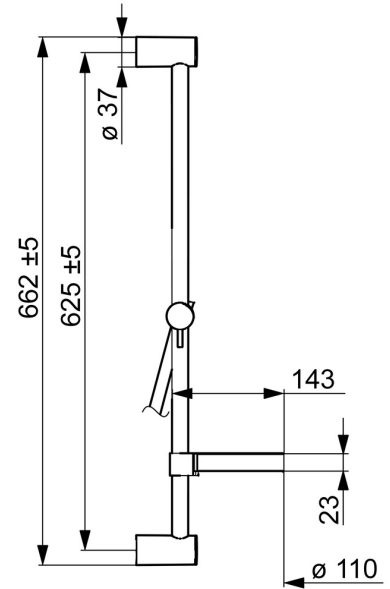

EAN: 4015474238794  
[static.hansa.com/44140100](https://static.hansa.com/44140100)

- Douche oplossingen
- Hulpuitrustingen
- Wandmontage
- Chroom
- Doucheslang (1750 mm), Verstelbare bevestiging glijstang, Zeepschaal
- Kan worden ingekort

### Technische eigenschappen

Aansluitmaat	<b>G1/2</b>
Lengte / Hoogte	<b>625 mm</b>