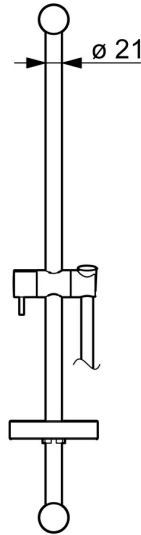

EAN: 4015474238794  
[static.hansa.com/44140100](https://static.hansa.com/44140100)

- Douche oplossingen
- Hulpuitrustingen
- Wandmontage
- Chroom
- Doucheslang (1750 mm), Verstelbare bevestiging glijstang, Zeepschaal
- Kan worden ingekort

### Technische eigenschappen

Aansluitmaat	<b>G1/2</b>
Lengte / Hoogte	<b>625 mm</b>