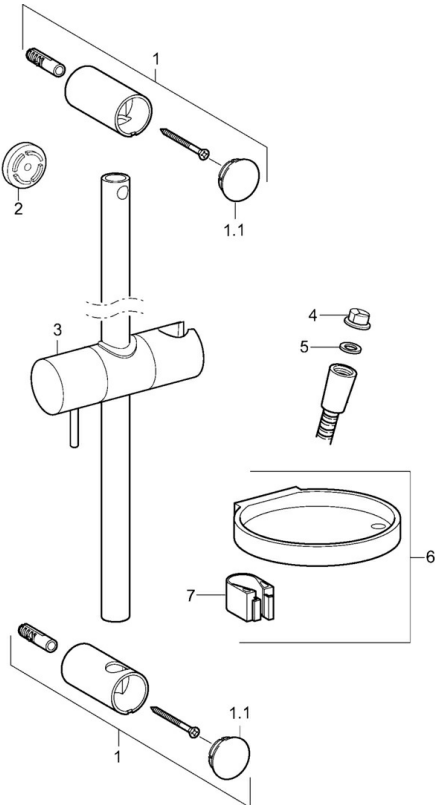

Reserveonderdelen

SP44150110

	Naam	Code
01	Muurhaak Chroom	59913743
01.1	Kap Chroom	59913744
02	Spacer sleeve, 5 mm	59913742
03	Schuifstuk Chroom	59913755
04	Filter sproeier	59906859
05	59912304	
06	Zeepschaal	59913745
07	Houder	59913983