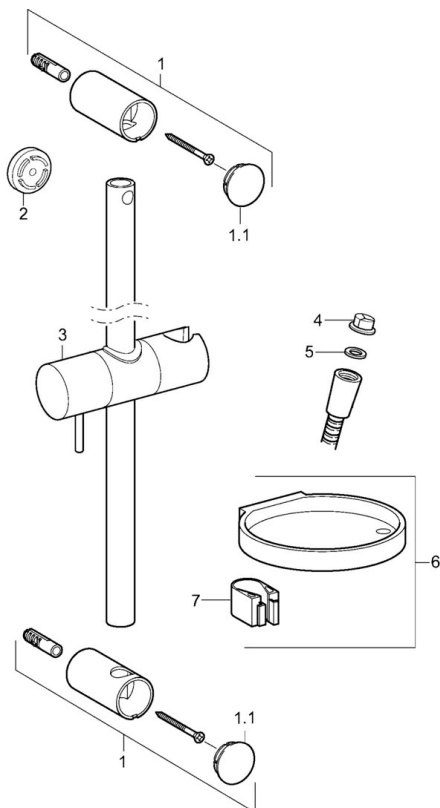

EAN: 4015474238794
static.hansa.com/44140100

- Řešení pro sprchy
 - Příslušenství
 - Montáž na zeď
- Chrom
 - Sprchová hadice (1750 mm), Sprchová tyč s nastavitelnou roztečí úchytů, Mýdelník
 - Flexibilní délka / Lze zkrátit

Technické údaje

Technické vlastnosti

Velikost přípojky	G1/2
Délka / výška	625 mm

Předpisy

Norma EN	EN 1113
----------	----------------

Schválení a Prohlášení

Prohlášení o shodě	DoC
--------------------	------------

Náhradní díly

SP44150110

	Název	Kód
01	Držák	59913743
01.1	Krytka	59913744
02	Distanční pouzdro, 5 mm	59913742
03	Jezdec sprchy	59913755
04	Filtr	59906859
05	Těsnicí kroužek, d 21x12x2	59912304
06	Mýdelník	59913745
07	Držák	59913983