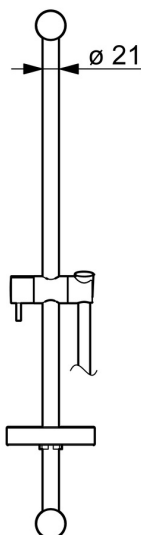

EAN: 4015474238794
static.hansa.com/44140100

- Řešení pro sprchy
 - Příslušenství
 - Montáž na zeď
- Chrom
 - Sprchová hadice (1750 mm), Sprchová tyč s nastavitelnou roztečí úchytů, Mýdelník
 - Flexibilní délka / Lze zkrátit

Technické údaje

Technické vlastnosti

Velikost přípojky	G1/2
Délka / výška	625 mm

Předpisy

Norma EN	EN 1113
----------	----------------

Schválení a Prohlášení

Prohlášení o shodě	DoC
--------------------	------------

Náhradní díly

SP44150110

	Název	Kód
01	Držák	59913743
01.1	Krytka	59913744
02	Distanční pouzdro, 5 mm	59913742
03	Jezdec sprchy	59913755
04	Filtr	59906859
05	Těsnicí kroužek, d 21x12x2	59912304
06	Mýdelník	59913745
07	Držák	59913983