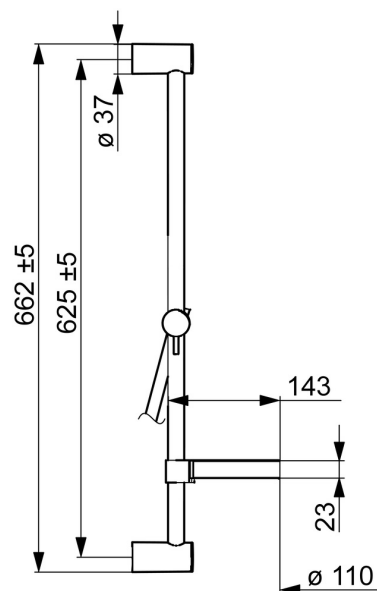

EAN: 4015474238794
static.hansa.com/44140100

- Řešení pro sprchy
 - Příslušenství
 - Montáž na zeď
- Chrom
 - Sprchová hadice (1750 mm), Sprchová tyč s nastavitelnou roztečí úchytů, Mýdelník
 - Flexibilní délka / Lze zkrátit

Technické údaje

Technické vlastnosti

Velikost přípojky	G1/2
Délka / výška	625 mm

Předpisy

Norma EN	EN 1113
----------	----------------

Schválení a Prohlášení

Prohlášení o shodě	DoC
--------------------	------------

Náhradní díly

SP44150110

	Název	Kód
01	Držák	59913743
01.1	Krytka	59913744
02	Distanční pouzdro, 5 mm	59913742
03	Jezdec sprchy	59913755
04	Filtr	59906859
05	Těsnicí kroužek, d 21x12x2	59912304
06	Mýdelník	59913745
07	Držák	59913983