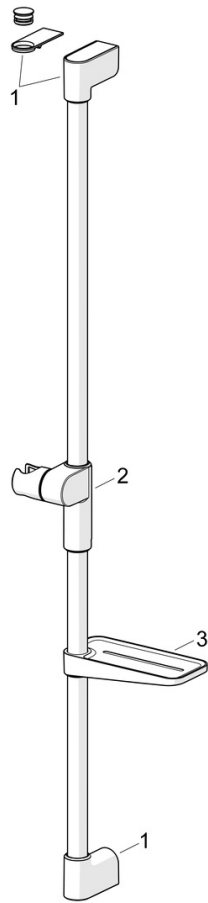

EAN: 4057304017988
static.hansa.com/44130200

- Riešenia pre sprchy
- Príslušenstvo
- Nástenná montáž
- Chróm
- Sprchová tyč, Sprchová tyč s nastaviteľnou roztečou úchytov

Technické údaje

Technické vlastnosti

| | |
|---------------------------|--------------|
| Dodávka teplej vody | max. +65°C |
| Pracovný tlak | 0.5-5 bar |
| Priemer | Ø 22 mm |
| Vzdialenosť na inštaláciu | max 915 mm |
| Dĺžka / Výška | 971 mm |
| Materiál | Mosadz/Plast |

Náhradné diely

SP44130200

| | Názov | Kód |
|----|---------------------|----------|
| 01 | Držiak | 1013048V |
| 02 | Jazdec/nosič sprchy | 1012974V |
| 03 | Mydlovnička Biela | 1013165V |