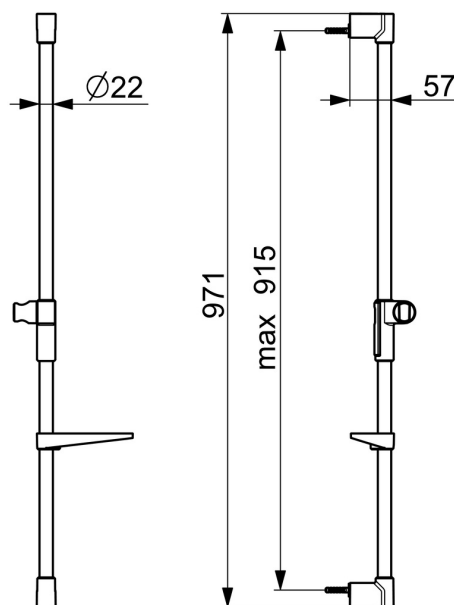

EAN: 4057304017988
static.hansa.com/44130200

- Riešenia pre sprchy
- Príslušenstvo
- Nástenná montáž
- Chróm
- Sprchová tyč, Sprchová tyč s nastaviteľnou roztečou úchytov

Technické údaje

Technické vlastnosti

| | |
|---------------------------|--------------|
| Dodávka teplej vody | max. +65°C |
| Pracovný tlak | 0.5-5 bar |
| Priemer | Ø 22 mm |
| Vzdialenosť na inštaláciu | max 915 mm |
| Dĺžka / Výška | 971 mm |
| Materiál | Mosadz/Plast |

Náhradné diely

SP44130200

| | Názov | Kód |
|----|---------------------|----------|
| 01 | Držiak | 1013048V |
| 02 | Jazdec/nosič sprchy | 1012974V |
| 03 | Mydlovnička Biela | 1013165V |