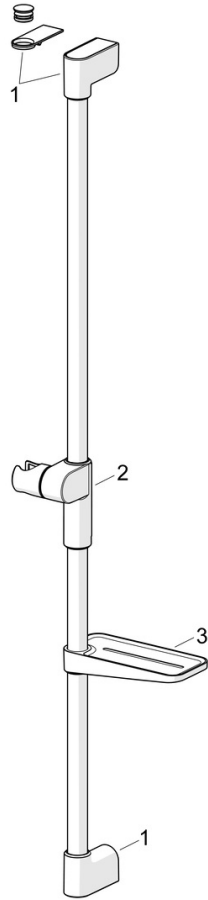

EAN: 4057304017988
static.hansa.com/44130200

De HANSAVIVA glijstang, L=965, is de perfecte aanvulling op elke douche-oplossing. De chrome oppervlakte zorgt voor een duurzame en stijlvolle uitstraling. Dit product is ideaal voor B2B en kan eenvoudig aan de wand worden gemonteerd. De verstelbare bevestiging van de glijstang zorgt voor een comfortabele douche-ervaring. Het product is nieuw en behoort tot de productgroep glijstangen. Vertrouw op de HANSAVIVA producten voor een betrouwbare en comfortabele badkamerervaring.

- Douche oplossingen
- Hulpuitrustingen
- Wandmontage
- Chroom
- Glijstang, Verstelbare bevestiging glijstang

Technische gegevens

Technische eigenschappen

| | |
|------------------|---------------|
| Warmwatertoevoer | max. +65°C |
| Werkdruk | 0.5-5 bar |
| Diameter | Ø 22 mm |
| Inbouwbreedte | max 915 mm |
| Lengte / Hoogte | 971 mm |
| Materiaal | Brass/Plastic |

Reserveonderdelen

SP44130200

| | Naam | Code |
|----|-------------------|----------|
| 01 | Muurhaak Chroom | 1013048V |
| 02 | Schuifstuk Chroom | 1012974V |
| 03 | Zeephouder Wit | 1013165V |