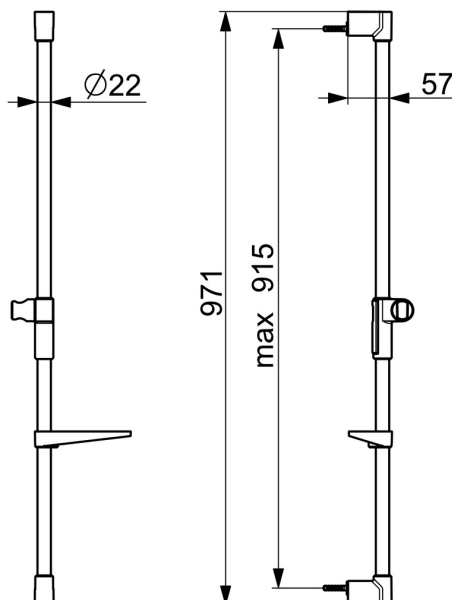

EAN: 4057304017988
static.hansa.com/44130200

De HANSAVIVA glijstang, L=965, is de perfecte aanvulling op elke douche-oplossing. De chrome oppervlakte zorgt voor een duurzame en stijlvolle uitstraling. Dit product is ideaal voor B2B en kan eenvoudig aan de wand worden gemonteerd. De verstelbare bevestiging van de glijstang zorgt voor een comfortabele douche-ervaring. Het product is nieuw en behoort tot de productgroep glijstangen. Vertrouw op de HANSAVIVA producten voor een betrouwbare en comfortabele badkamerervaring.

- Douche oplossingen
- Hulpuitrustingen
- Wandmontage
- Chroom
- Glijstang, Verstelbare bevestiging glijstang

Technische gegevens

Technische eigenschappen

| | |
|------------------|---------------|
| Warmwatertoevoer | max. +65°C |
| Werkdruk | 0.5-5 bar |
| Diameter | Ø 22 mm |
| Inbouwbreedte | max 915 mm |
| Lengte / Hoogte | 971 mm |
| Materiaal | Brass/Plastic |