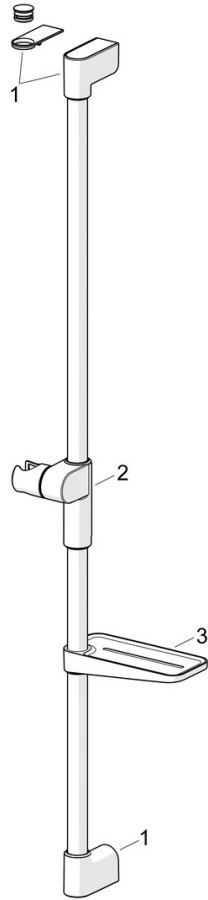

EAN: 4057304017988  
[static.hansa.com/44130200](http://static.hansa.com/44130200)

- Soluzioni doccia
- Accessori
- Montaggio a parete
- Cromo
- Asta doccia, Supporto regolabile dell'asta doccia

### Caratteristiche tecniche

Fornitura di acqua calda	<b>max. +65°C</b>
Pressione di esercizio	<b>0.5-5 bar</b>
Diametro	<b>Ø 22 mm</b>
Profondità di installazione	<b>max 915 mm</b>
Lunghezza / altezza	<b>971 mm</b>
Materiale	<b>Ottone/Plastica</b>

## Parti di ricambio

### SP44130200

	Nome	Codice
01	Supporto a muro Cromo	1013048V
02	Cursore per asta doccia Cromo	1012974V
03	Portasapone Bianco	1013165V