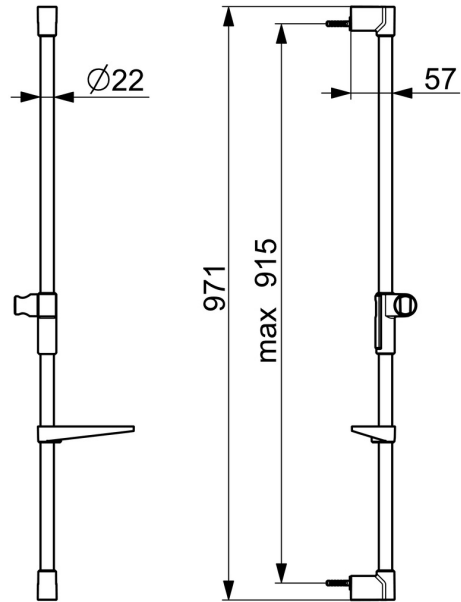

EAN: 4057304017988  
[static.hansa.com/44130200](http://static.hansa.com/44130200)

- Soluzioni doccia
- Accessori
- Montaggio a parete
- Cromo
- Asta doccia, Supporto regolabile dell'asta doccia

### Caratteristiche tecniche

Fornitura di acqua calda	<b>max. +65°C</b>
Pressione di esercizio	<b>0.5-5 bar</b>
Diametro	<b>Ø 22 mm</b>
Profondità di installazione	<b>max 915 mm</b>
Lunghezza / altezza	<b>971 mm</b>
Materiale	<b>Ottone/Plastica</b>

### SP44130200

	Nome	Codice
01	Supporto a muro Cromo	1013048V
02	Cursore per asta doccia Cromo	1012974V
03	Portasapone Bianco	1013165V