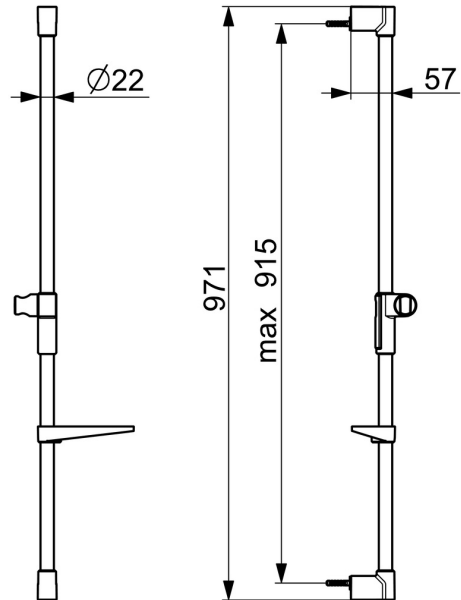

EAN: 4057304017988
static.hansa.com/44130200

- Dusche
- Zubehör
- Wandmontage
- Chrom
- Brausestange, Verstellbare Brausestangehalterung

Technische Daten

Technische Eigenschaften

Warmwasserversorgung	max. +65°C
Arbeitsdruck	0.5-5 bar
Durchmesser	Ø 22 mm
Installationsabstand	max 915 mm
Länge / Höhe	971 mm
Werkstoff	Messing/Verbundwerkstoff

Vorschriften

EN Standard	EN1112
Geräuschklasse	I (ISO 3822)

Zulassungen und Deklarationen

Konformitätserklärung	DoC
-----------------------	------------

Ersatzteile

SP44130200

	Name	Art.-Nr.
01	Wandhalterung	1013048V
02	Schieber für Wandstange	1012974V
03	Seifenhalter Weiss	1013165V