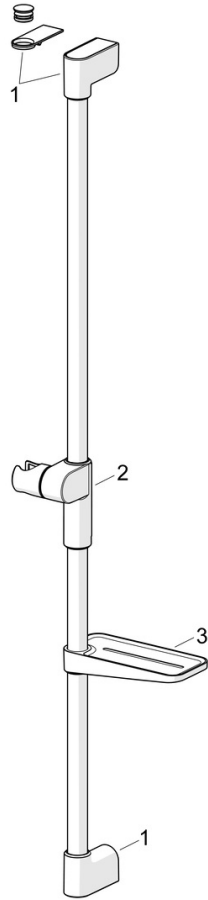

EAN: 4057304017988
static.hansa.com/44130200

- Dusche
- Zubehör
- Wandmontage
- Chrom
- Brausestange, Verstellbare Brausestangehalterung

Technische Daten

Technische Eigenschaften

Warmwasserversorgung	max. +65°C
Arbeitsdruck	0.5-5 bar
Durchmesser	Ø 22 mm
Installationsabstand	max 915 mm
Länge / Höhe	971 mm
Werkstoff	Messing/Verbundwerkstoff

Vorschriften

EN Standard	EN1112
Geräuschklasse	I (ISO 3822)

Zulassungen und Deklarationen

Konformitätserklärung	DoC
-----------------------	------------

Ersatzteile

SP44130200

	Name	Art.-Nr.
01	Wandhalterung	1013048V
02	Schieber für Wandstange	1012974V
03	Seifenhalter Weiss	1013165V