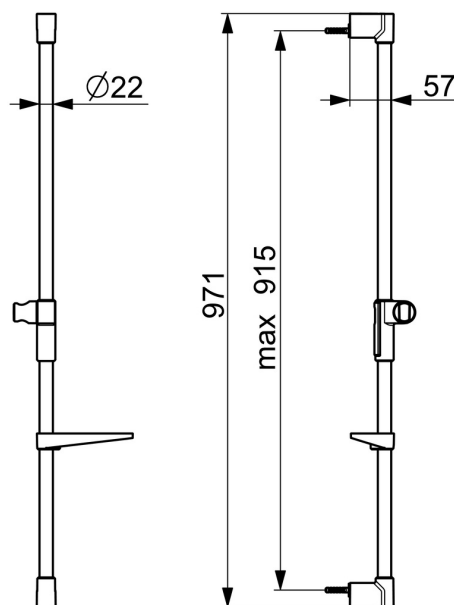

EAN: 4057304017988  
[static.hansa.com/44130200](http://static.hansa.com/44130200)

- Řešení pro sprchy
- Příslušenství
- Montáž na zeď
- Chrom
- Sprchová tyč, Sprchová tyč s nastavitelnou roztečí úchytů

### Technické vlastnosti

Zdroj teplé vody	max. +65°C
Pracovní tlak	0.5-5 bar
Průměr	Ø 22 mm
Instalační šířka	max 915 mm
Délka/výška	971 mm
Materiál	Mosaz/Plast

### SP44130200

	Název	Kód
01	Držák	1013048V
02	Jezdec sprchy	1012974V
03	Mýdelník Bílá	1013165V