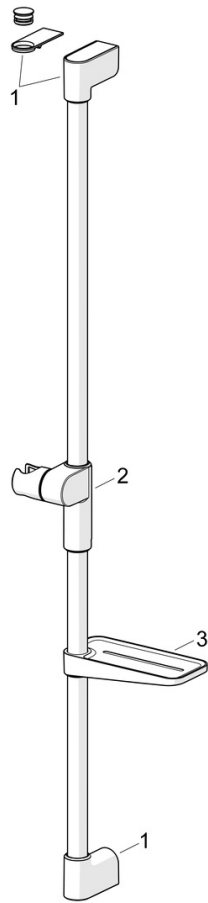

EAN: 4057304017988  
[static.hansa.com/44130200](http://static.hansa.com/44130200)

- Řešení pro sprchy
- Příslušenství
- Montáž na zeď
- Chrom
- Sprchová tyč, Sprchová tyč s nastavitelnou roztečí úchytů

### Technické vlastnosti

Zdroj teplé vody	max. +65°C
Pracovní tlak	0.5-5 bar
Průměr	Ø 22 mm
Instalační šířka	max 915 mm
Délka/výška	971 mm
Materiál	Mosaz/Plast

### SP44130200

	Název	Kód
01	Držák	1013048V
02	Jezdec sprchy	1012974V
03	Mýdelník Bílá	1013165V