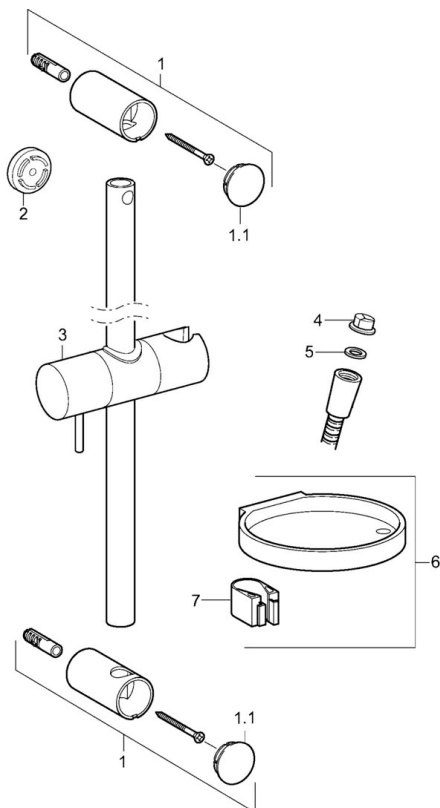

EAN: 4015474238787
static.hansa.com/44130100

- Riešenia pre sprchy
- Príslušenstvo
- Nástenná montáž
- Chróm
- Sprchová hadica (1750 mm), Sprchová tyč s nastaviteľnou roztečou úchytov, Mydelník
- Flexibilná dĺžka / Môže sa skrátiť

Technické údaje

Technické vlastnosti

Spojovacia veľkosť	G1/2
Dĺžka / Výška	915 mm

Predpisy

Norma EN	EN 1113
----------	----------------

Schválenia a Prehlásenia

Vyhlásenie o zhode	DoC
--------------------	------------

Náhradné diely

SP44150110

	Názov	Kód
01	Držiak	59913743
01.1	Krytka	59913744
02	Spacer sleeve, 5 mm	59913742
03	Jazdec/nosič sprchy	59913755
04	Filtre	59906859
05	Tesniaci krúžok, d 21x12x2	59912304
06	Mydlovnička	59913745
07	Držiak	59913983