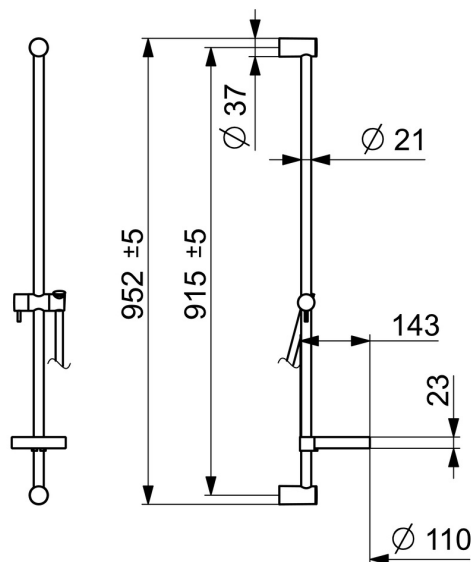

EAN: 4015474238787
static.hansa.com/44130100

- Riešenia pre sprchy
- Príslušenstvo
- Nástenná montáž
- Chróm
- Sprchová hadica (1750 mm), Sprchová tyč s nastaviteľnou roztečou úchytov, Mydelník
- Flexibilná dĺžka / Môže sa skrátiť

Technické údaje

Technické vlastnosti

Spojovacia veľkosť	G1/2
Dĺžka / Výška	915 mm

Predpisy

Norma EN	EN 1113
----------	----------------

Schválenia a Prehlásenia

Vyhlásenie o zhode	DoC
--------------------	------------

Náhradné diely

SP44150110

	Názov	Kód
01	Držiak	59913743
01.1	Krytka	59913744
02	Spacer sleeve, 5 mm	59913742
03	Jazdec/nosič sprchy	59913755
04	Filtre	59906859
05	Tesniaci krúžok, d 21x12x2	59912304
06	Mydlovnička	59913745
07	Držiak	59913983