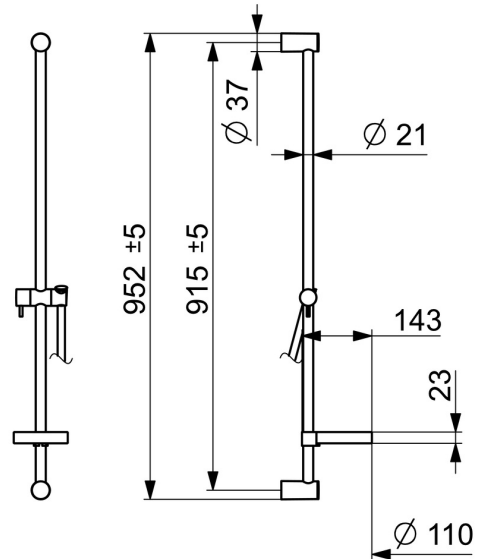

EAN: 4015474238787
static.hansa.com/44130100

- Douche oplossingen
- Hulpuitrustingen
- Wandmontage
- Chroom
- Doucheslang (1750 mm), Verstelbare bevestiging glijstang, Zeepschaal
- Kan worden ingekort

Technische gegevens

Technische eigenschappen

Aansluitmaat	G1/2
Lengte / Hoogte	915 mm

Voorschriften

EN-norm	EN 1113
---------	----------------

Toestemmingen en Verklaringen

Verklaring van overeenstemming	DoC
--------------------------------	------------

Reserveonderdelen

SP44150110

	Naam	Code
01	Muurhaak Chroom	59913743
01.1	Kap Chroom	59913744
02	Spacer sleeve, 5 mm	59913742
03	Schuifstuk Chroom	59913755
04	Filter sproeier	59906859
05	Afdichtring, d 21x12x2	59912304
06	Zeepschaal	59913745
07	Houder	59913983