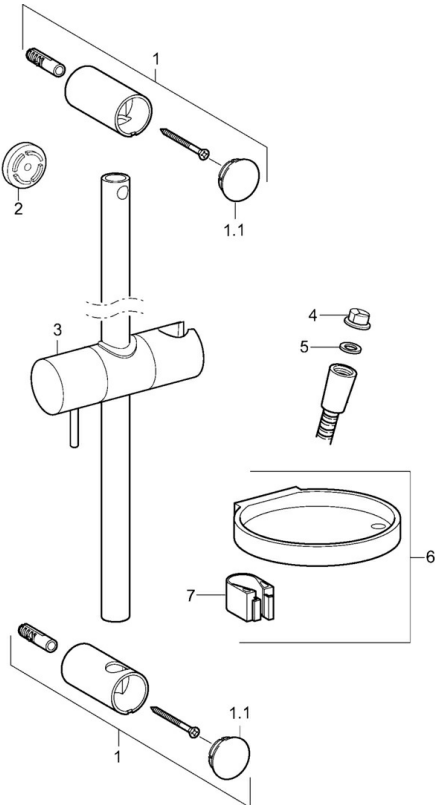

EAN: 4015474238787
static.hansa.com/44130100

- Douche oplossingen
- Hulpuitrustingen
- Wandmontage
- Chroom
- Doucheslang (1750 mm), Verstelbare bevestiging glijstang, Zeepschaal
- Kan worden ingekort

Technische gegevens

Technische eigenschappen

Aansluitmaat	G1/2
Lengte / Hoogte	915 mm

Voorschriften

EN-norm	EN 1113
---------	----------------

Toestemmingen en Verklaringen

Verklaring van overeenstemming	DoC
--------------------------------	------------

Reserveonderdelen

SP44150110

	Naam	Code
01	Muurhaak Chroom	59913743
01.1	Kap Chroom	59913744
02	Spacer sleeve, 5 mm	59913742
03	Schuifstuk Chroom	59913755
04	Filter sproeier	59906859
05	Afdichtring, d 21x12x2	59912304
06	Zeepschaal	59913745
07	Houder	59913983