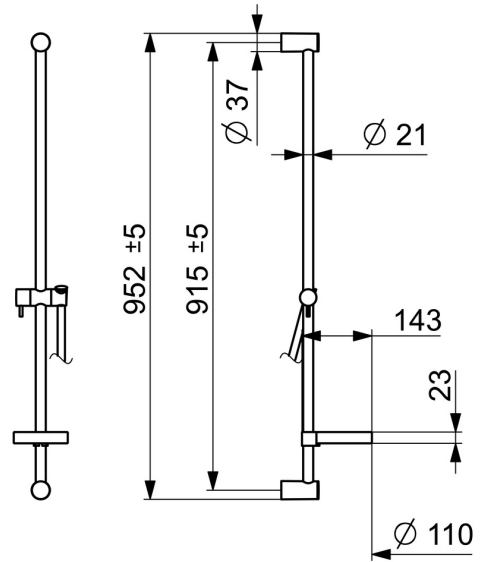

EAN: 4015474238787
static.hansa.com/44130100

- Soluzioni doccia
- Accessori
- Montaggio a parete
- Cromo
- Flessibile doccia (1750 mm), Supporto regolabile dell'asta doccia, Portasapone
- Tubo accorciabile

Dati tecnici

Caratteristiche tecniche

Misura della connessione	G1/2
Lunghezza / altezza	915 mm

Norme

Standard EN	EN 1113
-------------	----------------

Certificati/Dichiarazioni

Dichiarazione di conformità	DoC
-----------------------------	------------

Parti di ricambio

SP44150110

	Nome	Codice
01	Supporto a muro Cromo	59913743
01.1	Cappuccio Cromo	59913744
02	Adattatore, 5 mm	59913742
03	Cursore per asta doccia Cromo	59913755
04	Filtro	59906859
05	L'anello di tenuta, d 21x12x2	59912304
06	Portasapone	59913745
07	Titolare	59913983