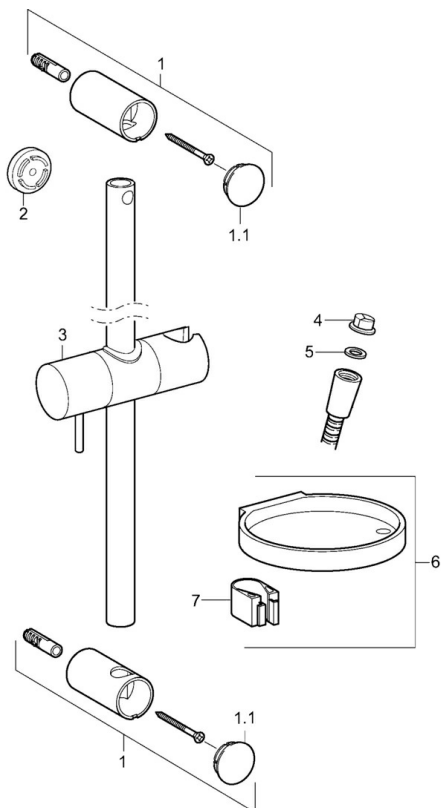

EAN: 4015474238787
static.hansa.com/44130100

- Soluzioni doccia
- Accessori
- Montaggio a parete
- Cromo
- Flessibile doccia (1750 mm), Supporto regolabile dell'asta doccia, Portasapone
- Tubo accorciabile

Dati tecnici

Caratteristiche tecniche

Misura della connessione	G1/2
Lunghezza / altezza	915 mm

Norme

Standard EN	EN 1113
-------------	----------------

Certificati/Dichiarazioni

Dichiarazione di conformità	DoC
-----------------------------	------------

Parti di ricambio

SP44150110

	Nome	Codice
01	Supporto a muro Cromo	59913743
01.1	Cappuccio Cromo	59913744
02	Adattatore, 5 mm	59913742
03	Cursore per asta doccia Cromo	59913755
04	Filtro	59906859
05	L'anello di tenuta, d 21x12x2	59912304
06	Portasapone	59913745
07	Titolare	59913983