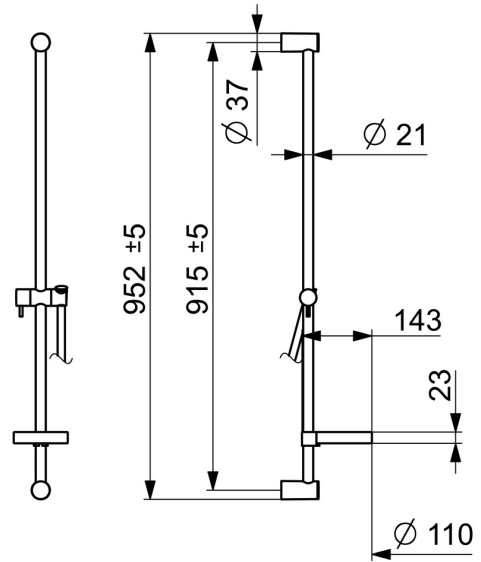

EAN: 4015474238787  
[static.hansa.com/44130100](https://static.hansa.com/44130100)

- Dusche
- Zubehör
- Wandmontage
- Chrom
- Brauseschlauch (1750 mm), Verstellbare Brausestangehalterung, Seifenschale
- Kürzbar

### Technische Eigenschaften

Anschlussgröße	<b>G1/2</b>
Länge / Höhe	<b>915 mm</b>

### SP44150110

	Name	Art.-Nr.
01	Wandhalterung	59913743
01.1	Abdeckkappe	59913744
02	Distanzhülse, 5 mm	59913742
03	Schieber	59913755
04	Sieb	59906859
05	Dichtungsring, d 21x12x2	59912304
06	Seifenschale	59913745
07	Halter	59913983