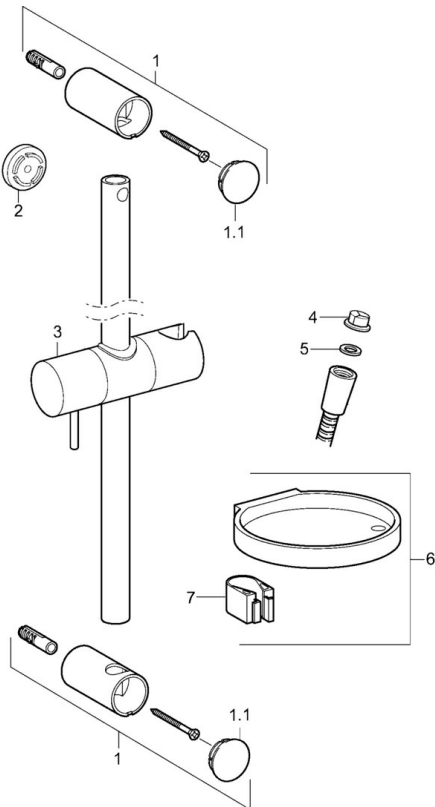

EAN: 4015474238787  
[static.hansa.com/44130100](https://static.hansa.com/44130100)

- Dusche
- Zubehör
- Wandmontage
- Chrom
- Brauseschlauch (1750 mm), Verstellbare Brausestangehalterung, Seifenschale
- Kürzbar

### Technische Eigenschaften

Anschlussgröße	<b>G1/2</b>
Länge / Höhe	<b>915 mm</b>

### SP44150110

	Name	Art.-Nr.
01	Wandhalterung	59913743
01.1	Abdeckkappe	59913744
02	Distanzhülse, 5 mm	59913742
03	Schieber	59913755
04	Sieb	59906859
05	Dichtungsring, d 21x12x2	59912304
06	Seifenschale	59913745
07	Halter	59913983