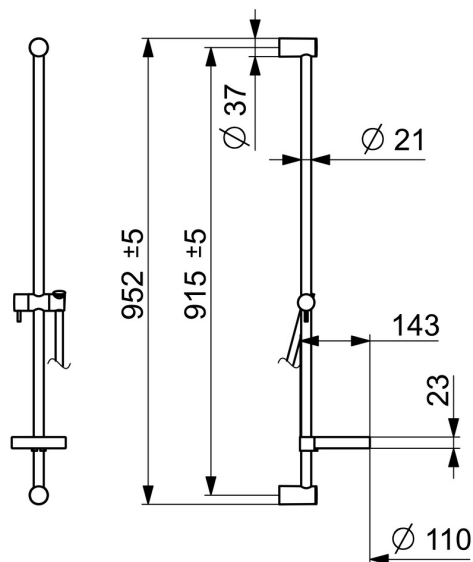

EAN: 4015474238787
static.hansa.com/44130100

- Řešení pro sprchy
- Příslušenství
- Montáž na zeď
- Chrom
- Sprchová hadice (1750 mm), Sprchová tyč s nastavitelnou roztečí úchytů, Mýdelník
- Flexibilní délka / Lze zkrátit

Technické údaje

Technické vlastnosti

Velikost přípojky	G1/2
Délka / výška	915 mm

Předpisy

Norma EN	EN 1113
----------	----------------

Schválení a Prohlášení

Prohlášení o shodě	DoC
--------------------	------------

Náhradní díly

SP44150110

	Název	Kód
01	Držák	59913743
01.1	Krytka	59913744
02	Distanční pouzdro, 5 mm	59913742
03	Jezdec sprchy	59913755
04	Filtr	59906859
05	Těsnicí kroužek, d 21x12x2	59912304
06	Mýdelník	59913745
07	Držák	59913983