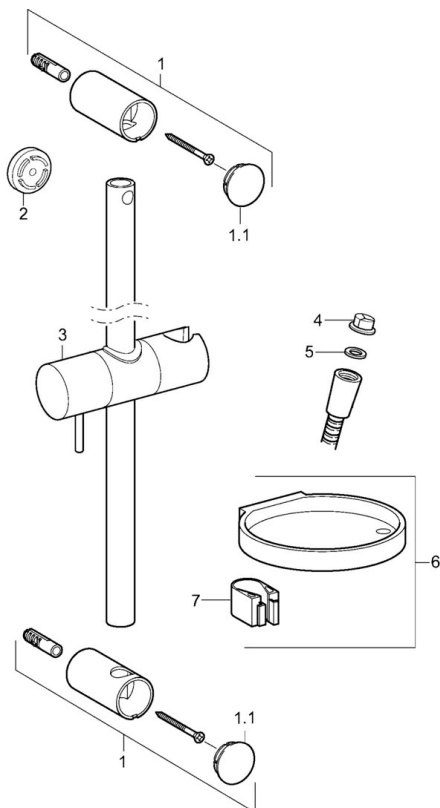

EAN: 4015474238787
static.hansa.com/44130100

- Řešení pro sprchy
- Příslušenství
- Montáž na zeď
- Chrom
- Sprchová hadice (1750 mm), Sprchová tyč s nastavitelnou roztečí úchytů, Mýdelník
- Flexibilní délka / Lze zkrátit

Technické údaje

Technické vlastnosti

Velikost přípojky	G1/2
Délka / výška	915 mm

Předpisy

Norma EN	EN 1113
----------	----------------

Schválení a Prohlášení

Prohlášení o shodě	DoC
--------------------	------------

Náhradní díly

SP44150110

	Název	Kód
01	Držák	59913743
01.1	Krytka	59913744
02	Distanční pouzdro, 5 mm	59913742
03	Jezdec sprchy	59913755
04	Filtr	59906859
05	Těsnicí kroužek, d 21x12x2	59912304
06	Mýdelník	59913745
07	Držák	59913983