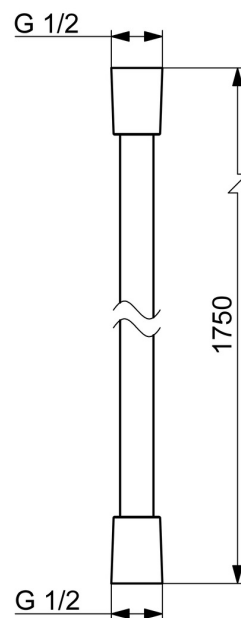

EAN: 4015474238985
static.hansa.com/44120300

- Riešenia pre sprchy
- Príslušenstvo
- Chróm
- Sprchová hadica s ochranou proti prekrúteniu

Technické údaje

Technické vlastnosti

Spojovacia veľkosť	G1/2
Dĺžka / Výška	1750 mm
Materiál	Kompozit