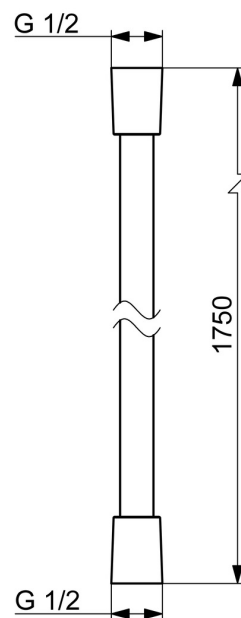

EAN: 4015474238985
static.hansa.com/44120300

- Douche oplossingen
- Hulpuitrustingen
- Chroom
- Twist guard, draaibeveiliging voor doucheslang

Technische gegevens

Technische eigenschappen

Aansluitmaat	G1/2
Lengte / Hoogte	1750 mm
Materiaal	Composite