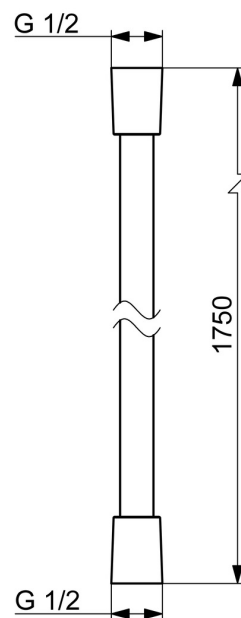

EAN: 4015474238985
static.hansa.com/44120300

- Soluzioni doccia
- Cromo
- Accessori
- Protezione antitorsione

Dati tecnici

Caratteristiche tecniche

Misura della connessione	G1/2
Lunghezza / altezza	1750 mm
Materiale	Composite